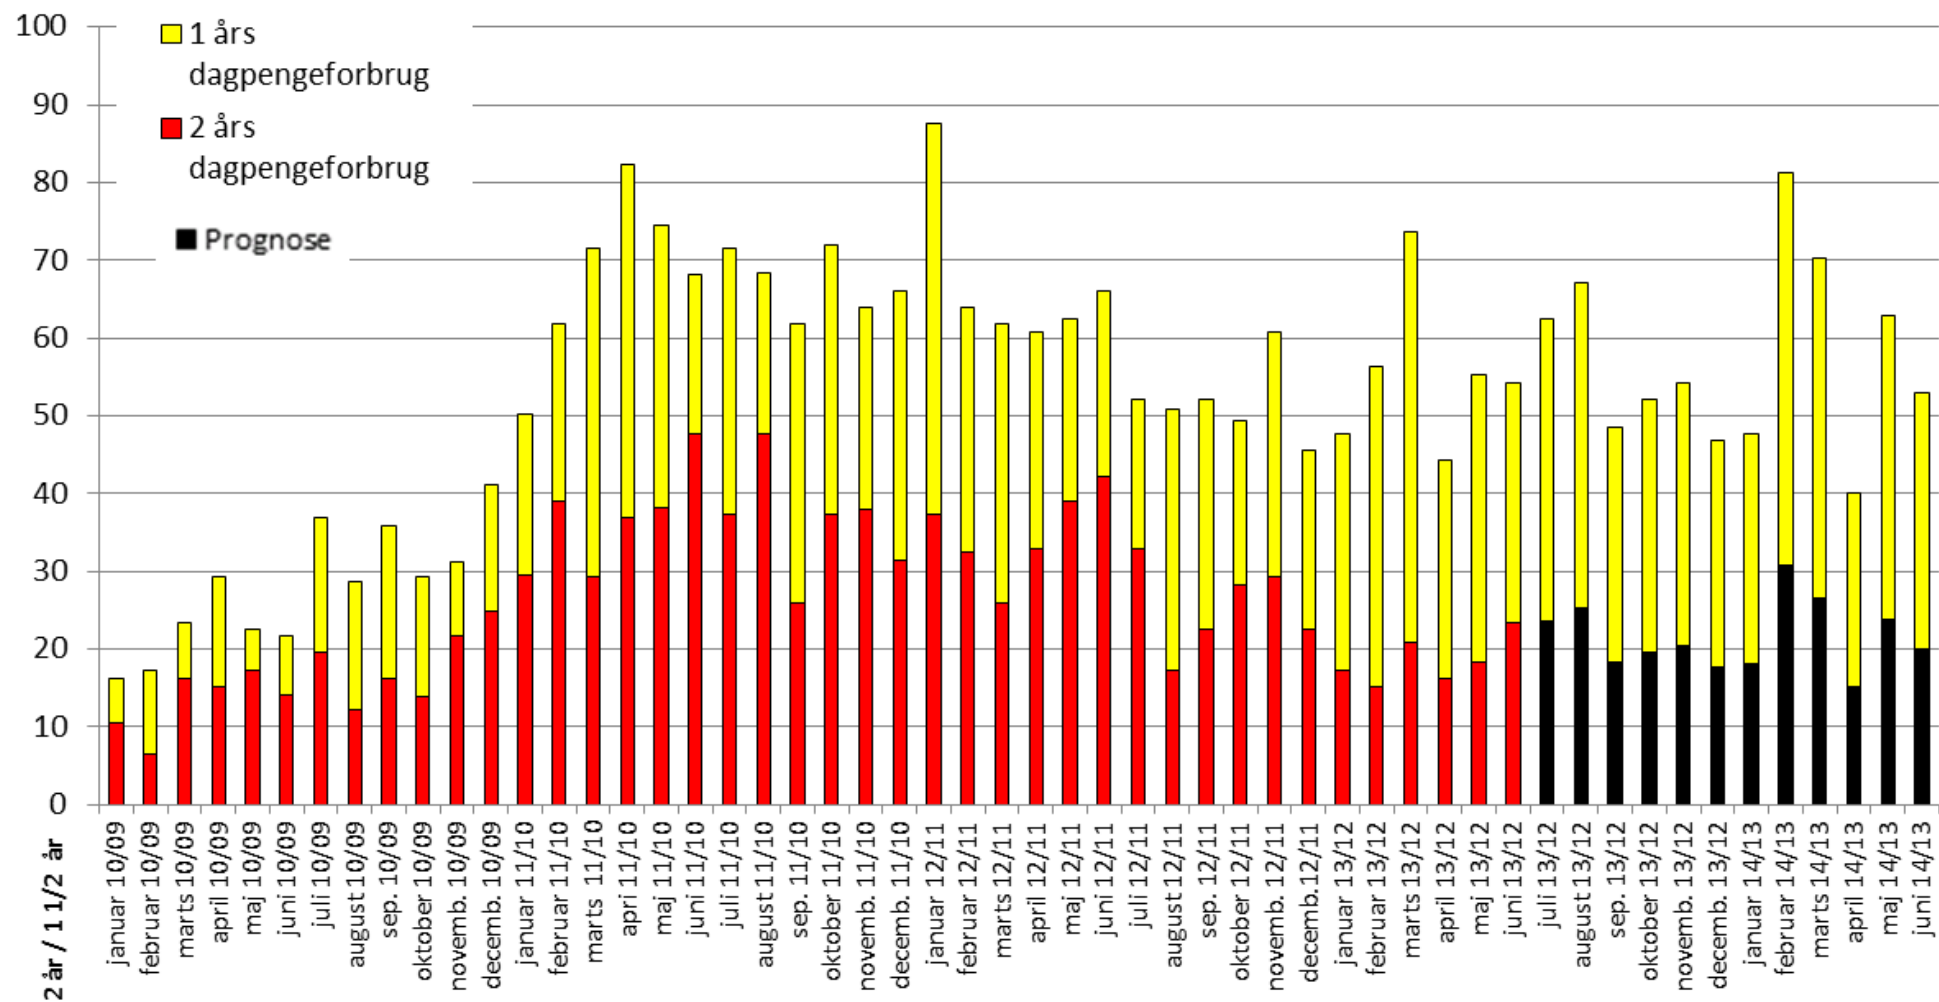

Figur: 1 og 2 års dagpengeforbrug FTF-A

Figur: 1 og 2 års dagpengeforbrug Funktionærernes og Servicefagenes A-kasse

Figur: 1 og 2 års dagpengeforbrug HK Danmarks A-kasse

Figur: 1 og 2 års dagpengeforbrug Kristelig A-kasse

Figur: 1 og 2 års dagpengeforbrug Ledernes A-kasse

Figur: 1 og 2 års dagpengeforbrug for Lærernes a-kasse

Figur: 1 og 2 års dagpengeforbrug Magistrenes A-kasse

Figur: 1 og 2 års dagpengeforbrug Metals A-kasse

Figur: 1 og 2 års dagpengeforbrug Min a-kasse

Figur: 1 og 2 års dagpengeforbrug NNFs A-kasse

Figur: 1 og 2 års dagpengeforbrug Socialpædagogernes A-kasse

Figur: 1 og 2 års dagpengeforbrug Teknikernes A-kasse