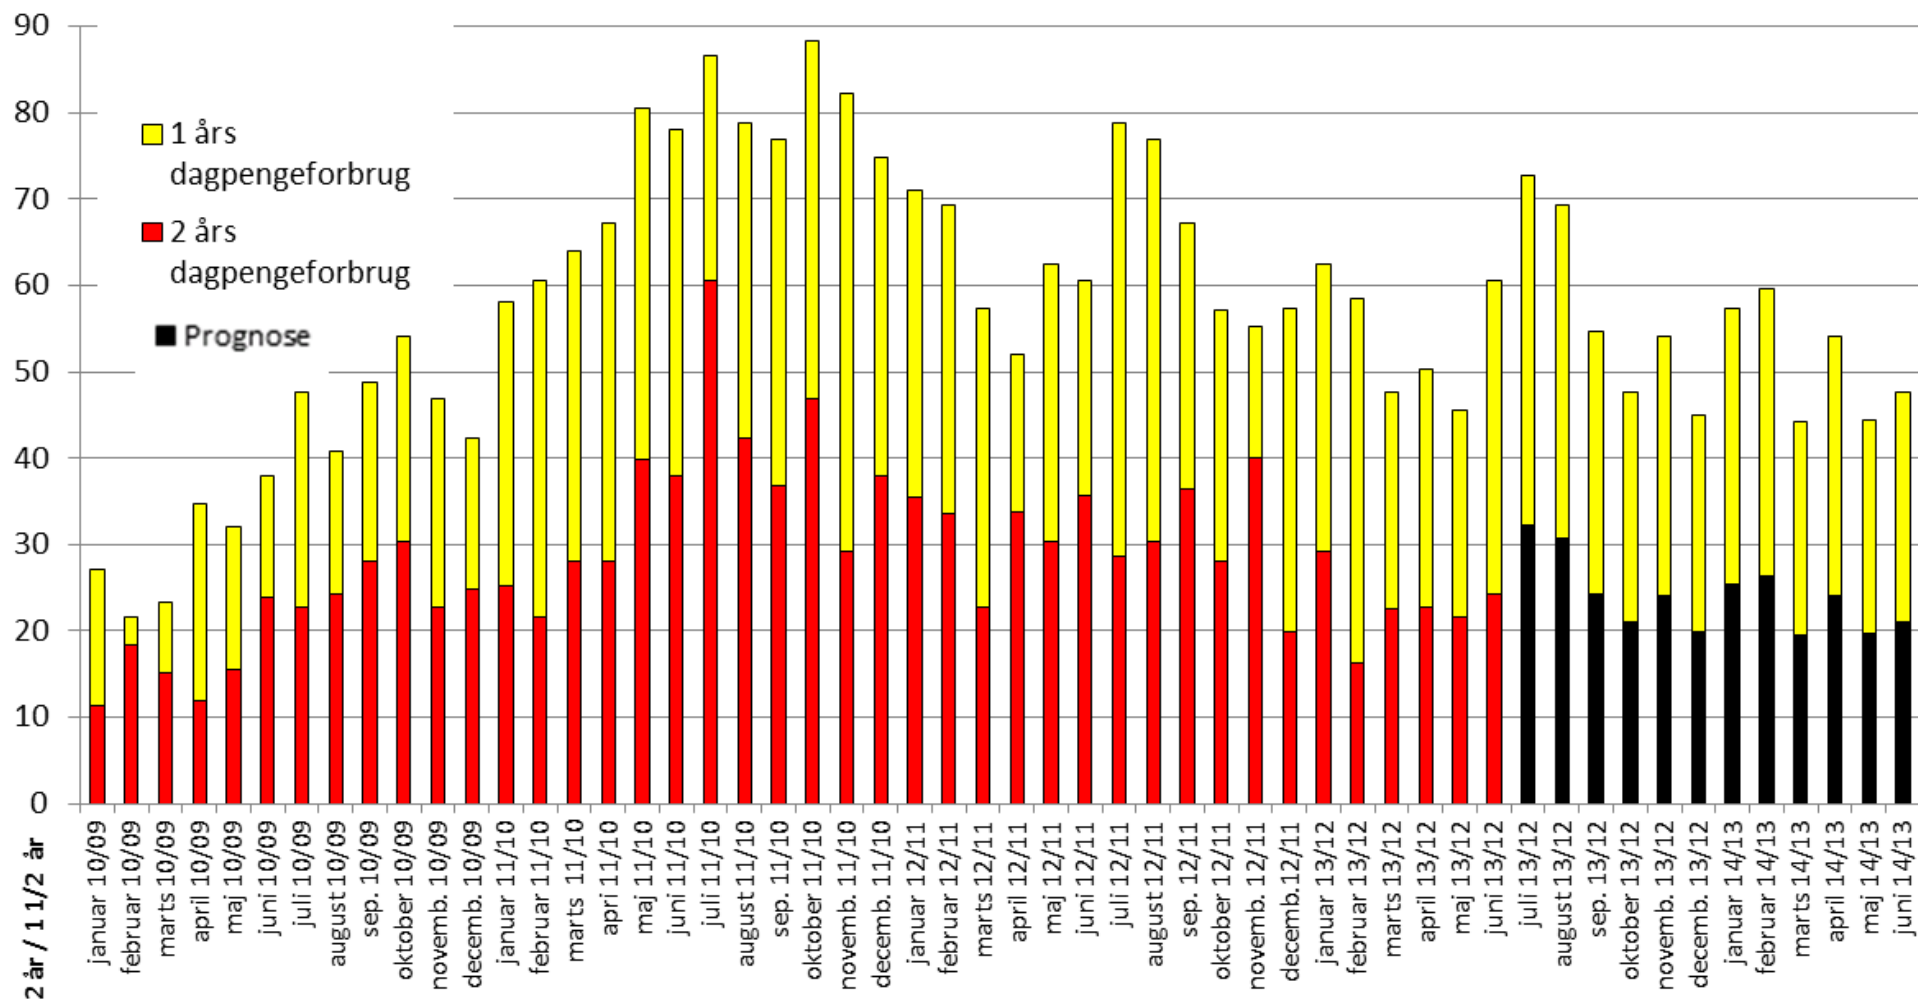

Bilag:

AKS-barometer for alle a-kasser

Akademikernes	3
AJKS	4
ASE	5
BUPL-a	6
Business Danmarks a-kasse	7
Byggefagenes a-kasse	8
CA	9
DANA	10
Det Faglige Hus a-kasse	11
DSA	12
El-fagets a-kasse	13
3F a-kasse	14
FOA a-kasse	15
Frie Funktionærers a-kasse	16
FTF-a	17
Funktionærernes og servicefagenes a-kasse	18
HK a-kasse	19
Kristelig a-kasse	20
Ledernes a-kasse	21
Lærernes a-kasse	22
Magistenes a-kasse	23
Metals a-kasse	24
Min a-kasse	25
NNF's a-kasse	26
Socialpædagogernes a-kasse	27
Teknikernes a-kasse	28

Figur: 1 og 2 års dagpengeforbrug Akademikernes

**Figur: 1 og 2 års dagpengeforbrug
A-kassen for Journalistik, Kommunikation og Sprog**

Figur: 1 og 2 års dagpengeforbrug ASE

Figur: 1 og 2 års dagpengeforbrug BUPL A-kasse

Figur: 1 og 2 års dagpengeforbrug Business Danmarks A-kasse

Figur: 1 og 2 års dagpengeforbrug Byggefagenes A-kasse

Figur: 1 og 2 års dagpengeforbrug CA a-kasse

Figur: 1 og 2 års dagpengeforbrug Dana

Figur: 1 og 2 års dagpengeforbrug Det Faglige Hus - A-kasse