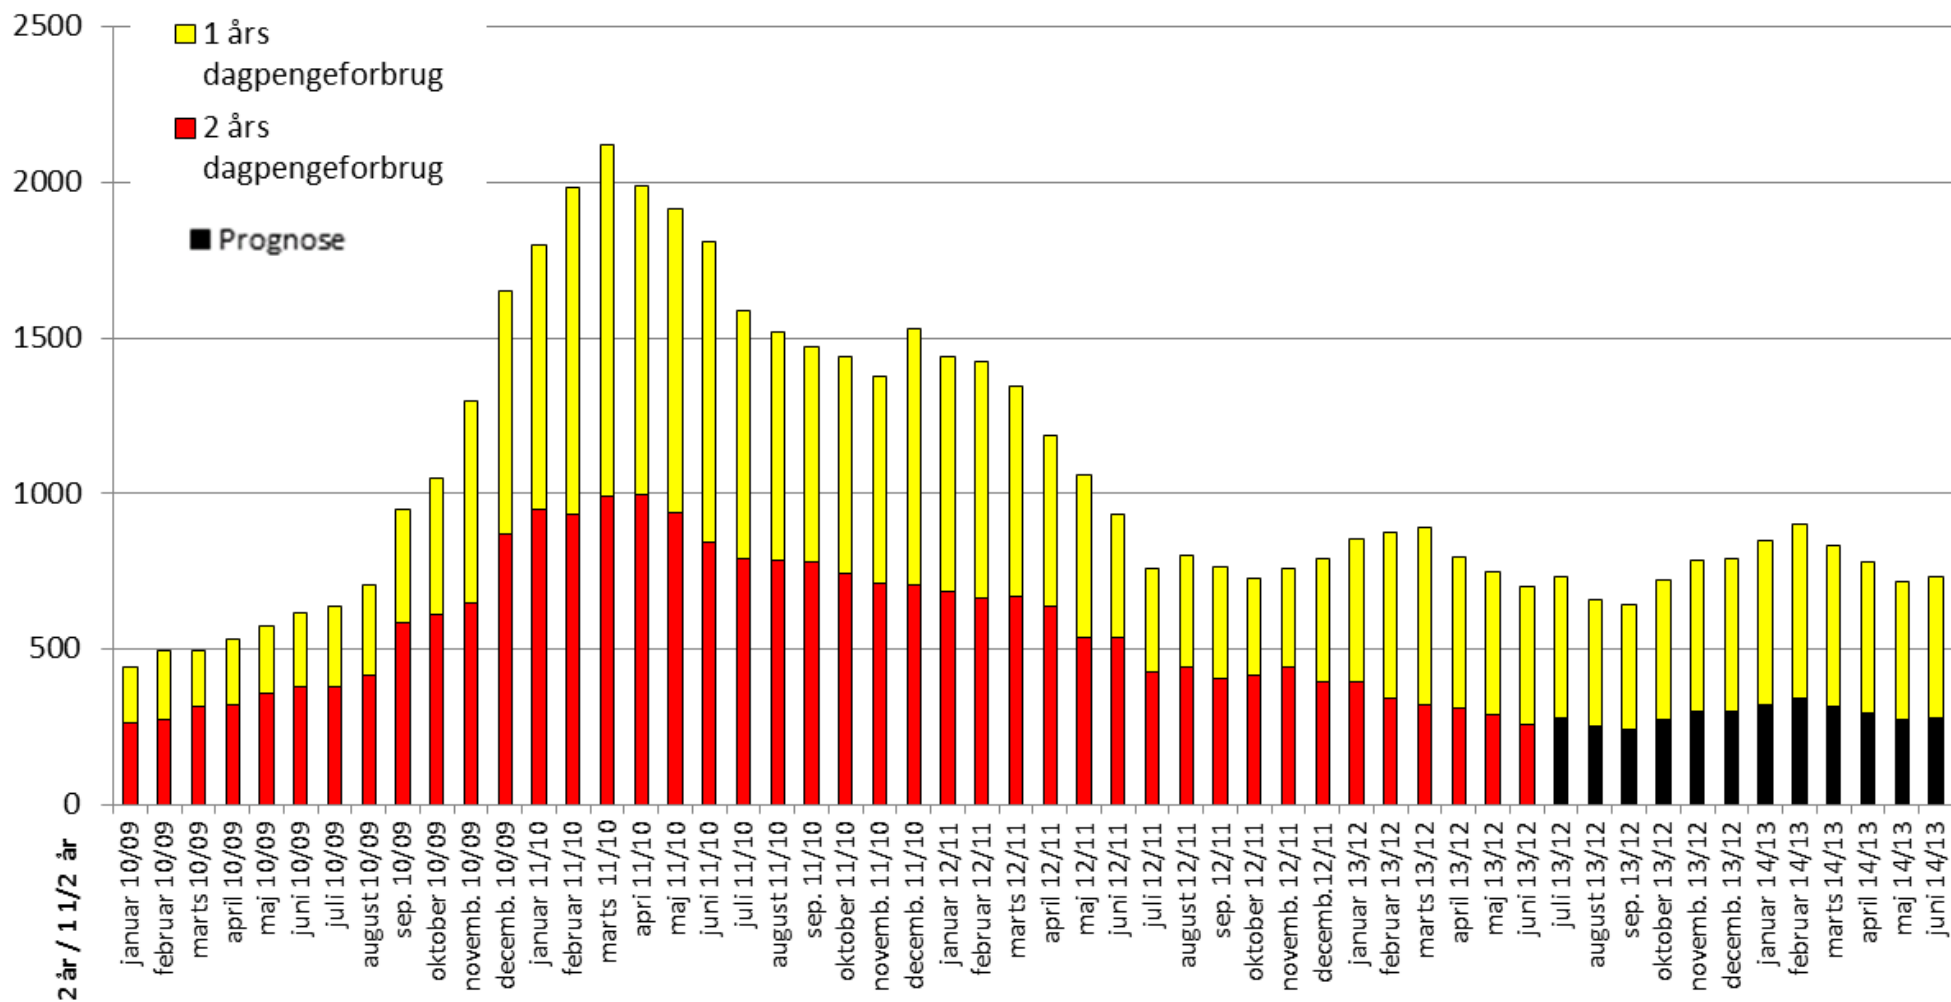

Figur: 1 og 2 års dagpengeforbrug Akademikernes

**Figur: 1 og 2 års dagpengeforbrug
A-kassen for Journalistik, Kommunikation og Sprog**

Figur: 1 og 2 års dagpengeforbrug ASE

Figur: 1 og 2 års dagpengeforbrug BUPL A-kasse

Figur: 1 og 2 års dagpengeforbrug Business Danmarks A-kasse

Figur: 1 og 2 års dagpengeforbrug Byggefagenes A-kasse

Figur: 1 og 2 års dagpengeforbrug CA a-kasse

Figur: 1 og 2 års dagpengeforbrug Dana

Figur: 1 og 2 års dagpengeforbrug Det Faglige Hus - A-kasse

Figur: 1 og 2 års dagpengeforbrug DSA

Figur: 1 og 2 års dagpengeforbrug El-fagets A-kasse

Figur: 1 og 2 års dagpengeforbrug Faglig Fælles A-kasse

Figur: 1 og 2 års dagpengeforbrug FOA A-kasse

Figur: 1 og 2 års dagpengeforbrug Frie Funktionærers A-kasse - Tværfaglig