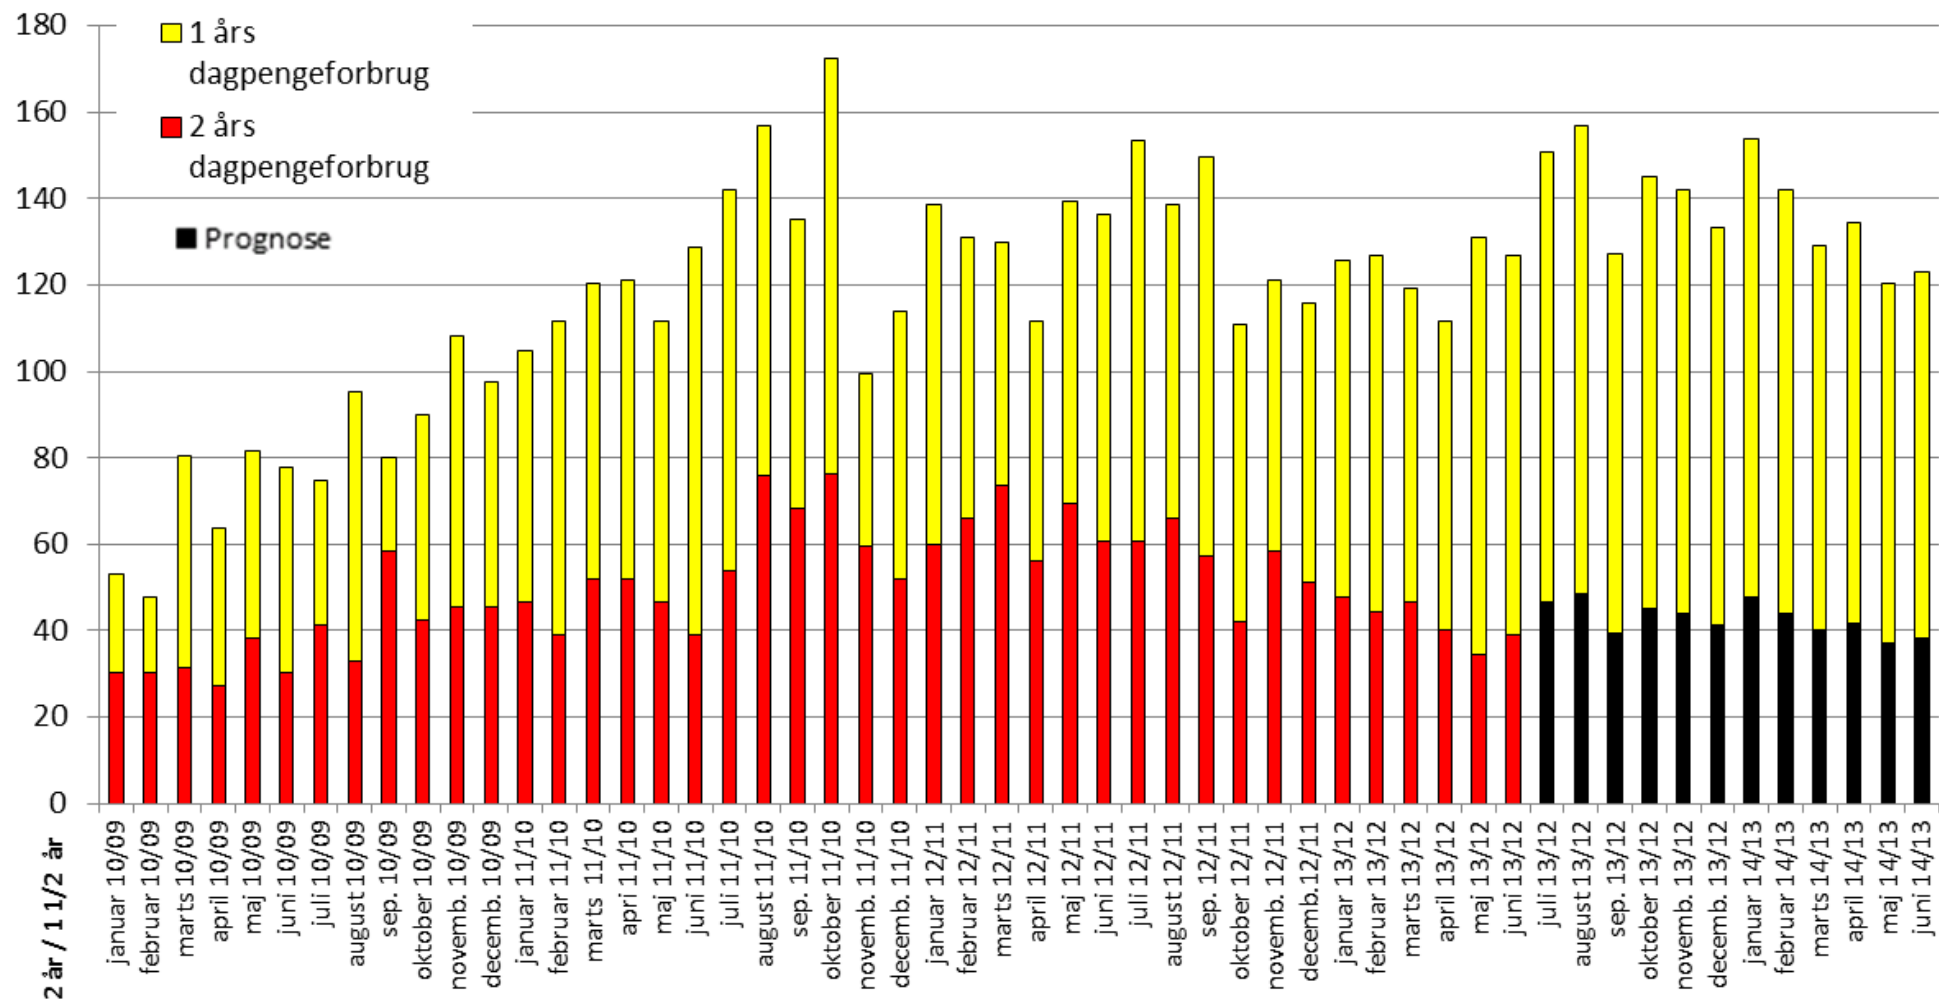

Figur: 1 og 2 års dagpengeforbrug DSA

Figur: 1 og 2 års dagpengeforbrug El-fagets A-kasse

Figur: 1 og 2 års dagpengeforbrug Faglig Fælles A-kasse

Figur: 1 og 2 års dagpengeforbrug FOA A-kasse

Figur: 1 og 2 års dagpengeforbrug Frie Funktionærers A-kasse - Tværfaglig

Figur: 1 og 2 års dagpengeforbrug FTF-A

Figur: 1 og 2 års dagpengeforbrug Funktionærernes og Servicefagenes A-kasse

Figur: 1 og 2 års dagpengeforbrug HK Danmarks A-kasse

Figur: 1 og 2 års dagpengeforbrug Kristelig A-kasse

Figur: 1 og 2 års dagpengeforbrug Ledernes A-kasse

Figur: 1 og 2 års dagpengeforbrug for Lærernes a-kasse

Figur: 1 og 2 års dagpengeforbrug Magistrenes A-kasse

Figur: 1 og 2 års dagpengeforbrug Metals A-kasse