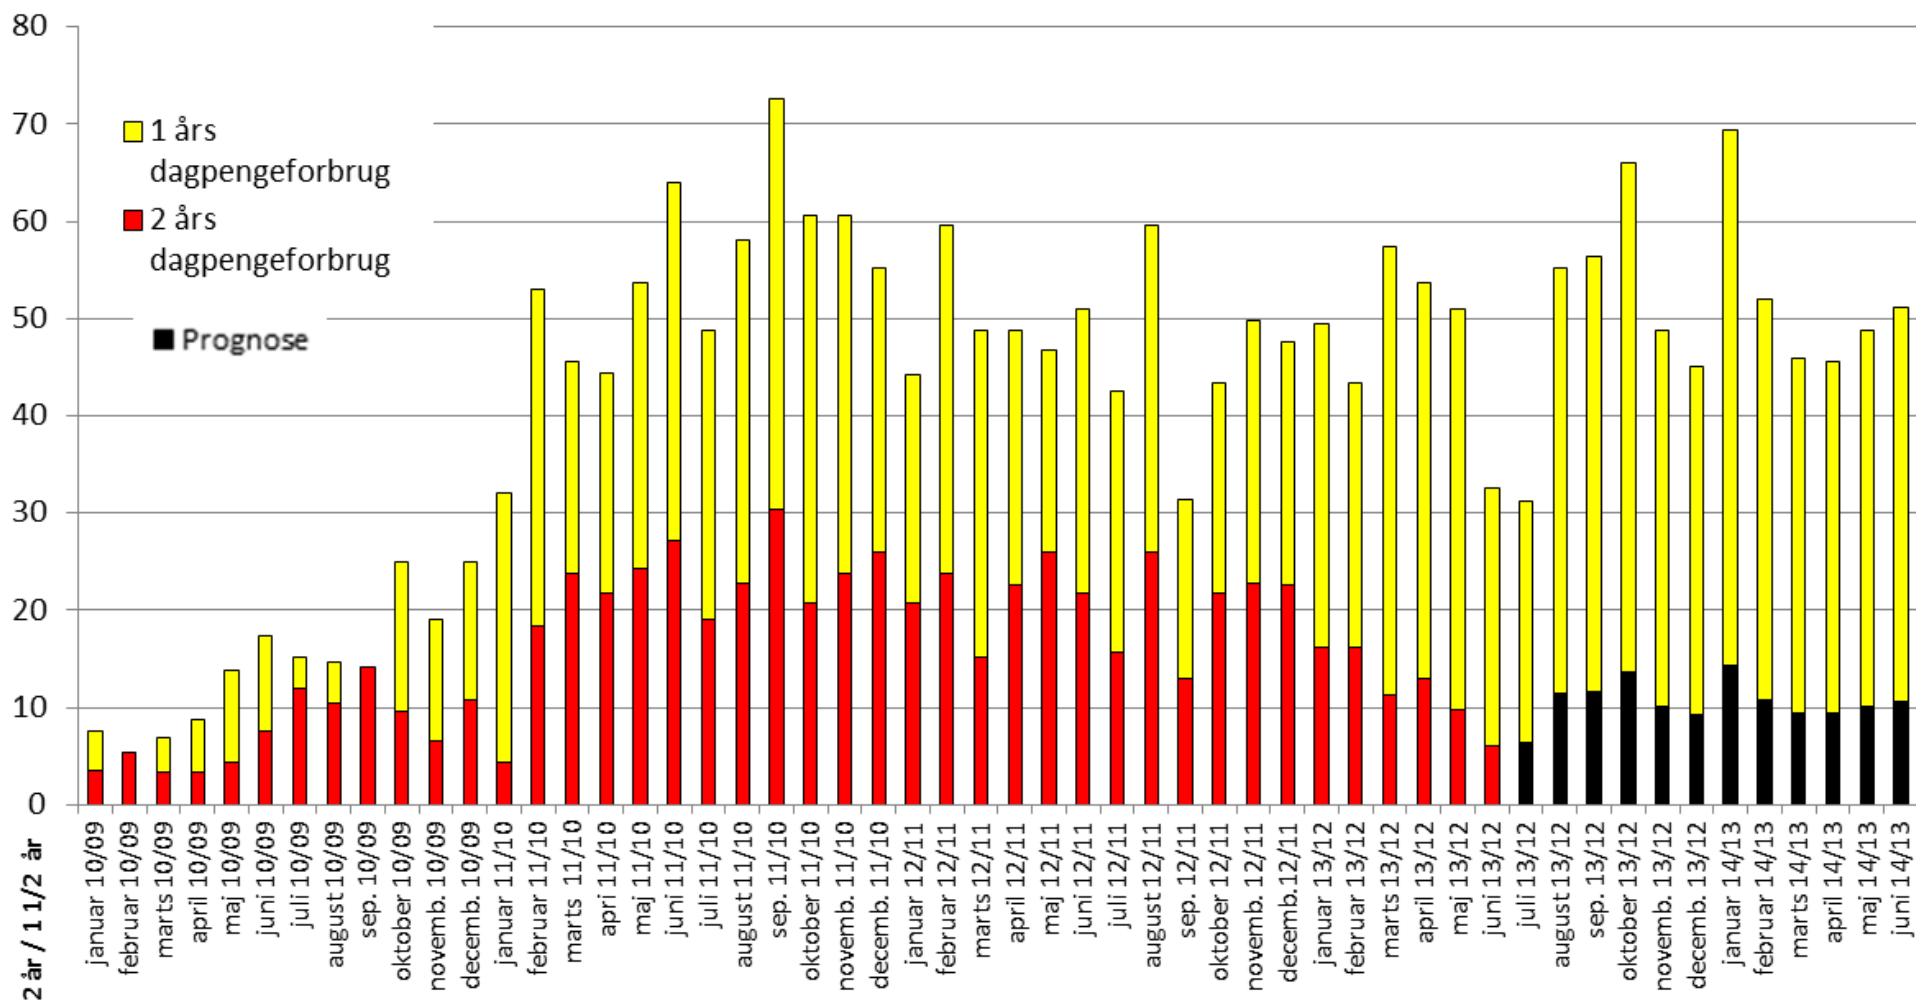

Figur: 1 og 2 års dagpengeforbrug Business Danmarks A-kasse

Figur: 1 og 2 års dagpengeforbrug Byggefagenes A-kasse

Figur: 1 og 2 års dagpengeforbrug CA a-kasse

Figur: 1 og 2 års dagpengeforbrug Dana

Figur: 1 og 2 års dagpengeforbrug Det Faglige Hus - A-kasse

Figur: 1 og 2 års dagpengeforbrug DSA

Figur: 1 og 2 års dagpengeforbrug El-fagets A-kasse

Figur: 1 og 2 års dagpengeforbrug Faglig Fælles A-kasse

Figur: 1 og 2 års dagpengeforbrug FOA A-kasse

Figur: 1 og 2 års dagpengeforbrug Frie Funktionærers A-kasse - Tværfaglig

Figur: 1 og 2 års dagpengeforbrug FTF-A

Figur: 1 og 2 års dagpengeforbrug Funktionærernes og Servicefagenes A-kasse

Figur: 1 og 2 års dagpengeforbrug HK Danmarks A-kasse

Figur: 1 og 2 års dagpengeforbrug Kristelig A-kasse

Figur: 1 og 2 års dagpengeforbrug Ledernes A-kasse

Figur: 1 og 2 års dagpengeforbrug for Lærernes a-kasse

Figur: 1 og 2 års dagpengeforbrug Magistrenes A-kasse

Figur: 1 og 2 års dagpengeforbrug Metals A-kasse