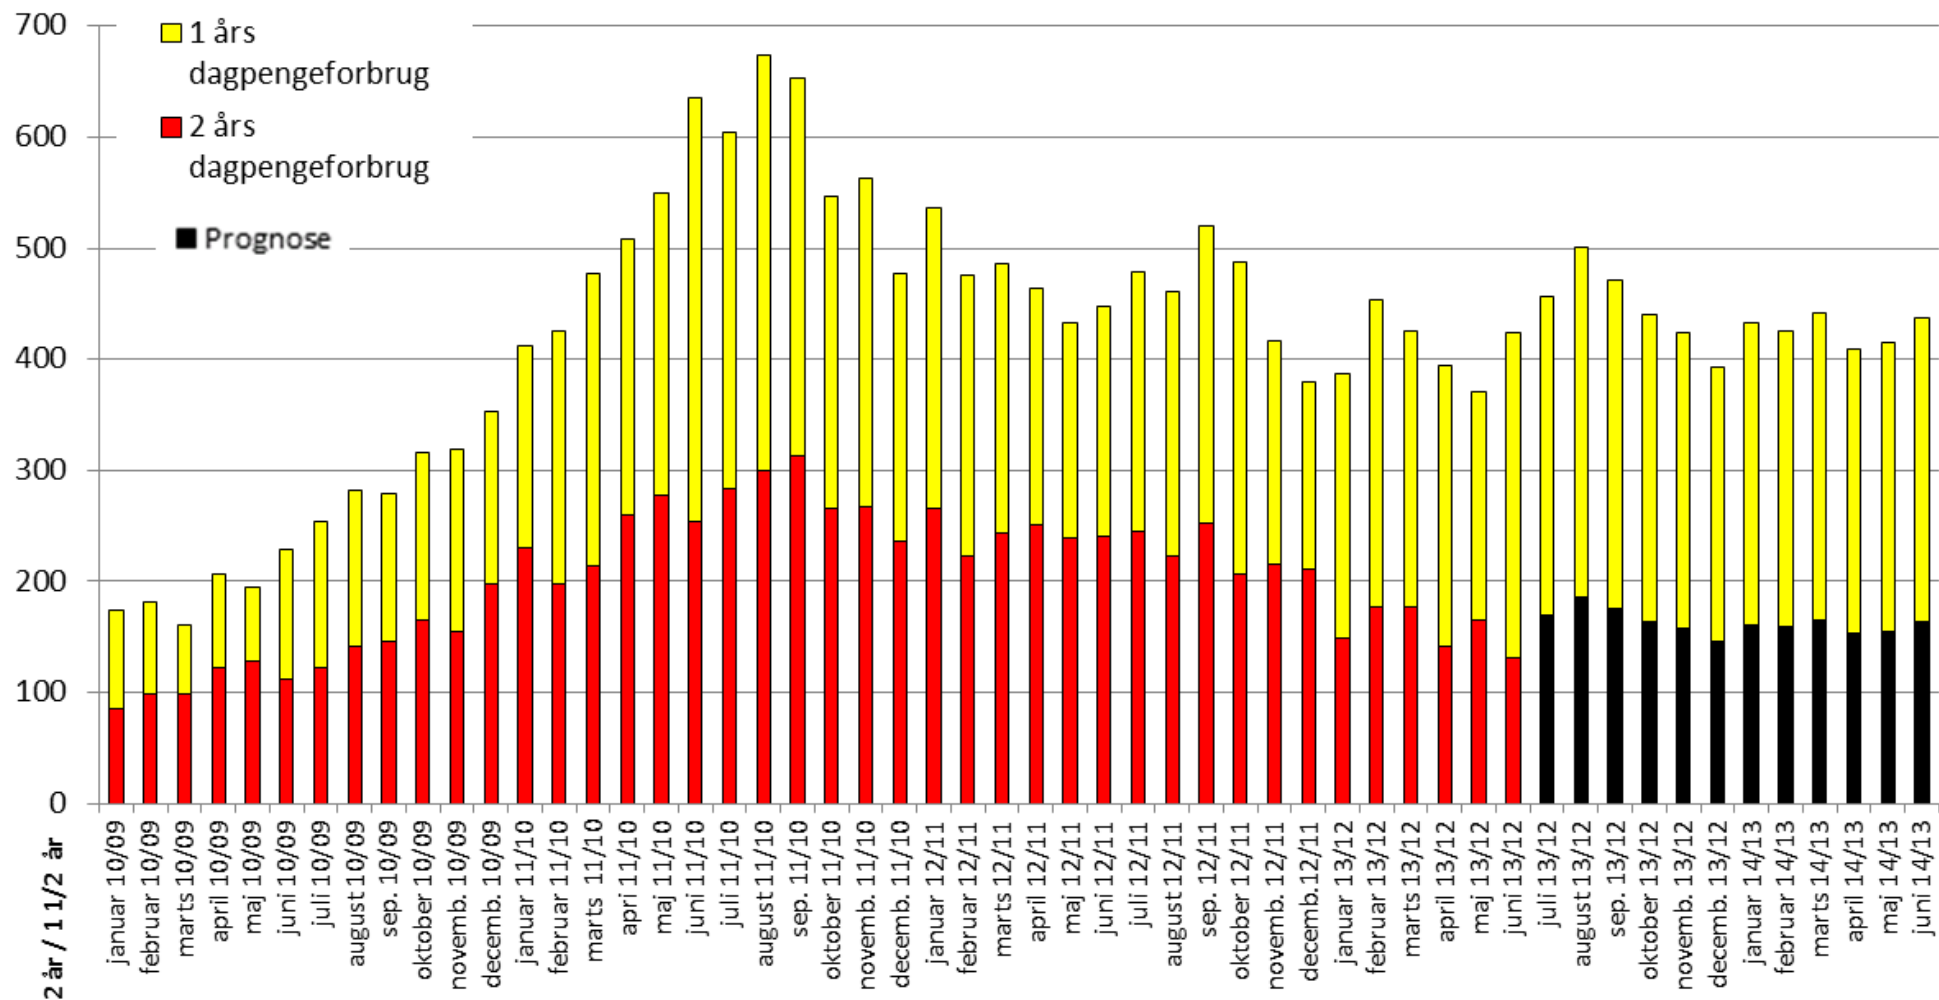

Figur: 1 og 2 års dagpengeforbrug Business Danmarks A-kasse

Figur: 1 og 2 års dagpengeforbrug Byggefagenes A-kasse

Figur: 1 og 2 års dagpengeforbrug CA a-kasse

Figur: 1 og 2 års dagpengeforbrug Dana

Figur: 1 og 2 års dagpengeforbrug Det Faglige Hus - A-kasse

Figur: 1 og 2 års dagpengeforbrug DSA

Figur: 1 og 2 års dagpengeforbrug El-fagets A-kasse

Figur: 1 og 2 års dagpengeforbrug Faglig Fælles A-kasse

Figur: 1 og 2 års dagpengeforbrug FOA A-kasse

Figur: 1 og 2 års dagpengeforbrug Frie Funktionærers A-kasse - Tværfaglig

Figur: 1 og 2 års dagpengeforbrug FTF-A

Figur: 1 og 2 års dagpengeforbrug Funktionærernes og Servicefagenes A-kasse

Figur: 1 og 2 års dagpengeforbrug HK Danmarks A-kasse

Figur: 1 og 2 års dagpengeforbrug Kristelig A-kasse