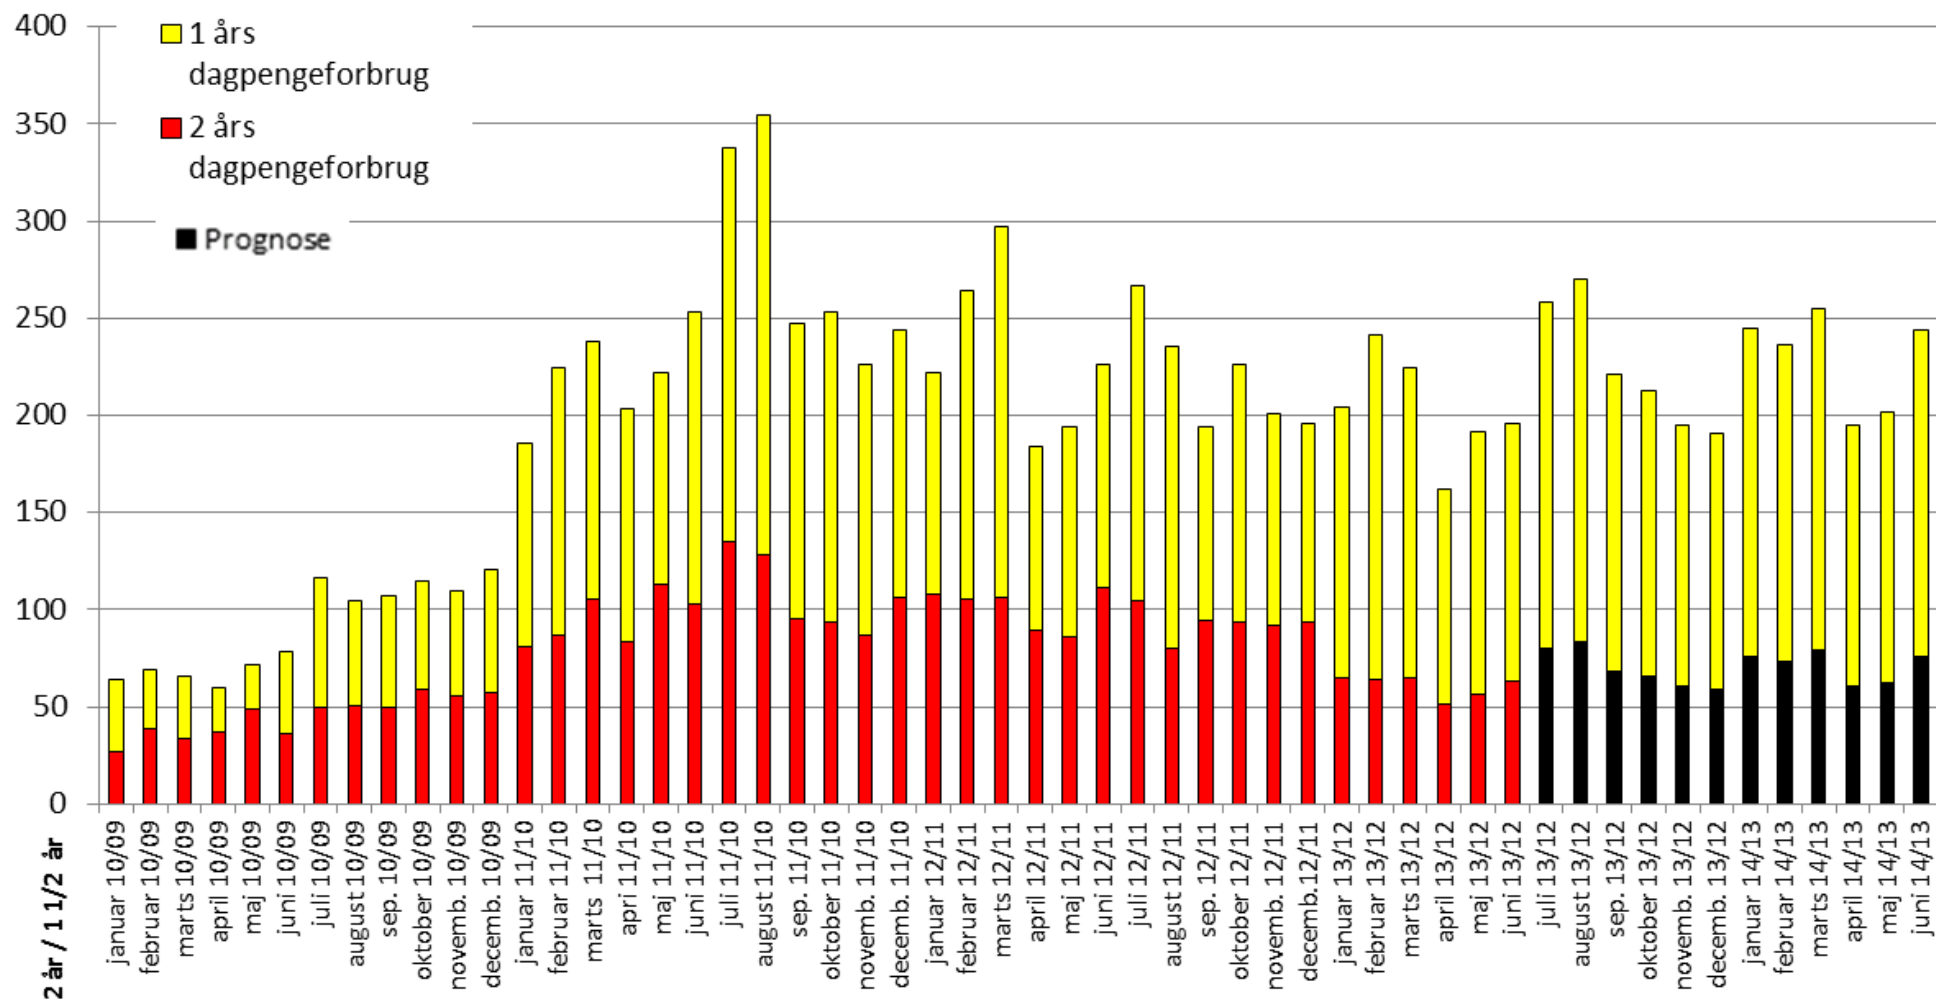

Bilag:

AKS-barometer for alle a-kasser

Akademikernes	3
AJKS	4
ASE	5
BUPL-a	6
Business Danmarks a-kasse	7
Byggefagenes a-kasse	8
CA	9
DANA	10
Det Faglige Hus a-kasse	11
DSA	12
El-fagets a-kasse	13
3F a-kasse	14
FOA a-kasse	15
Frie Funktionærers a-kasse	16
FTF-a	17
Funktionærernes og servicefagenes a-kasse	18
HK a-kasse	19
Kristelig a-kasse	20
Ledernes a-kasse	21
Lærernes a-kasse	22
Magistenes a-kasse	23
Metals a-kasse	24
Min a-kasse	25
NNF's a-kasse	26
Socialpædagogernes a-kasse	27
Teknikernes a-kasse	28

Figur: 1 og 2 års dagpengeforbrug Akademikernes

**Figur: 1 og 2 års dagpengeforbrug
A-kassen for Journalistik, Kommunikation og Sprog**

Figur: 1 og 2 års dagpengeforbrug ASE

Figur: 1 og 2 års dagpengeforbrug BUPL A-kasse

Figur: 1 og 2 års dagpengeforbrug Business Danmarks A-kasse

Figur: 1 og 2 års dagpengeforbrug Byggefagenes A-kasse

Figur: 1 og 2 års dagpengeforbrug CA a-kasse

Figur: 1 og 2 års dagpengeforbrug Dana

Figur: 1 og 2 års dagpengeforbrug Det Faglige Hus - A-kasse

Figur: 1 og 2 års dagpengeforbrug DSA

Figur: 1 og 2 års dagpengeforbrug El-fagets A-kasse

Figur: 1 og 2 års dagpengeforbrug Faglig Fælles A-kasse

Figur: 1 og 2 års dagpengeforbrug FOA A-kasse

Figur: 1 og 2 års dagpengeforbrug Frie Funktionærers A-kasse - Tværfaglig