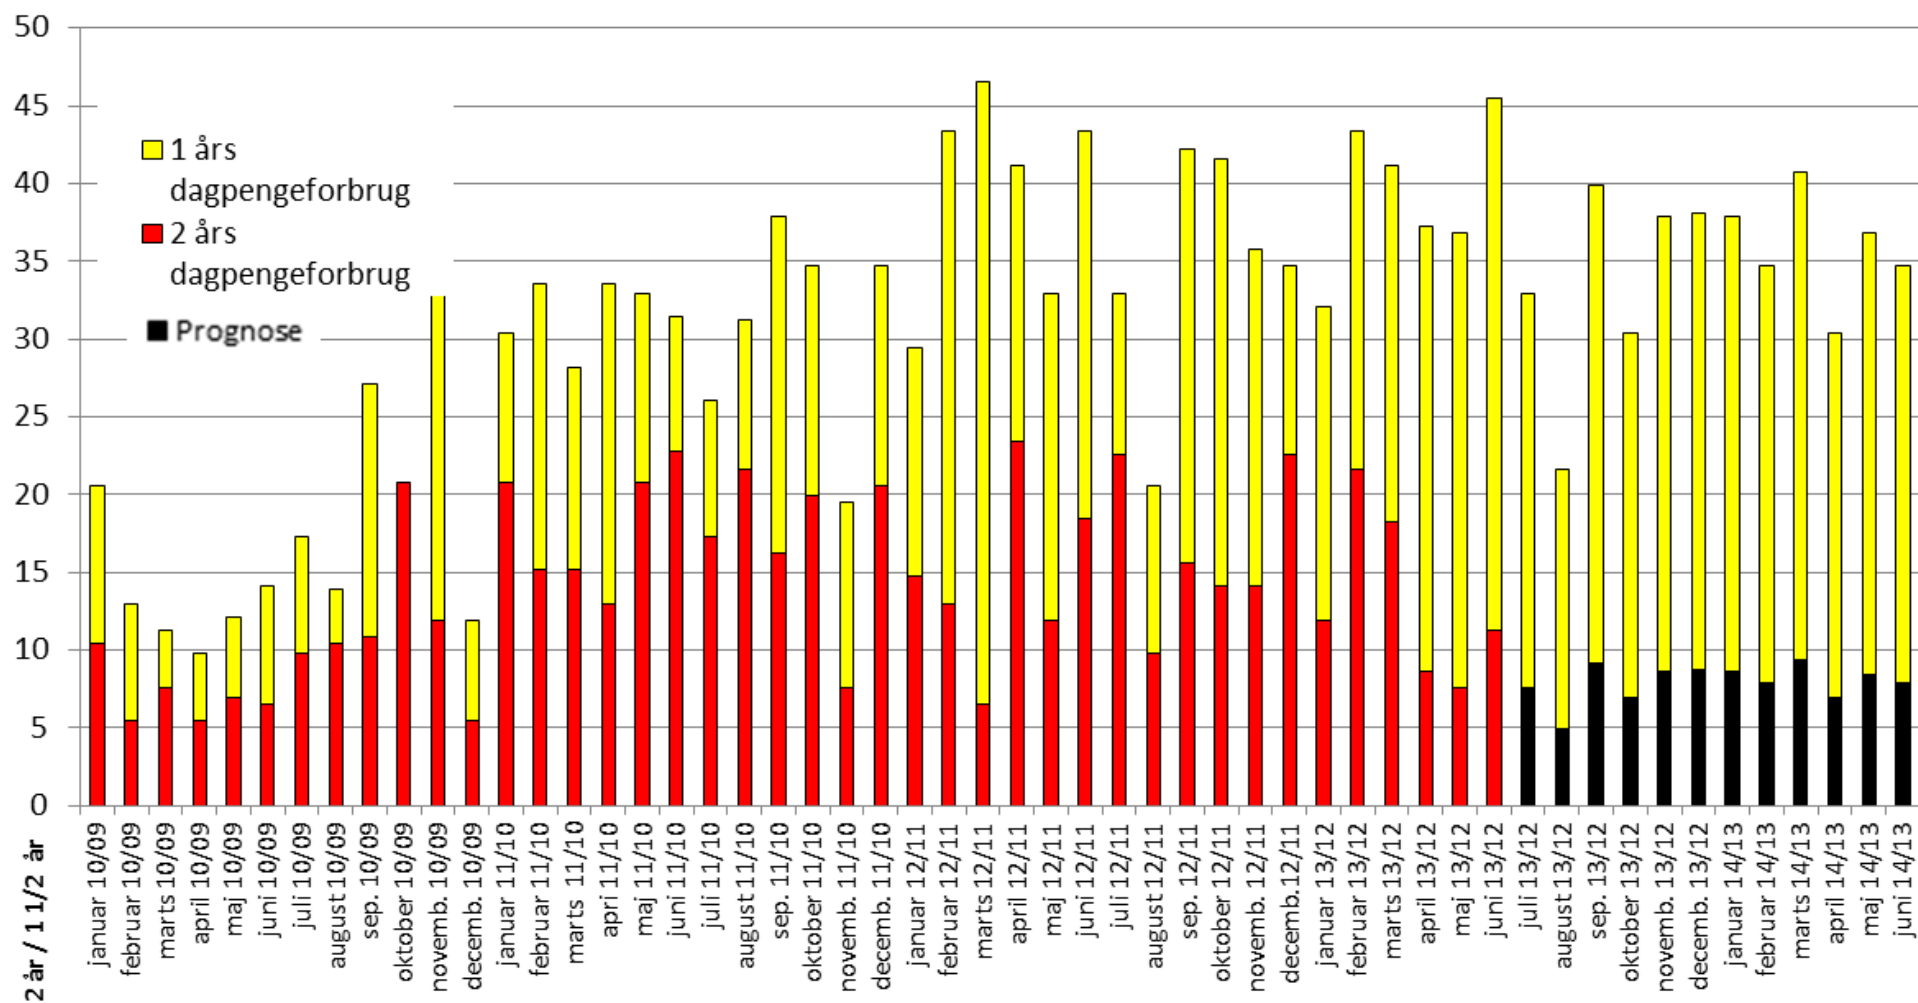

Figur: 1 og 2 års dagpengeforbrug Business Danmarks A-kasse

Figur: 1 og 2 års dagpengeforbrug Byggefagenes A-kasse

Figur: 1 og 2 års dagpengeforbrug CA a-kasse

Figur: 1 og 2 års dagpengeforbrug Dana

Figur: 1 og 2 års dagpengeforbrug Det Faglige Hus - A-kasse

Figur: 1 og 2 års dagpengeforbrug DSA

Figur: 1 og 2 års dagpengeforbrug El-fagets A-kasse

Figur: 1 og 2 års dagpengeforbrug Faglig Fælles A-kasse

Figur: 1 og 2 års dagpengeforbrug FOA A-kasse

Figur: 1 og 2 års dagpengeforbrug Frie Funktionærers A-kasse - Tværfaglig

Figur: 1 og 2 års dagpengeforbrug FTF-A

Figur: 1 og 2 års dagpengeforbrug Funktionærernes og Servicefagenes A-kasse

Figur: 1 og 2 års dagpengeforbrug HK Danmarks A-kasse

Figur: 1 og 2 års dagpengeforbrug Kristelig A-kasse