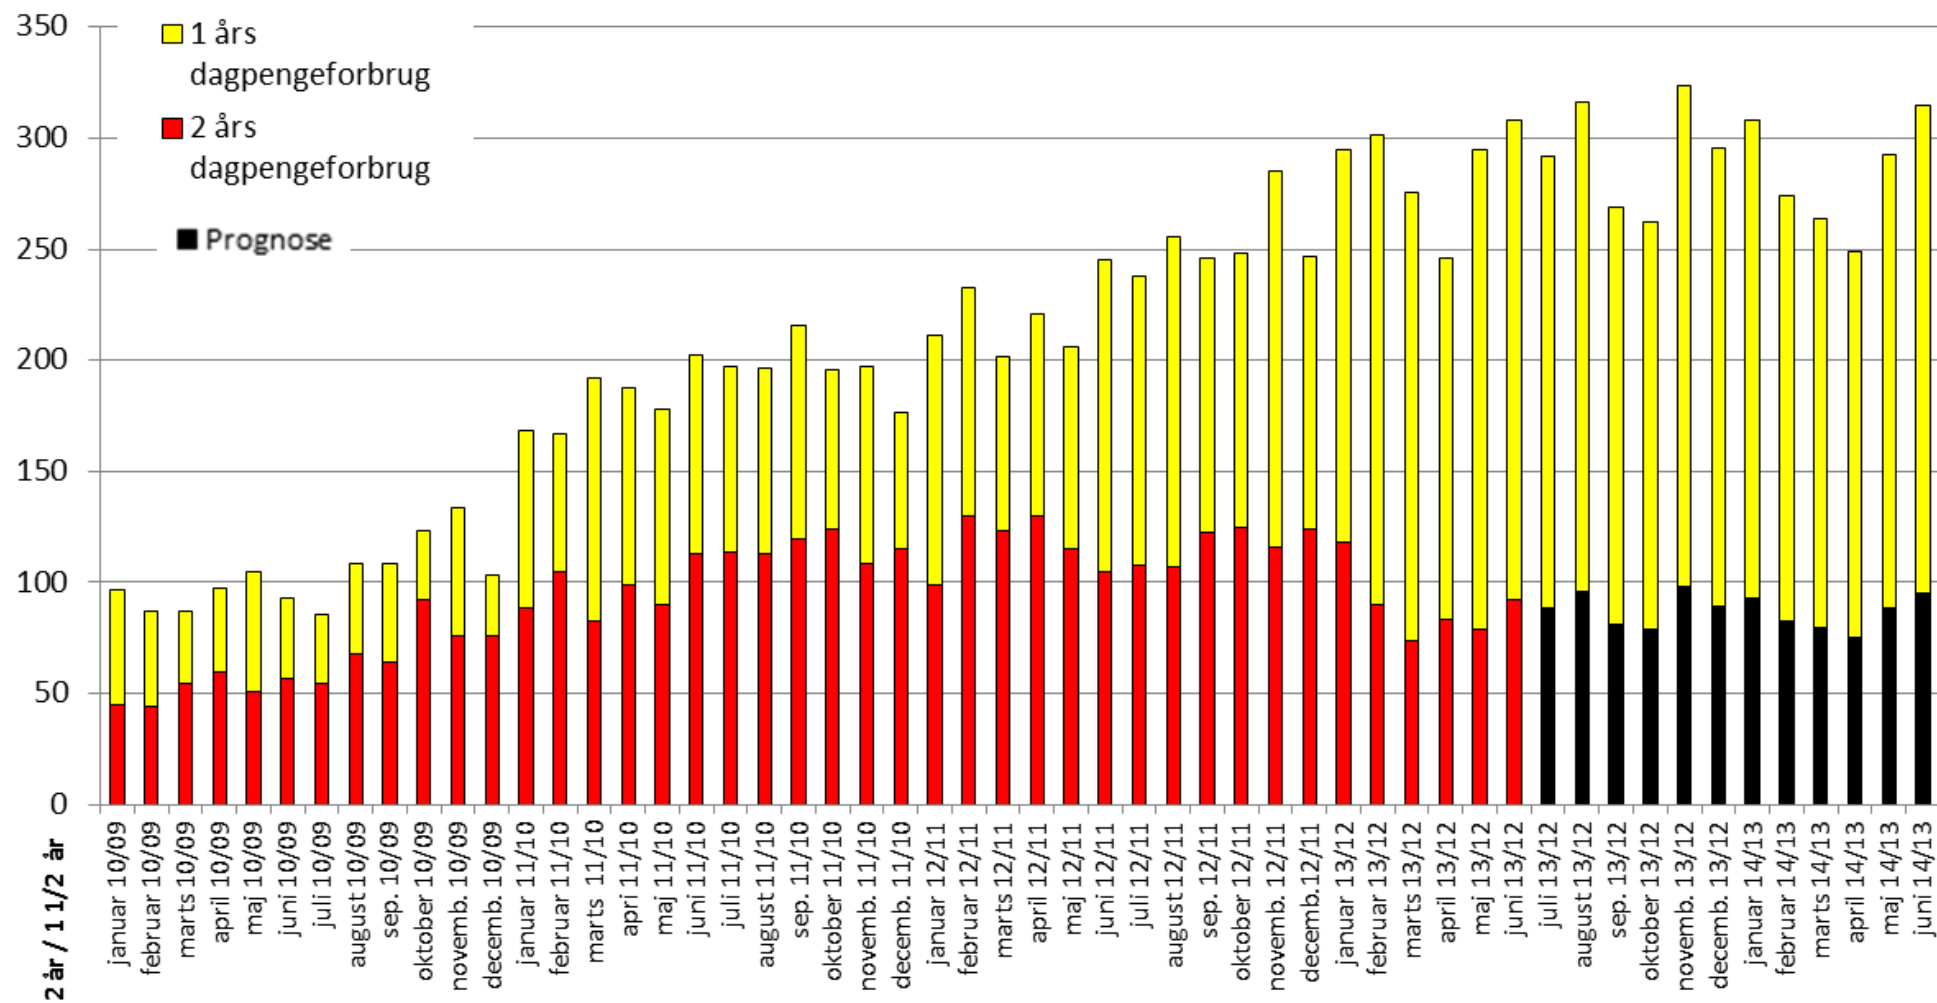

Figur: 1 og 2 års dagpengeforbrug Business Danmarks A-kasse

Figur: 1 og 2 års dagpengeforbrug Byggefagenes A-kasse

Figur: 1 og 2 års dagpengeforbrug CA a-kasse

Figur: 1 og 2 års dagpengeforbrug Dana

Figur: 1 og 2 års dagpengeforbrug Det Faglige Hus - A-kasse

Figur: 1 og 2 års dagpengeforbrug DSA

Figur: 1 og 2 års dagpengeforbrug El-fagets A-kasse

Figur: 1 og 2 års dagpengeforbrug Faglig Fælles A-kasse

Figur: 1 og 2 års dagpengeforbrug FOA A-kasse

Figur: 1 og 2 års dagpengeforbrug Frie Funktionærers A-kasse - Tværfaglig

Figur: 1 og 2 års dagpengeforbrug FTF-A

Figur: 1 og 2 års dagpengeforbrug Funktionærernes og Servicefagenes A-kasse

Figur: 1 og 2 års dagpengeforbrug HK Danmarks A-kasse

Figur: 1 og 2 års dagpengeforbrug Kristelig A-kasse