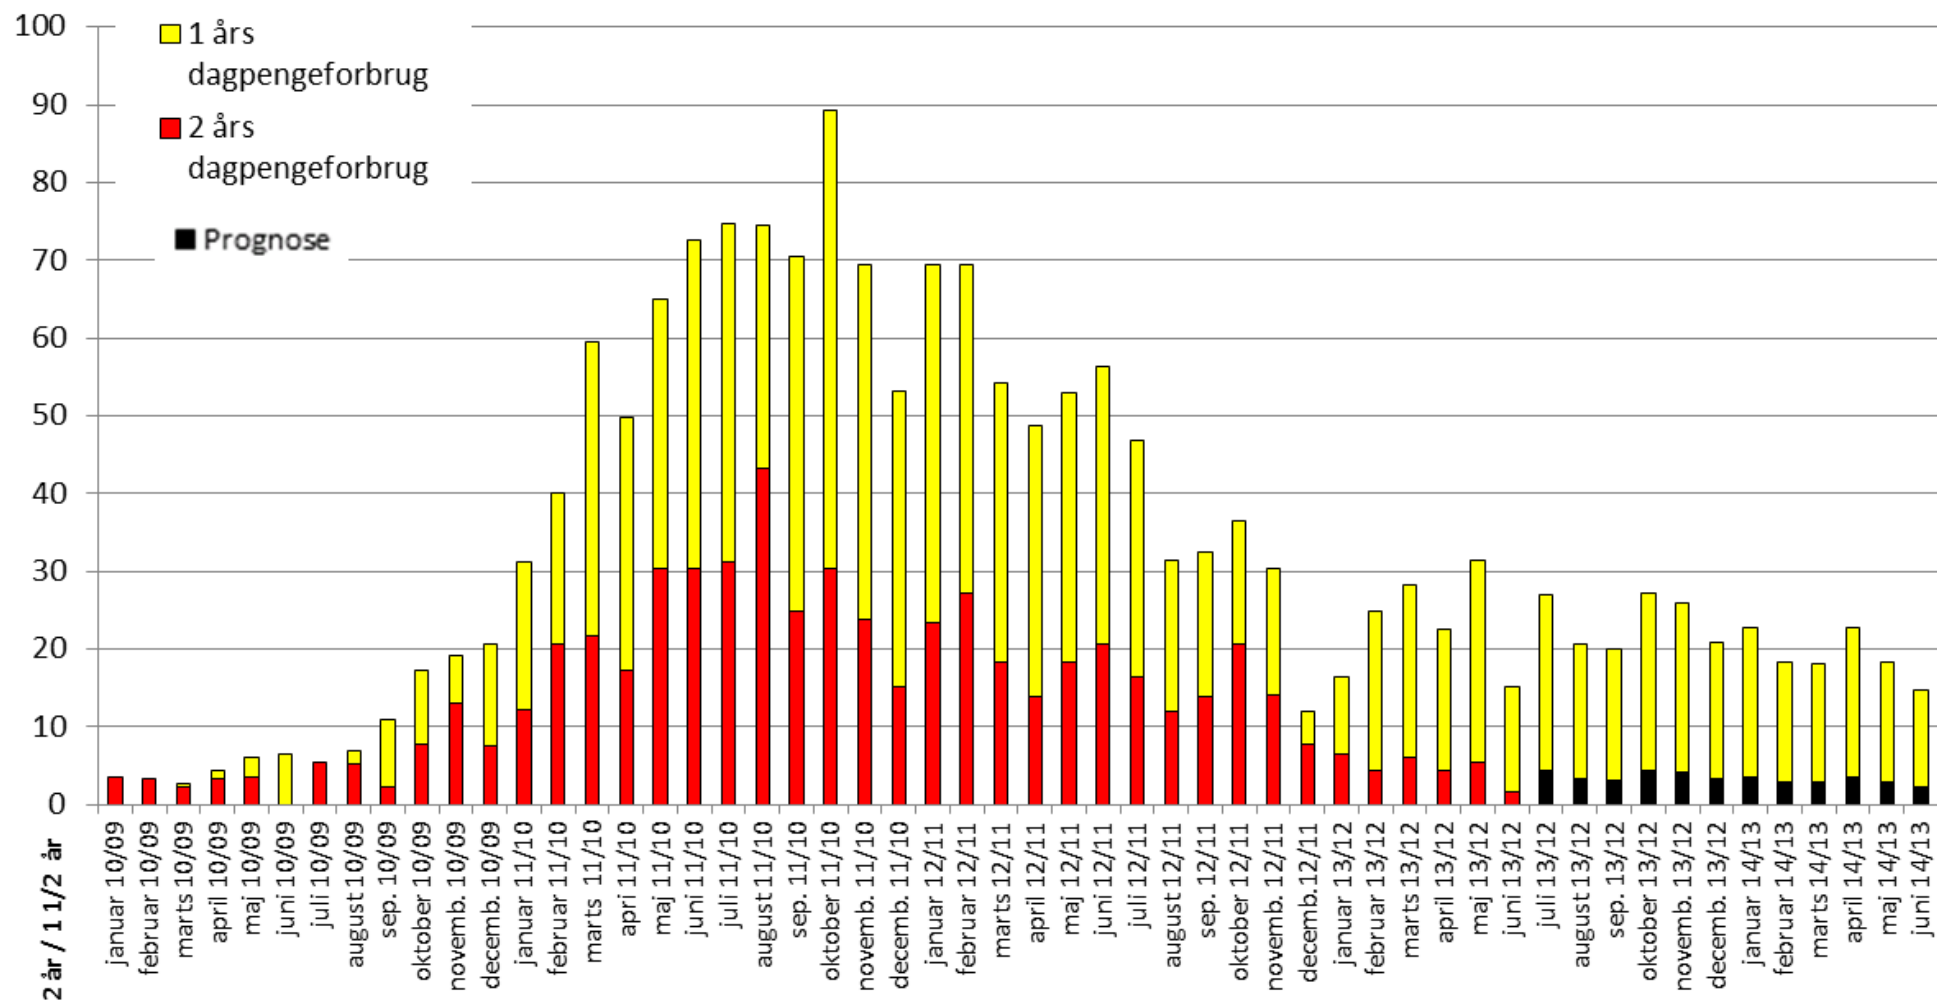

Figur: 1 og 2 års dagpengeforbrug Akademikernes

**Figur: 1 og 2 års dagpengeforbrug
A-kassen for Journalistik, Kommunikation og Sprog**

Figur: 1 og 2 års dagpengeforbrug ASE

Figur: 1 og 2 års dagpengeforbrug BUPL A-kasse

Figur: 1 og 2 års dagpengeforbrug Business Danmarks A-kasse

Figur: 1 og 2 års dagpengeforbrug Byggefagenes A-kasse

Figur: 1 og 2 års dagpengeforbrug CA a-kasse

Figur: 1 og 2 års dagpengeforbrug Dana

Figur: 1 og 2 års dagpengeforbrug Det Faglige Hus - A-kasse

Figur: 1 og 2 års dagpengeforbrug DSA

Figur: 1 og 2 års dagpengeforbrug El-fagets A-kasse

Figur: 1 og 2 års dagpengeforbrug Faglig Fælles A-kasse

Figur: 1 og 2 års dagpengeforbrug FOA A-kasse

Figur: 1 og 2 års dagpengeforbrug Frie Funktionærers A-kasse - Tværfaglig