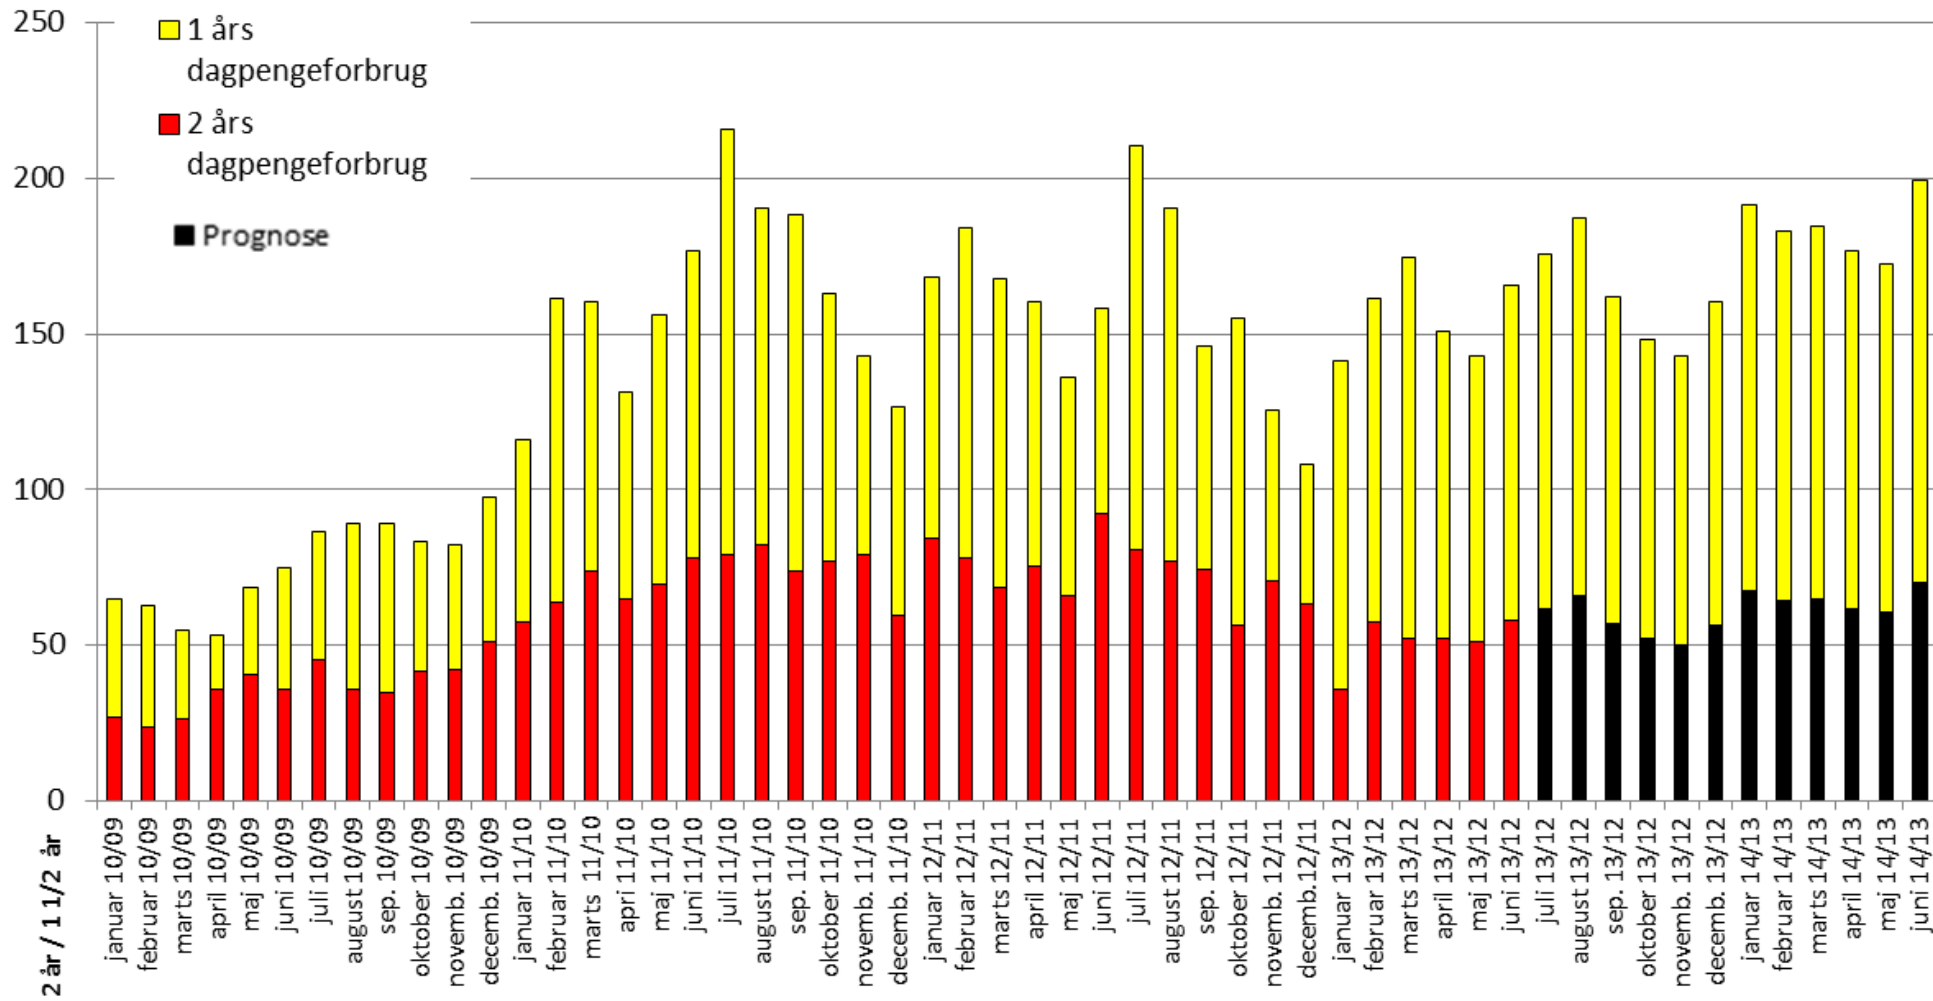

Figur: 1 og 2 års dagpengeforbrug Business Danmarks A-kasse

Figur: 1 og 2 års dagpengeforbrug Byggefagenes A-kasse

Figur: 1 og 2 års dagpengeforbrug CA a-kasse

Figur: 1 og 2 års dagpengeforbrug Dana

Figur: 1 og 2 års dagpengeforbrug Det Faglige Hus - A-kasse

Figur: 1 og 2 års dagpengeforbrug DSA

Figur: 1 og 2 års dagpengeforbrug El-fagets A-kasse

Figur: 1 og 2 års dagpengeforbrug Faglig Fælles A-kasse

Figur: 1 og 2 års dagpengeforbrug FOA A-kasse

Figur: 1 og 2 års dagpengeforbrug Frie Funktionærers A-kasse - Tværfaglig

Figur: 1 og 2 års dagpengeforbrug FTF-A

Figur: 1 og 2 års dagpengeforbrug Funktionærernes og Servicefagenes A-kasse

Figur: 1 og 2 års dagpengeforbrug HK Danmarks A-kasse

Figur: 1 og 2 års dagpengeforbrug Kristelig A-kasse

Figur: 1 og 2 års dagpengeforbrug Ledernes A-kasse

Figur: 1 og 2 års dagpengeforbrug for Lærernes a-kasse

Figur: 1 og 2 års dagpengeforbrug Magistrenes A-kasse

Figur: 1 og 2 års dagpengeforbrug Metals A-kasse