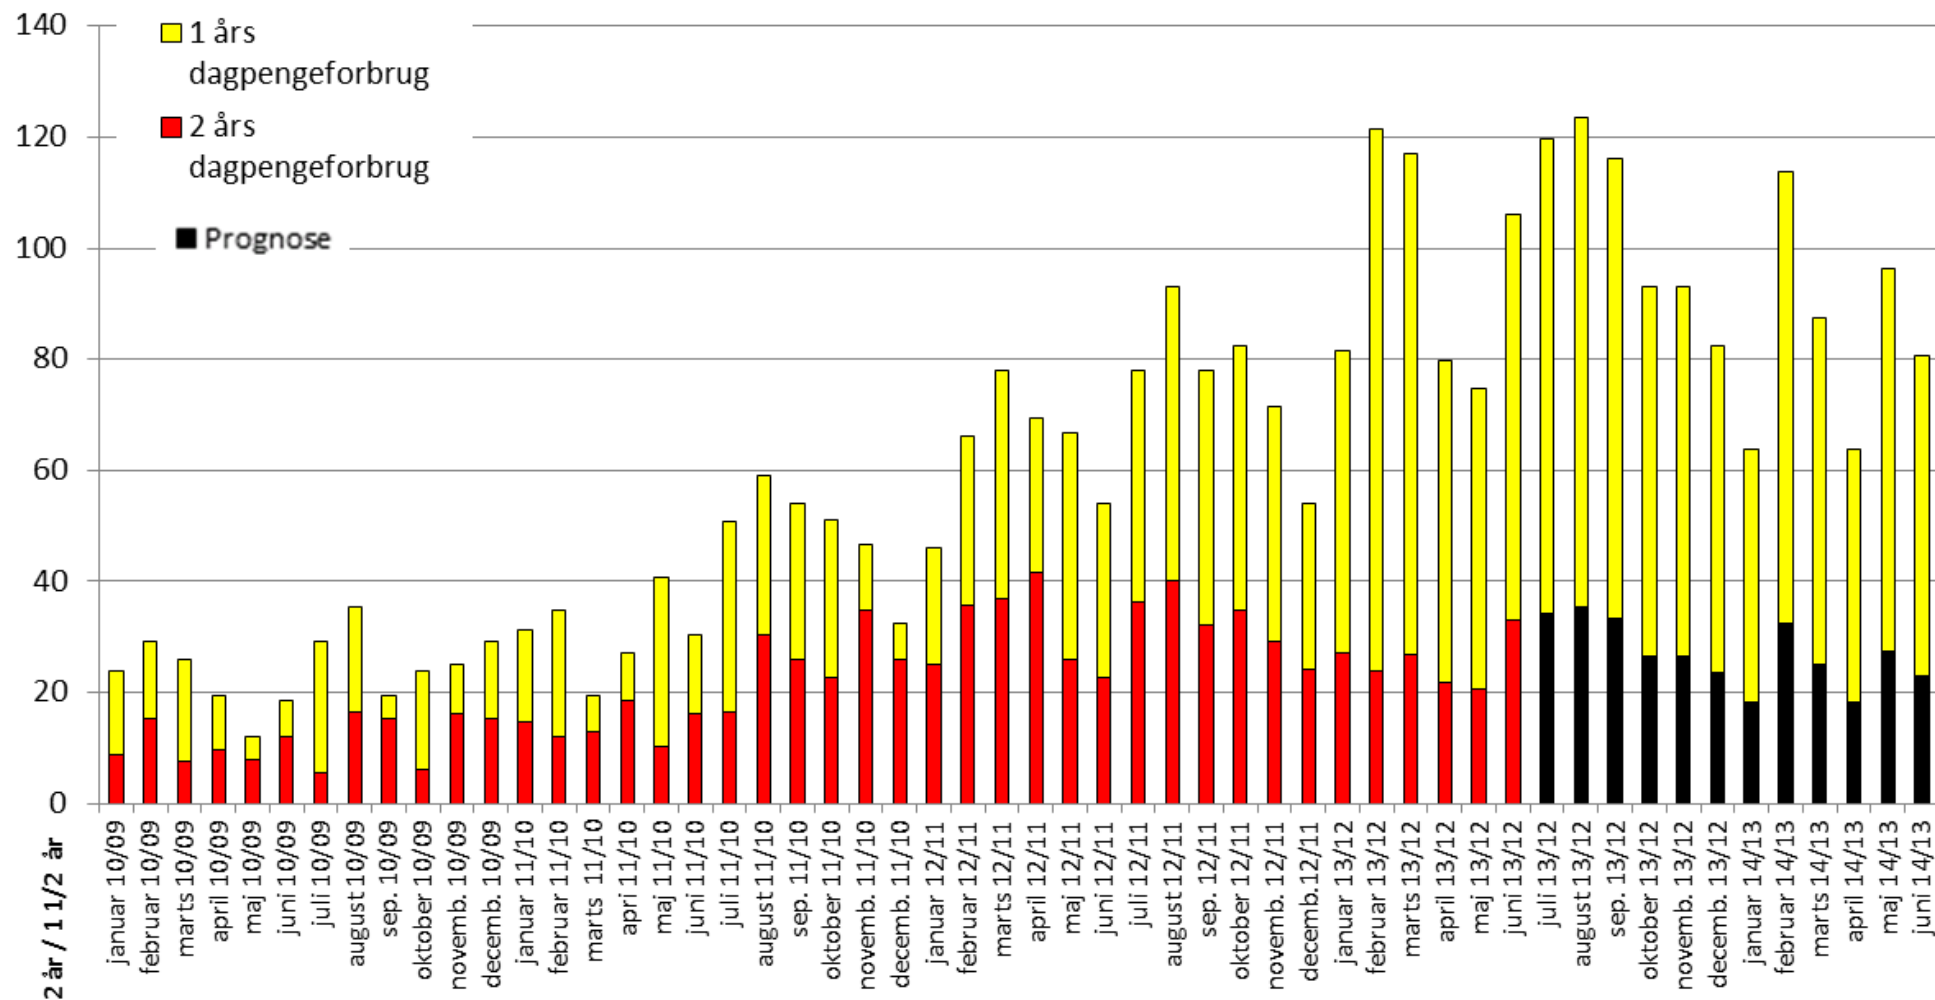

Figur: 1 og 2 års dagpengeforbrug Akademikernes

**Figur: 1 og 2 års dagpengeforbrug
A-kassen for Journalistik, Kommunikation og Sprog**

Figur: 1 og 2 års dagpengeforbrug ASE

Figur: 1 og 2 års dagpengeforbrug BUPL A-kasse

Figur: 1 og 2 års dagpengeforbrug Business Danmarks A-kasse

Figur: 1 og 2 års dagpengeforbrug Byggefagenes A-kasse

Figur: 1 og 2 års dagpengeforbrug CA a-kasse

Figur: 1 og 2 års dagpengeforbrug Dana

Figur: 1 og 2 års dagpengeforbrug Det Faglige Hus - A-kasse

Figur: 1 og 2 års dagpengeforbrug DSA

Figur: 1 og 2 års dagpengeforbrug El-fagets A-kasse

Figur: 1 og 2 års dagpengeforbrug Faglig Fælles A-kasse

Figur: 1 og 2 års dagpengeforbrug FOA A-kasse

Figur: 1 og 2 års dagpengeforbrug Frie Funktionærers A-kasse - Tværfaglig