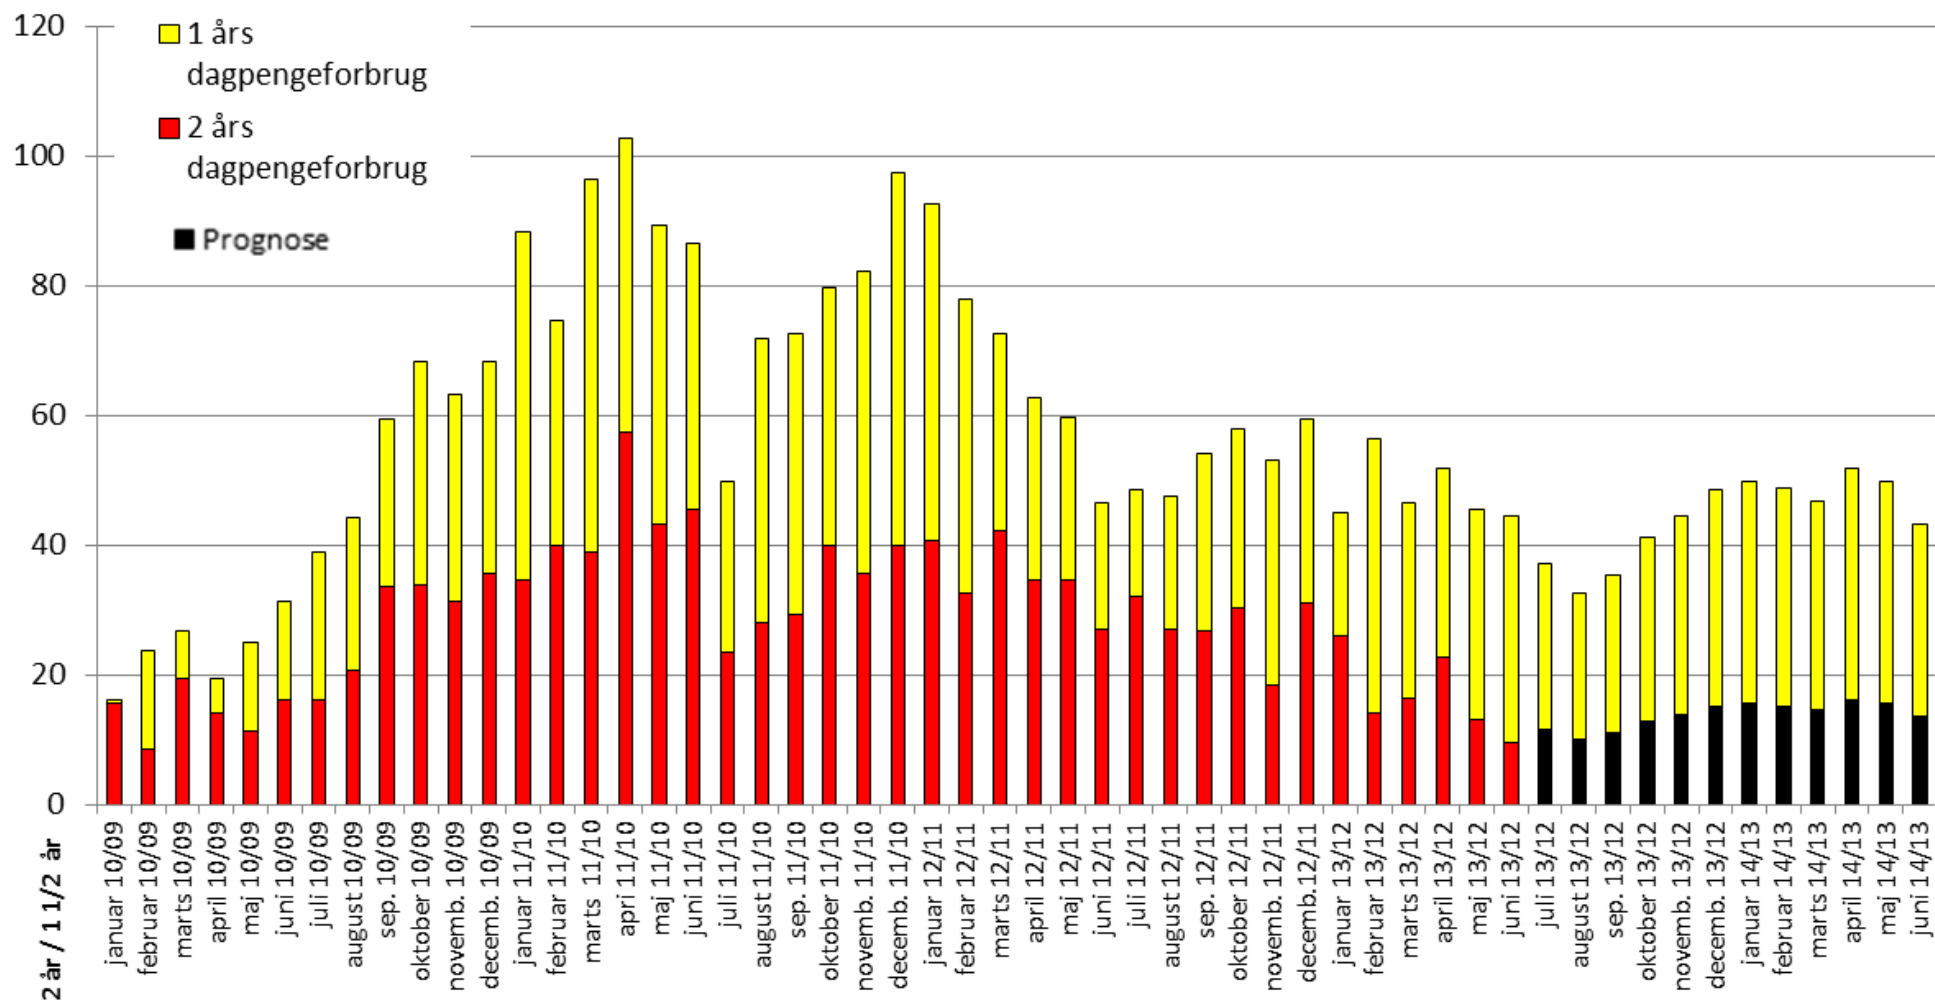

Figur: 1 og 2 års dagpengeforbrug DSA

Figur: 1 og 2 års dagpengeforbrug El-fagets A-kasse

Figur: 1 og 2 års dagpengeforbrug Faglig Fælles A-kasse

Figur: 1 og 2 års dagpengeforbrug FOA A-kasse

Figur: 1 og 2 års dagpengeforbrug Frie Funktionærers A-kasse - Tværfaglig

Figur: 1 og 2 års dagpengeforbrug FTF-A

Figur: 1 og 2 års dagpengeforbrug Funktionærernes og Servicefagenes A-kasse

Figur: 1 og 2 års dagpengeforbrug HK Danmarks A-kasse

Figur: 1 og 2 års dagpengeforbrug Kristelig A-kasse

Figur: 1 og 2 års dagpengeforbrug Ledernes A-kasse

Figur: 1 og 2 års dagpengeforbrug for Lærernes a-kasse

Figur: 1 og 2 års dagpengeforbrug Magistrenes A-kasse

Figur: 1 og 2 års dagpengeforbrug Metals A-kasse

Figur: 1 og 2 års dagpengeforbrug Min a-kasse

Figur: 1 og 2 års dagpengeforbrug NNFs A-kasse

Figur: 1 og 2 års dagpengeforbrug Socialpædagogernes A-kasse

Figur: 1 og 2 års dagpengeforbrug Teknikernes A-kasse