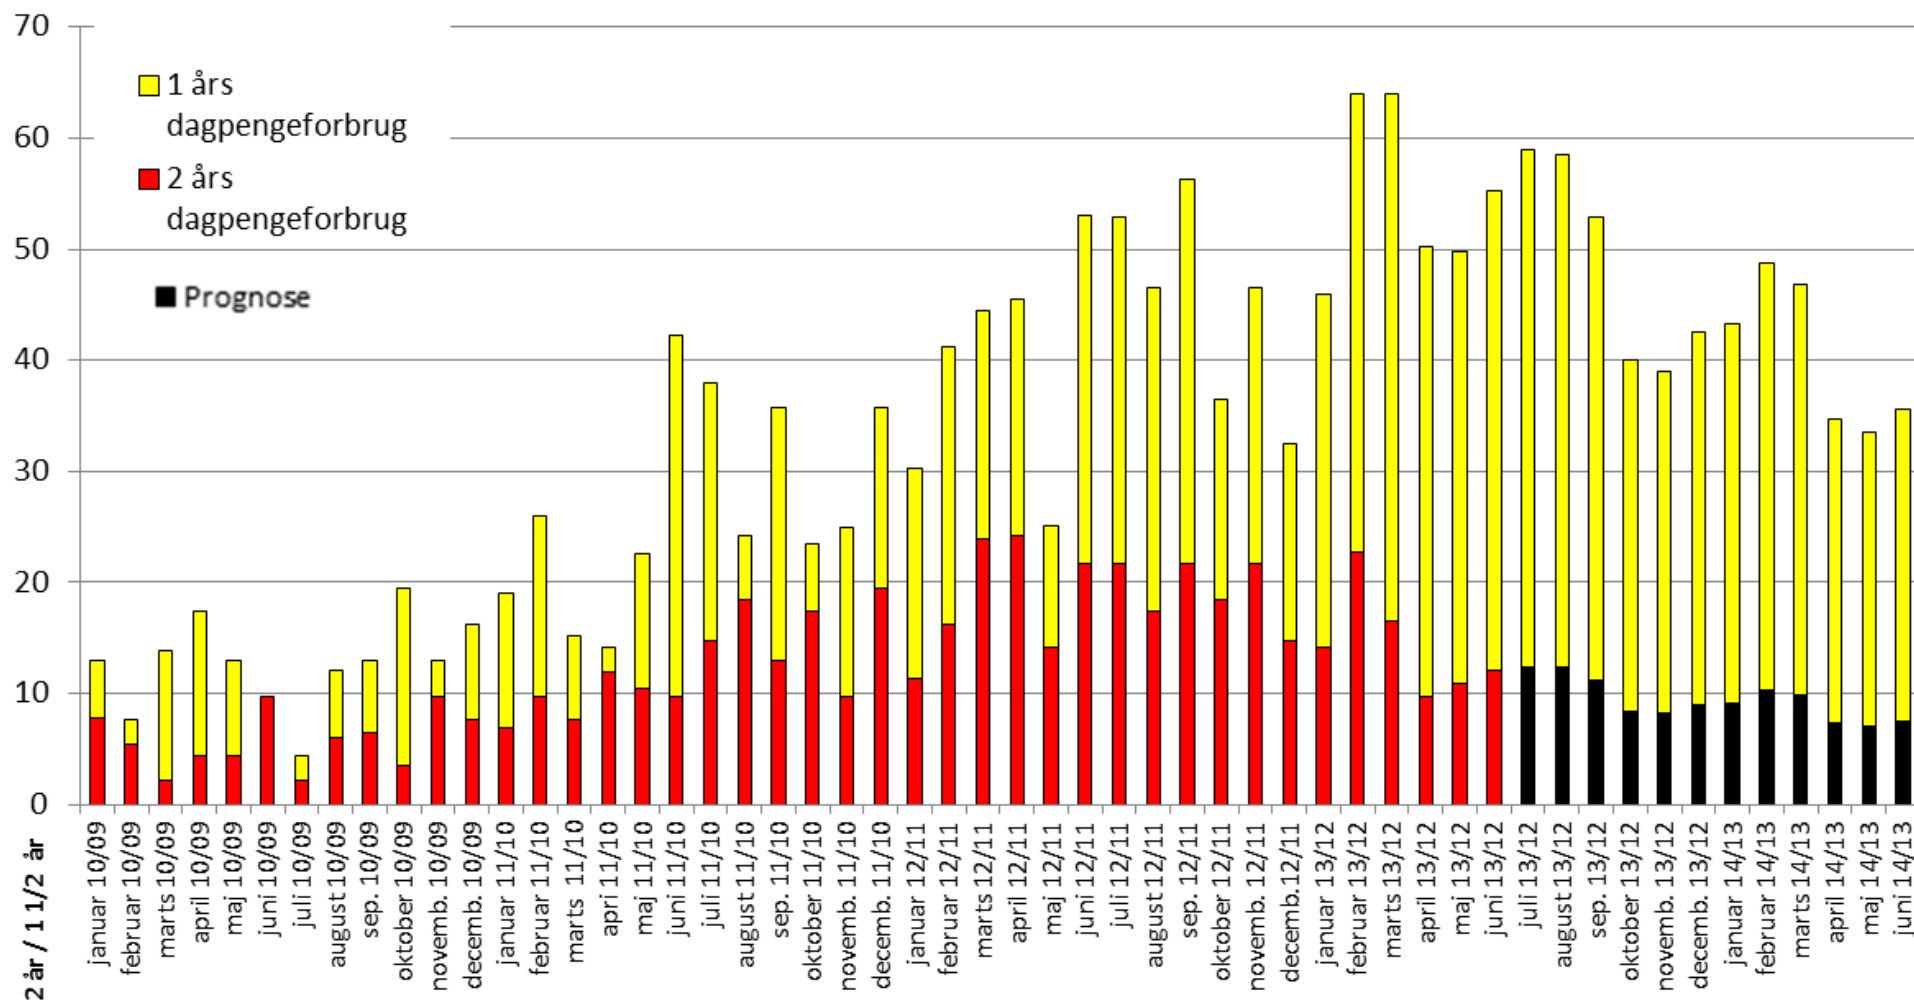

Figur: 1 og 2 års dagpengeforbrug DSA

Figur: 1 og 2 års dagpengeforbrug El-fagets A-kasse

Figur: 1 og 2 års dagpengeforbrug Faglig Fælles A-kasse

Figur: 1 og 2 års dagpengeforbrug FOA A-kasse

Figur: 1 og 2 års dagpengeforbrug Frie Funktionærers A-kasse - Tværfaglig

Figur: 1 og 2 års dagpengeforbrug FTF-A

Figur: 1 og 2 års dagpengeforbrug Funktionærernes og Servicefagenes A-kasse

Figur: 1 og 2 års dagpengeforbrug HK Danmarks A-kasse

Figur: 1 og 2 års dagpengeforbrug Kristelig A-kasse

Figur: 1 og 2 års dagpengeforbrug Ledernes A-kasse

Figur: 1 og 2 års dagpengeforbrug for Lærernes a-kasse

Figur: 1 og 2 års dagpengeforbrug Magistrenes A-kasse

Figur: 1 og 2 års dagpengeforbrug Metals A-kasse

Figur: 1 og 2 års dagpengeforbrug Min a-kasse

Figur: 1 og 2 års dagpengeforbrug NNFs A-kasse

Figur: 1 og 2 års dagpengeforbrug Socialpædagogernes A-kasse

Figur: 1 og 2 års dagpengeforbrug Teknikernes A-kasse