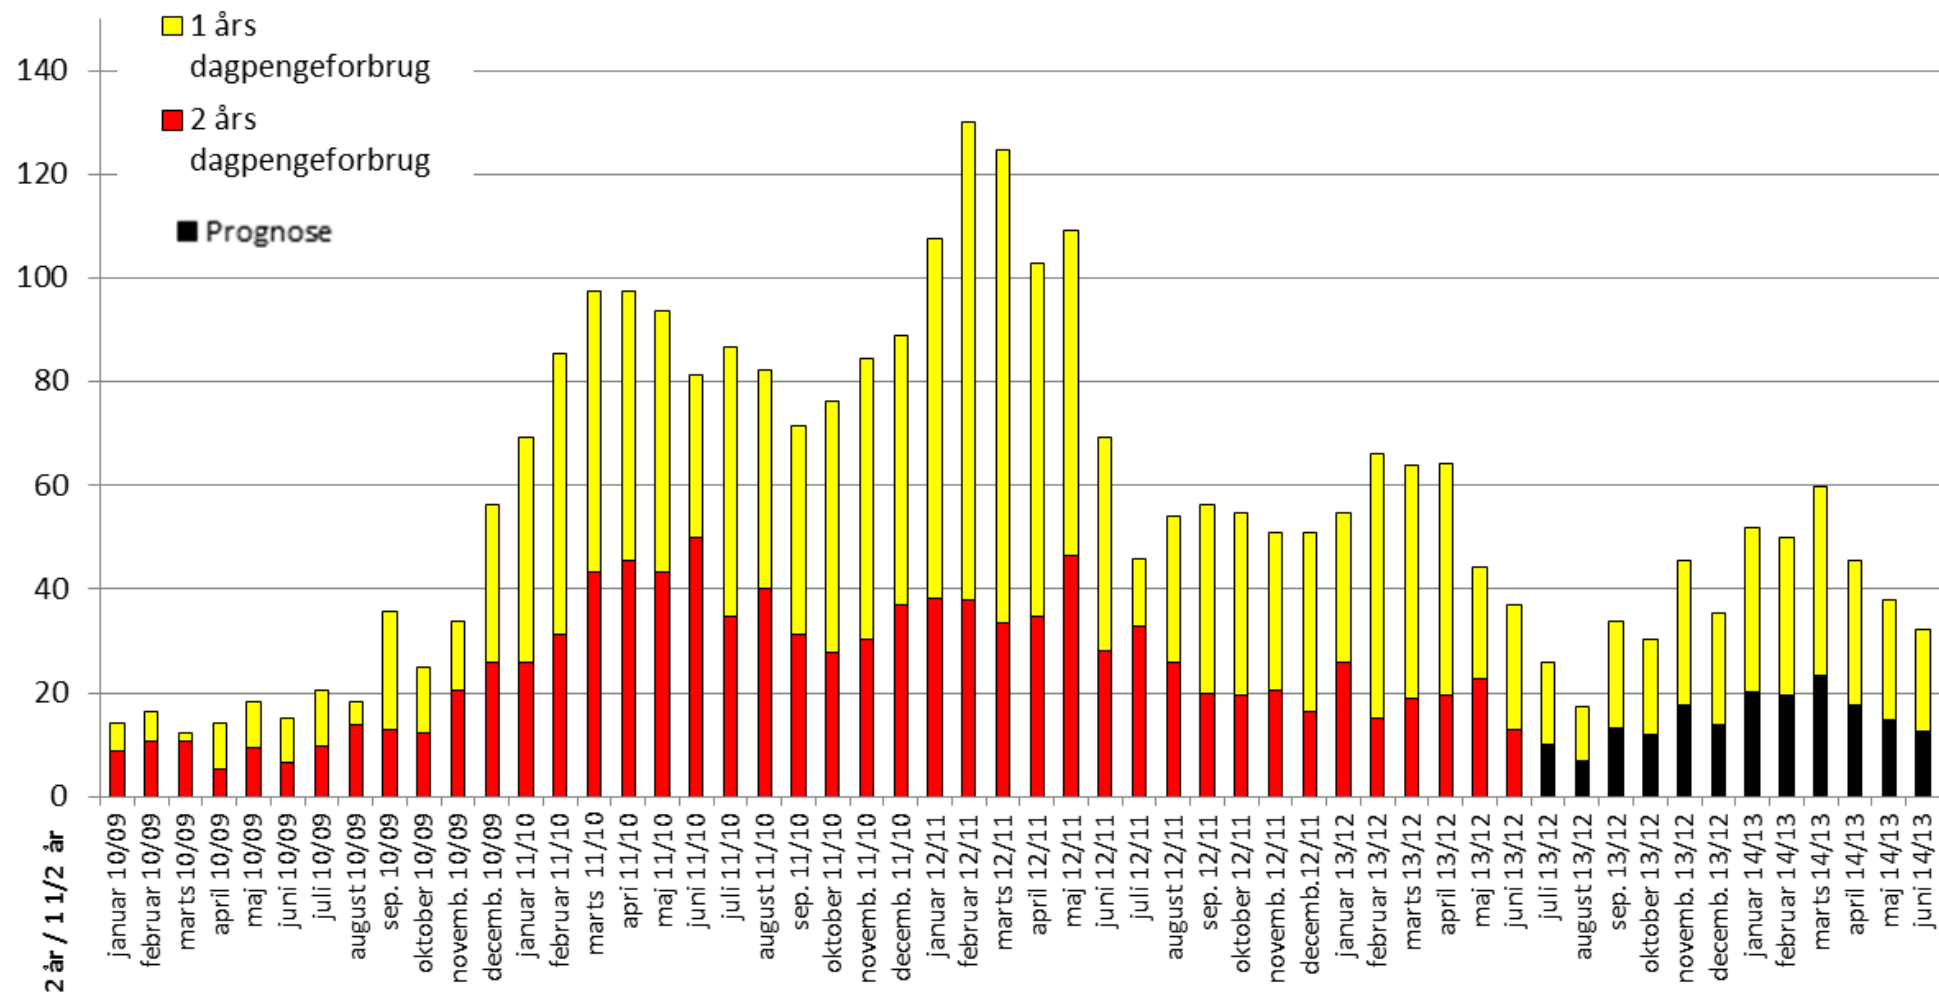

Figur: 1 og 2 års dagpengeforbrug Akademikernes

**Figur: 1 og 2 års dagpengeforbrug
A-kassen for Journalistik, Kommunikation og Sprog**

Figur: 1 og 2 års dagpengeforbrug ASE

Figur: 1 og 2 års dagpengeforbrug BUPL A-kasse

Figur: 1 og 2 års dagpengeforbrug Business Danmarks A-kasse

Figur: 1 og 2 års dagpengeforbrug Byggefagenes A-kasse

Figur: 1 og 2 års dagpengeforbrug CA a-kasse

Figur: 1 og 2 års dagpengeforbrug Dana

Figur: 1 og 2 års dagpengeforbrug Det Faglige Hus - A-kasse

Figur: 1 og 2 års dagpengeforbrug DSA

Figur: 1 og 2 års dagpengeforbrug El-fagets A-kasse

Figur: 1 og 2 års dagpengeforbrug Faglig Fælles A-kasse

Figur: 1 og 2 års dagpengeforbrug FOA A-kasse

Figur: 1 og 2 års dagpengeforbrug Frie Funktionærers A-kasse - Tværfaglig