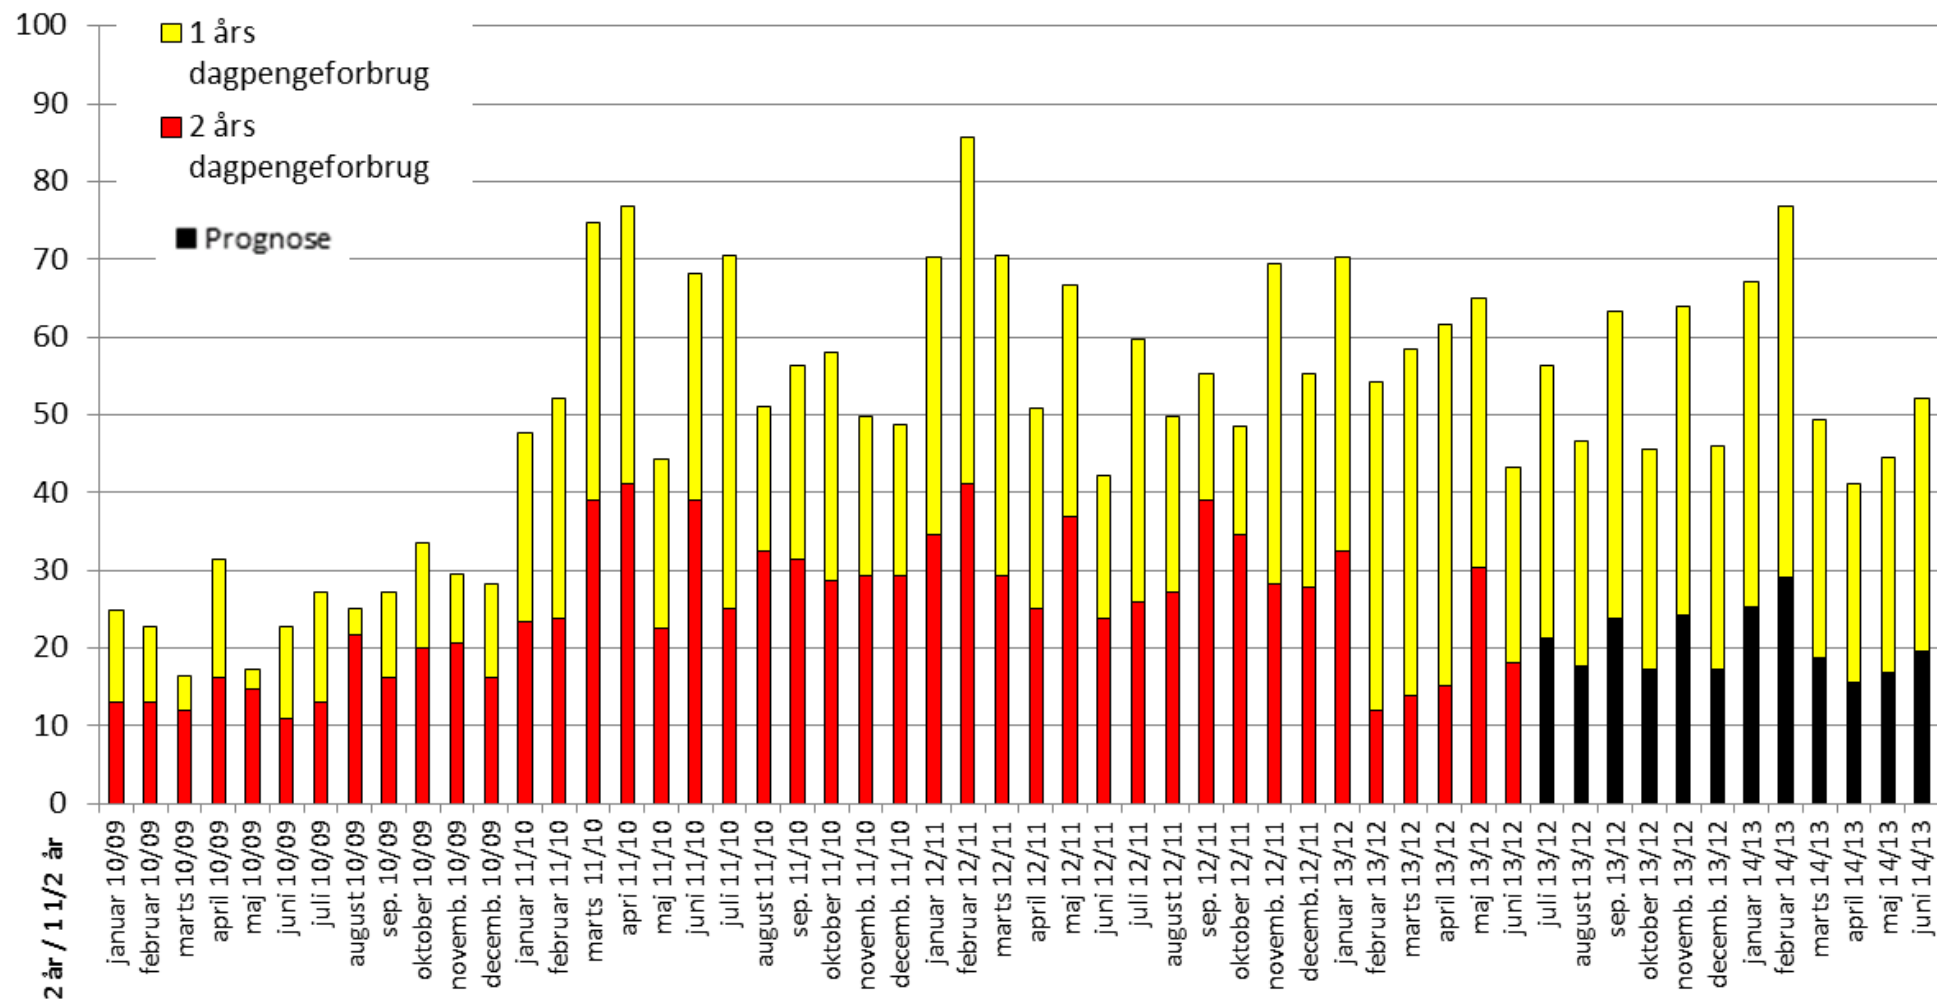

Figur: 1 og 2 års dagpengeforbrug Akademikernes

**Figur: 1 og 2 års dagpengeforbrug
A-kassen for Journalistik, Kommunikation og Sprog**

Figur: 1 og 2 års dagpengeforbrug ASE

Figur: 1 og 2 års dagpengeforbrug BUPL A-kasse

Figur: 1 og 2 års dagpengeforbrug Business Danmarks A-kasse

Figur: 1 og 2 års dagpengeforbrug Byggefagenes A-kasse

Figur: 1 og 2 års dagpengeforbrug CA a-kasse

Figur: 1 og 2 års dagpengeforbrug Dana

Figur: 1 og 2 års dagpengeforbrug Det Faglige Hus - A-kasse

Figur: 1 og 2 års dagpengeforbrug DSA

Figur: 1 og 2 års dagpengeforbrug El-fagets A-kasse

Figur: 1 og 2 års dagpengeforbrug Faglig Fælles A-kasse

Figur: 1 og 2 års dagpengeforbrug FOA A-kasse

Figur: 1 og 2 års dagpengeforbrug Frie Funktionærers A-kasse - Tværfaglig