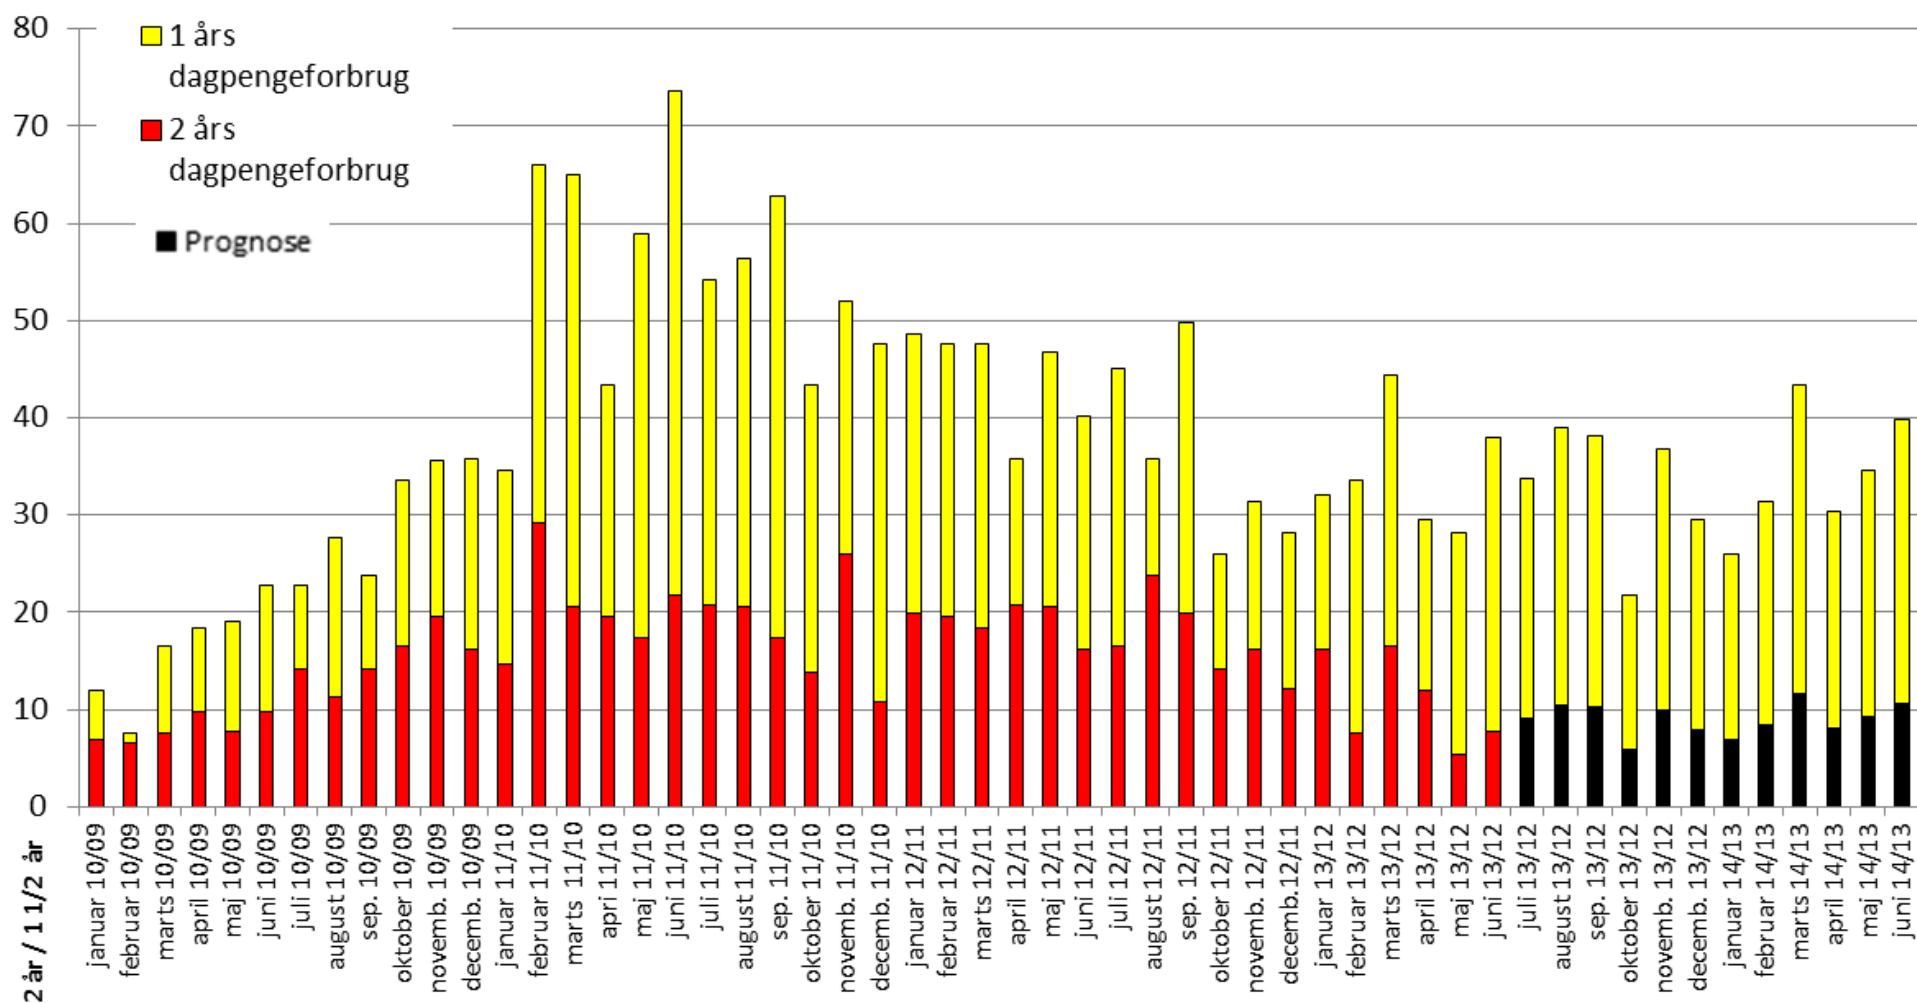

Figur: 1 og 2 års dagpengeforbrug Akademikernes

**Figur: 1 og 2 års dagpengeforbrug
A-kassen for Journalistik, Kommunikation og Sprog**

Figur: 1 og 2 års dagpengeforbrug ASE

Figur: 1 og 2 års dagpengeforbrug BUPL A-kasse

Figur: 1 og 2 års dagpengeforbrug Business Danmarks A-kasse

Figur: 1 og 2 års dagpengeforbrug Byggefagenes A-kasse

Figur: 1 og 2 års dagpengeforbrug CA a-kasse

Figur: 1 og 2 års dagpengeforbrug Dana

Figur: 1 og 2 års dagpengeforbrug Det Faglige Hus - A-kasse

Figur: 1 og 2 års dagpengeforbrug DSA

Figur: 1 og 2 års dagpengeforbrug El-fagets A-kasse

Figur: 1 og 2 års dagpengeforbrug Faglig Fælles A-kasse

Figur: 1 og 2 års dagpengeforbrug FOA A-kasse

Figur: 1 og 2 års dagpengeforbrug Frie Funktionærers A-kasse - Tværfaglig