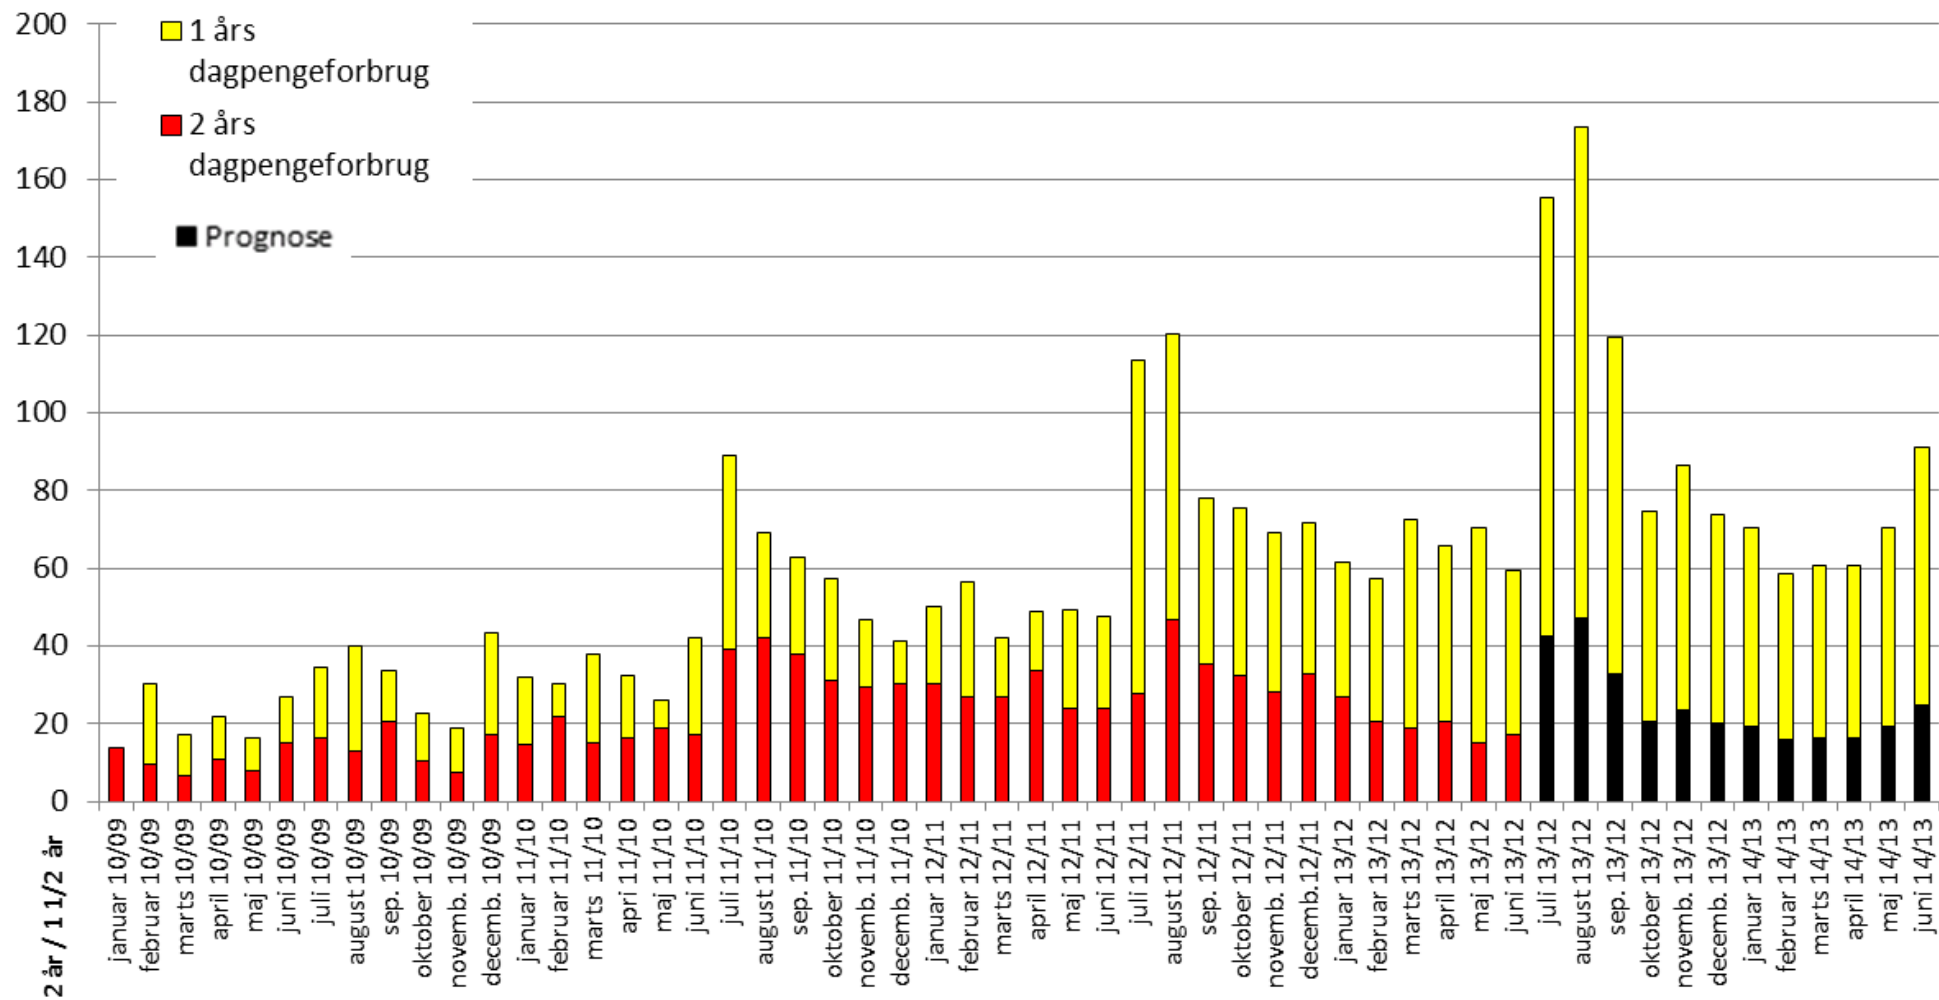

Figur: 1 og 2 års dagpengeforbrug DSA

Figur: 1 og 2 års dagpengeforbrug El-fagets A-kasse

Figur: 1 og 2 års dagpengeforbrug Faglig Fælles A-kasse

Figur: 1 og 2 års dagpengeforbrug FOA A-kasse

Figur: 1 og 2 års dagpengeforbrug Frie Funktionærers A-kasse - Tværfaglig

Figur: 1 og 2 års dagpengeforbrug FTF-A

Figur: 1 og 2 års dagpengeforbrug Funktionærernes og Servicefagenes A-kasse

Figur: 1 og 2 års dagpengeforbrug HK Danmarks A-kasse

Figur: 1 og 2 års dagpengeforbrug Kristelig A-kasse

Figur: 1 og 2 års dagpengeforbrug Ledernes A-kasse

Figur: 1 og 2 års dagpengeforbrug for Lærernes a-kasse

Figur: 1 og 2 års dagpengeforbrug Magistrenes A-kasse

Figur: 1 og 2 års dagpengeforbrug Metals A-kasse