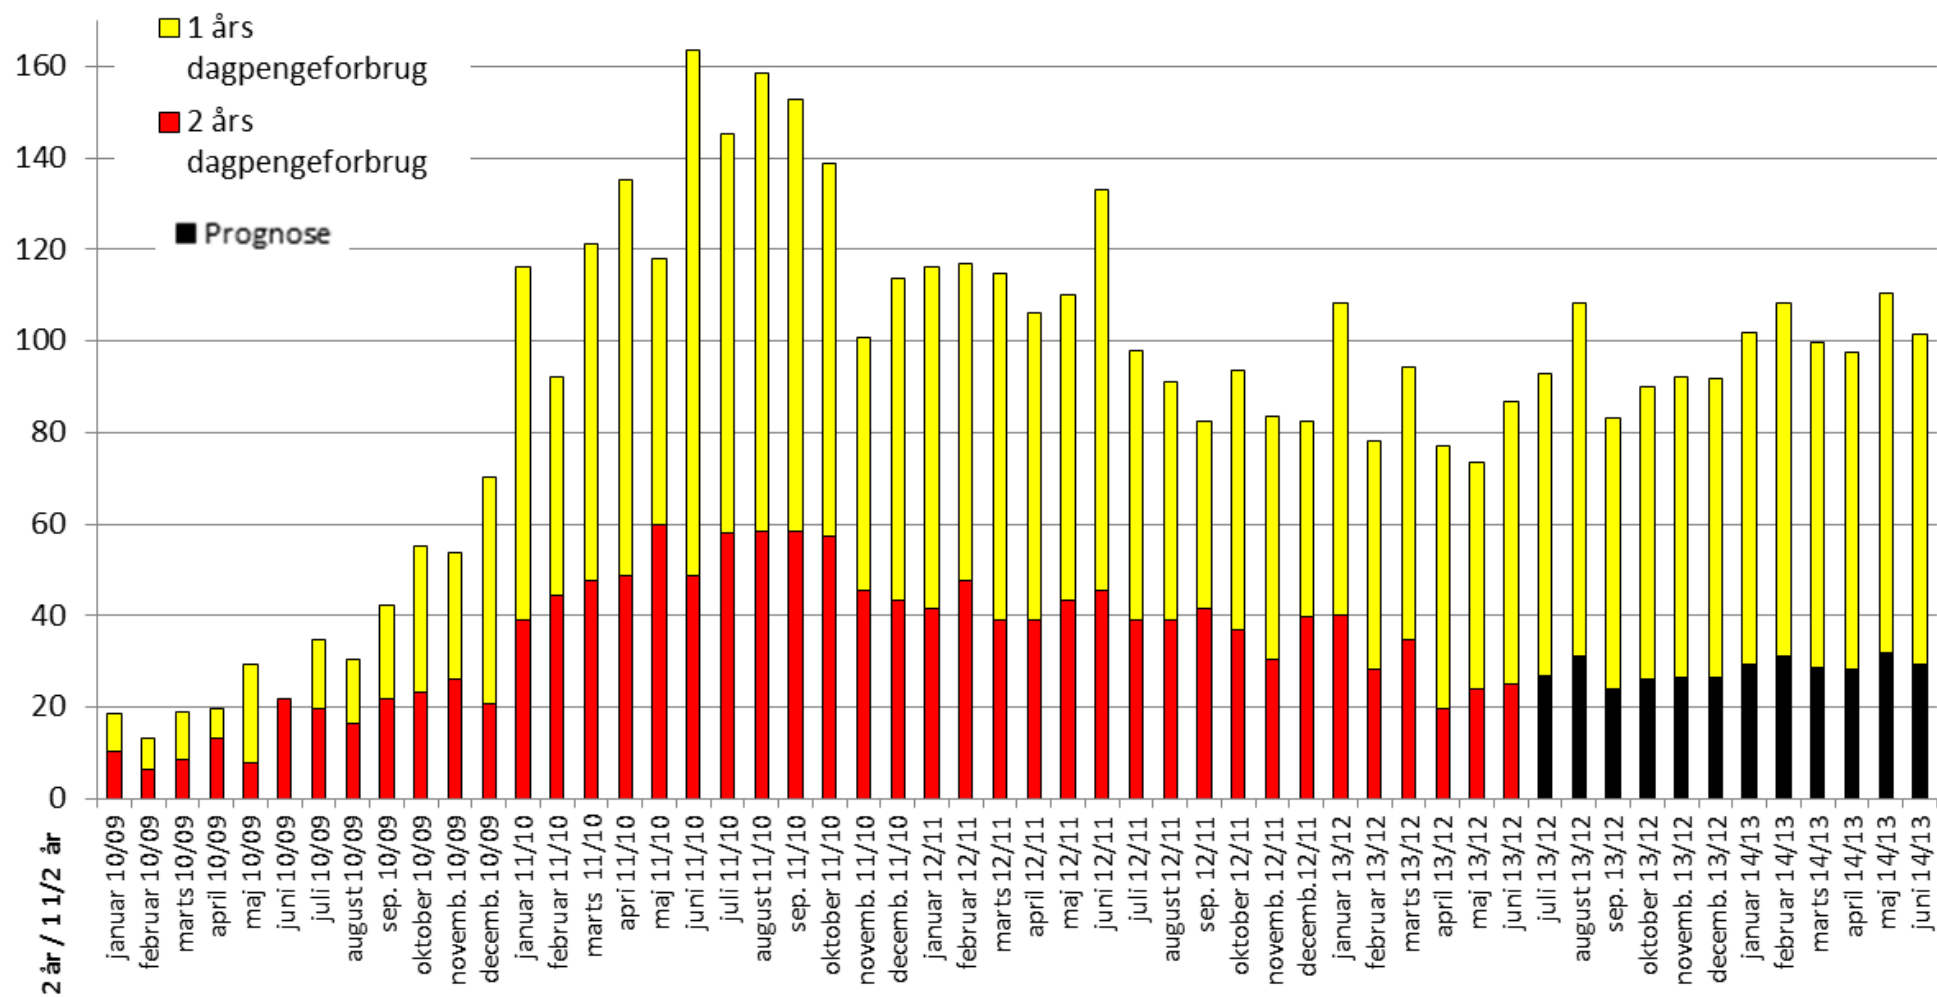

Figur: 1 og 2 års dagpengeforbrug DSA

Figur: 1 og 2 års dagpengeforbrug El-fagets A-kasse

Figur: 1 og 2 års dagpengeforbrug Faglig Fælles A-kasse

Figur: 1 og 2 års dagpengeforbrug FOA A-kasse

Figur: 1 og 2 års dagpengeforbrug Frie Funktionærers A-kasse - Tværfaglig

Figur: 1 og 2 års dagpengeforbrug FTF-A

Figur: 1 og 2 års dagpengeforbrug Funktionærernes og Servicefagenes A-kasse

Figur: 1 og 2 års dagpengeforbrug HK Danmarks A-kasse

Figur: 1 og 2 års dagpengeforbrug Kristelig A-kasse

Figur: 1 og 2 års dagpengeforbrug Ledernes A-kasse

Figur: 1 og 2 års dagpengeforbrug for Lærernes a-kasse

Figur: 1 og 2 års dagpengeforbrug Magistrenes A-kasse

Figur: 1 og 2 års dagpengeforbrug Metals A-kasse