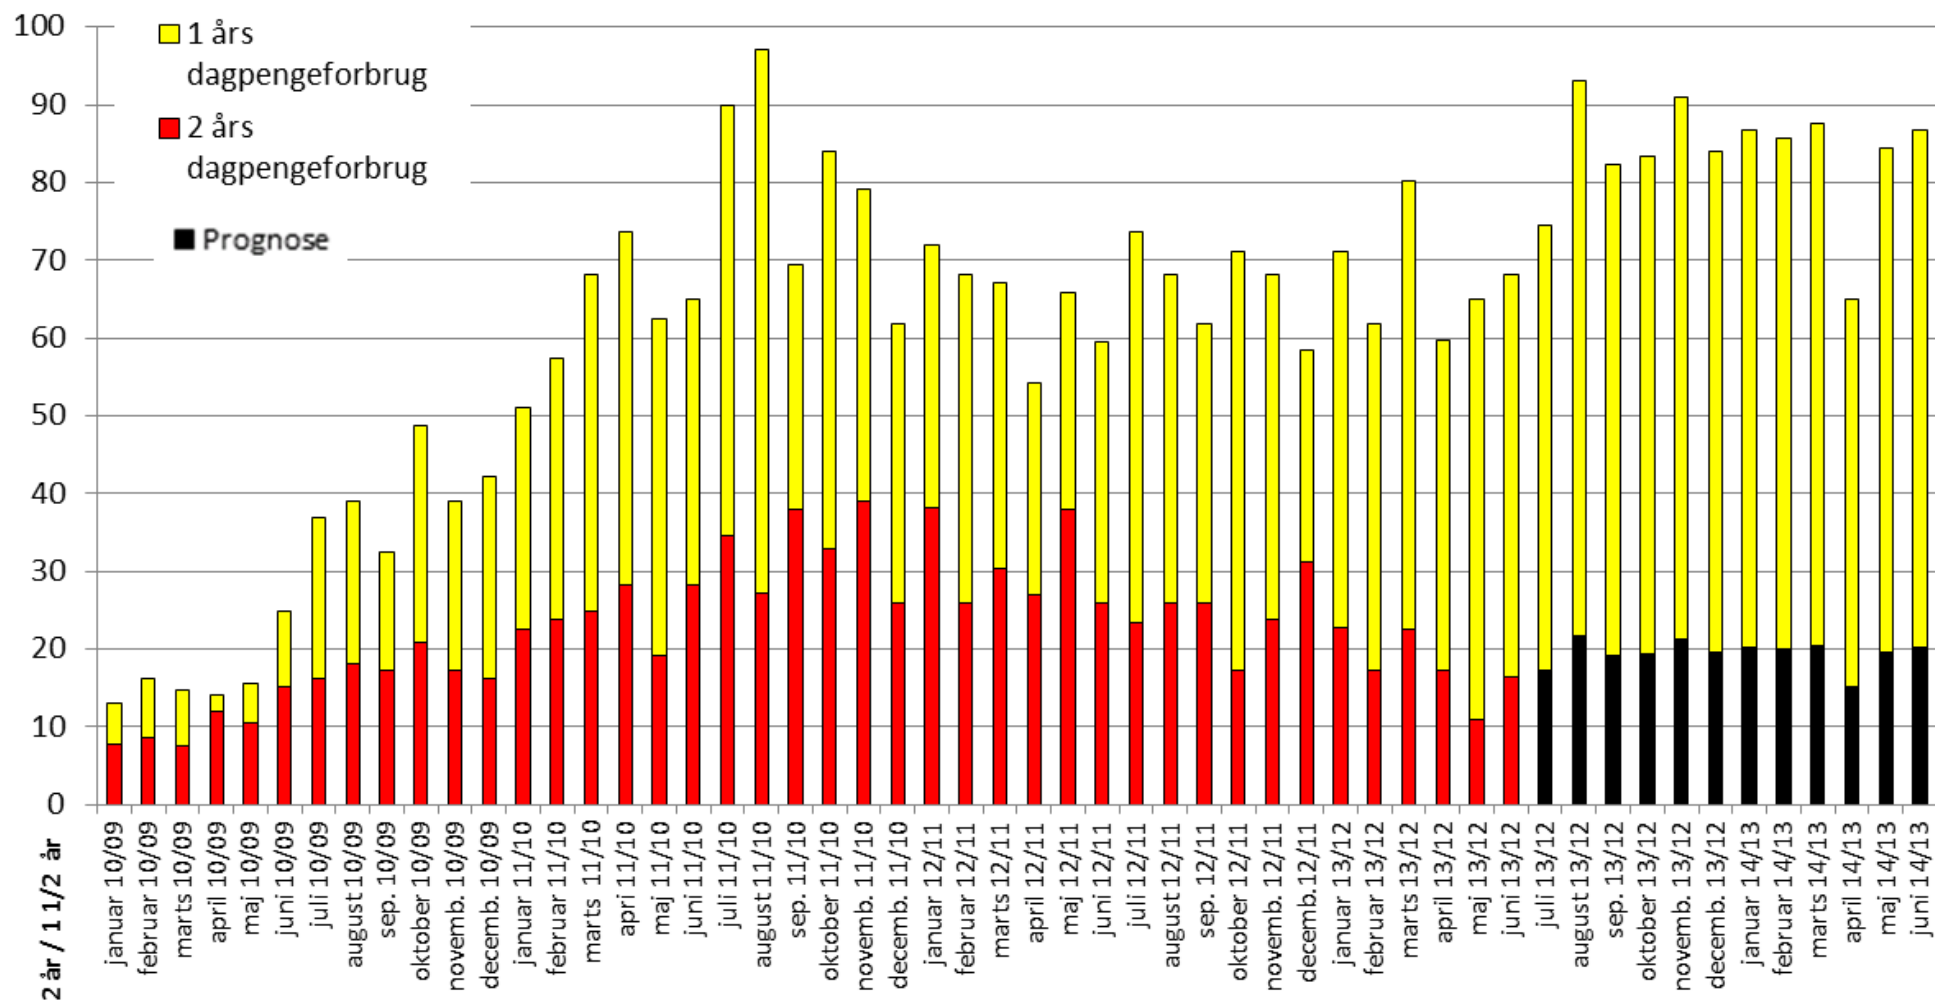

Figur: 1 og 2 års dagpengeforbrug Akademikernes

**Figur: 1 og 2 års dagpengeforbrug
A-kassen for Journalistik, Kommunikation og Sprog**

Figur: 1 og 2 års dagpengeforbrug ASE

Figur: 1 og 2 års dagpengeforbrug BUPL A-kasse

Figur: 1 og 2 års dagpengeforbrug Business Danmarks A-kasse

Figur: 1 og 2 års dagpengeforbrug Byggefagenes A-kasse

Figur: 1 og 2 års dagpengeforbrug CA a-kasse

Figur: 1 og 2 års dagpengeforbrug Dana

Figur: 1 og 2 års dagpengeforbrug Det Faglige Hus - A-kasse

Figur: 1 og 2 års dagpengeforbrug DSA

Figur: 1 og 2 års dagpengeforbrug El-fagets A-kasse

Figur: 1 og 2 års dagpengeforbrug Faglig Fælles A-kasse

Figur: 1 og 2 års dagpengeforbrug FOA A-kasse

Figur: 1 og 2 års dagpengeforbrug Frie Funktionærers A-kasse - Tværfaglig