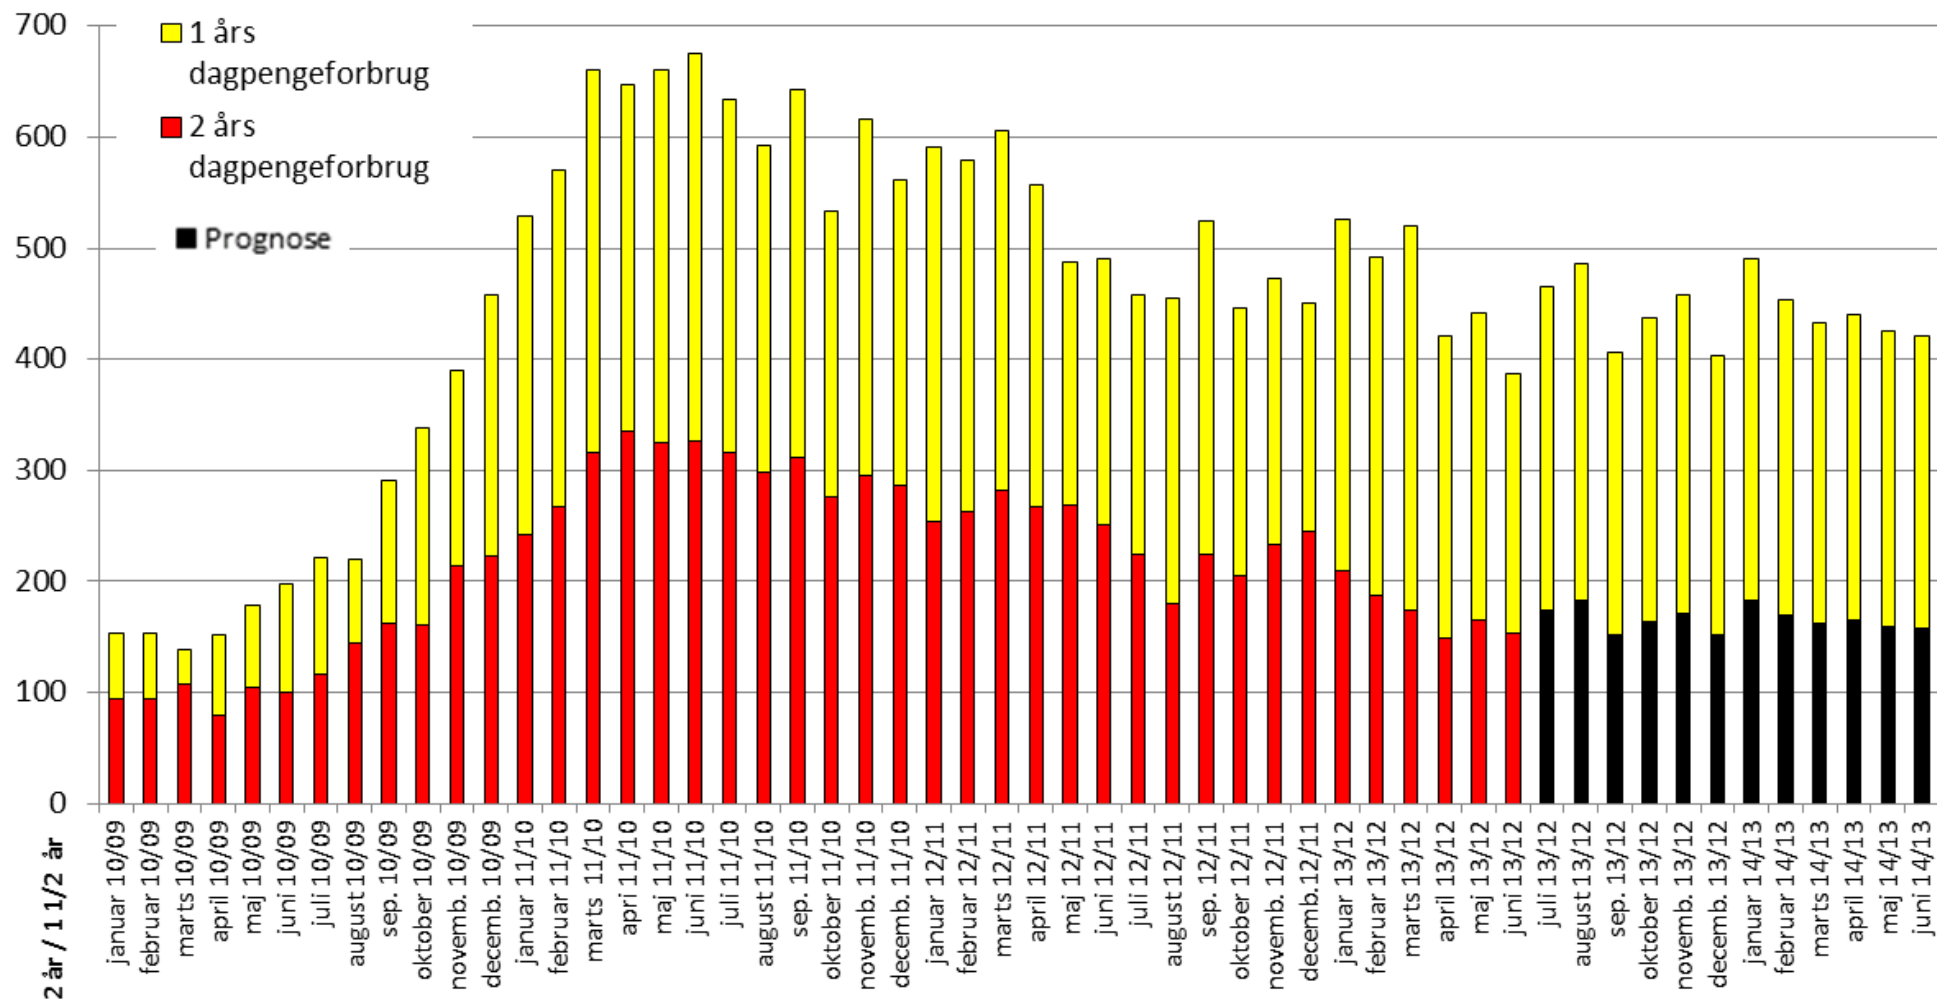

Figur: 1 og 2 års dagpengeforbrug DSA

Figur: 1 og 2 års dagpengeforbrug El-fagets A-kasse

Figur: 1 og 2 års dagpengeforbrug Faglig Fælles A-kasse

Figur: 1 og 2 års dagpengeforbrug FOA A-kasse

Figur: 1 og 2 års dagpengeforbrug Frie Funktionærers A-kasse - Tværfaglig

Figur: 1 og 2 års dagpengeforbrug FTF-A

Figur: 1 og 2 års dagpengeforbrug Funktionærernes og Servicefagenes A-kasse

Figur: 1 og 2 års dagpengeforbrug HK Danmarks A-kasse

Figur: 1 og 2 års dagpengeforbrug Kristelig A-kasse

Figur: 1 og 2 års dagpengeforbrug Ledernes A-kasse

Figur: 1 og 2 års dagpengeforbrug for Lærernes a-kasse

Figur: 1 og 2 års dagpengeforbrug Magistrenes A-kasse

Figur: 1 og 2 års dagpengeforbrug Metals A-kasse