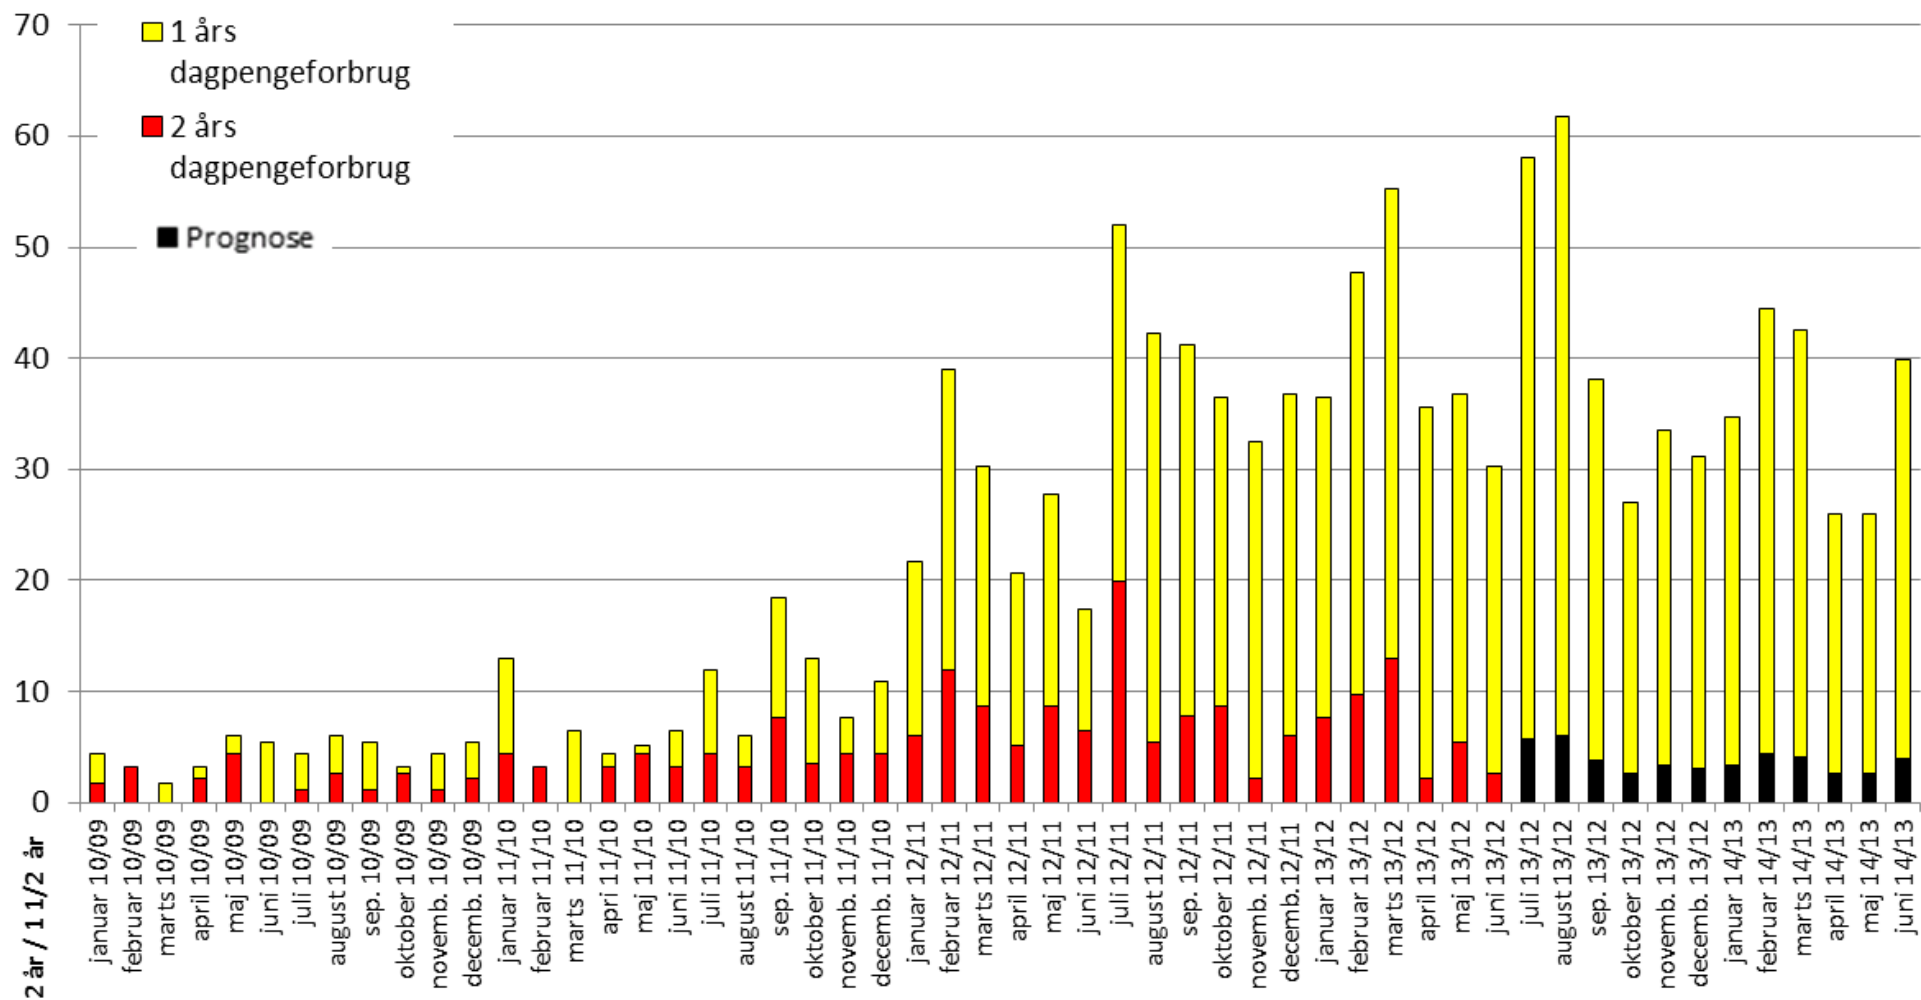

Figur: 1 og 2 års dagpengeforbrug Akademikernes

**Figur: 1 og 2 års dagpengeforbrug
A-kassen for Journalistik, Kommunikation og Sprog**

Figur: 1 og 2 års dagpengeforbrug ASE

Figur: 1 og 2 års dagpengeforbrug BUPL A-kasse

Figur: 1 og 2 års dagpengeforbrug Business Danmarks A-kasse

Figur: 1 og 2 års dagpengeforbrug Byggefagenes A-kasse

Figur: 1 og 2 års dagpengeforbrug CA a-kasse

Figur: 1 og 2 års dagpengeforbrug Dana

Figur: 1 og 2 års dagpengeforbrug Det Faglige Hus - A-kasse

Figur: 1 og 2 års dagpengeforbrug DSA

Figur: 1 og 2 års dagpengeforbrug El-fagets A-kasse

Figur: 1 og 2 års dagpengeforbrug Faglig Fælles A-kasse

Figur: 1 og 2 års dagpengeforbrug FOA A-kasse

Figur: 1 og 2 års dagpengeforbrug Frie Funktionærers A-kasse - Tværfaglig