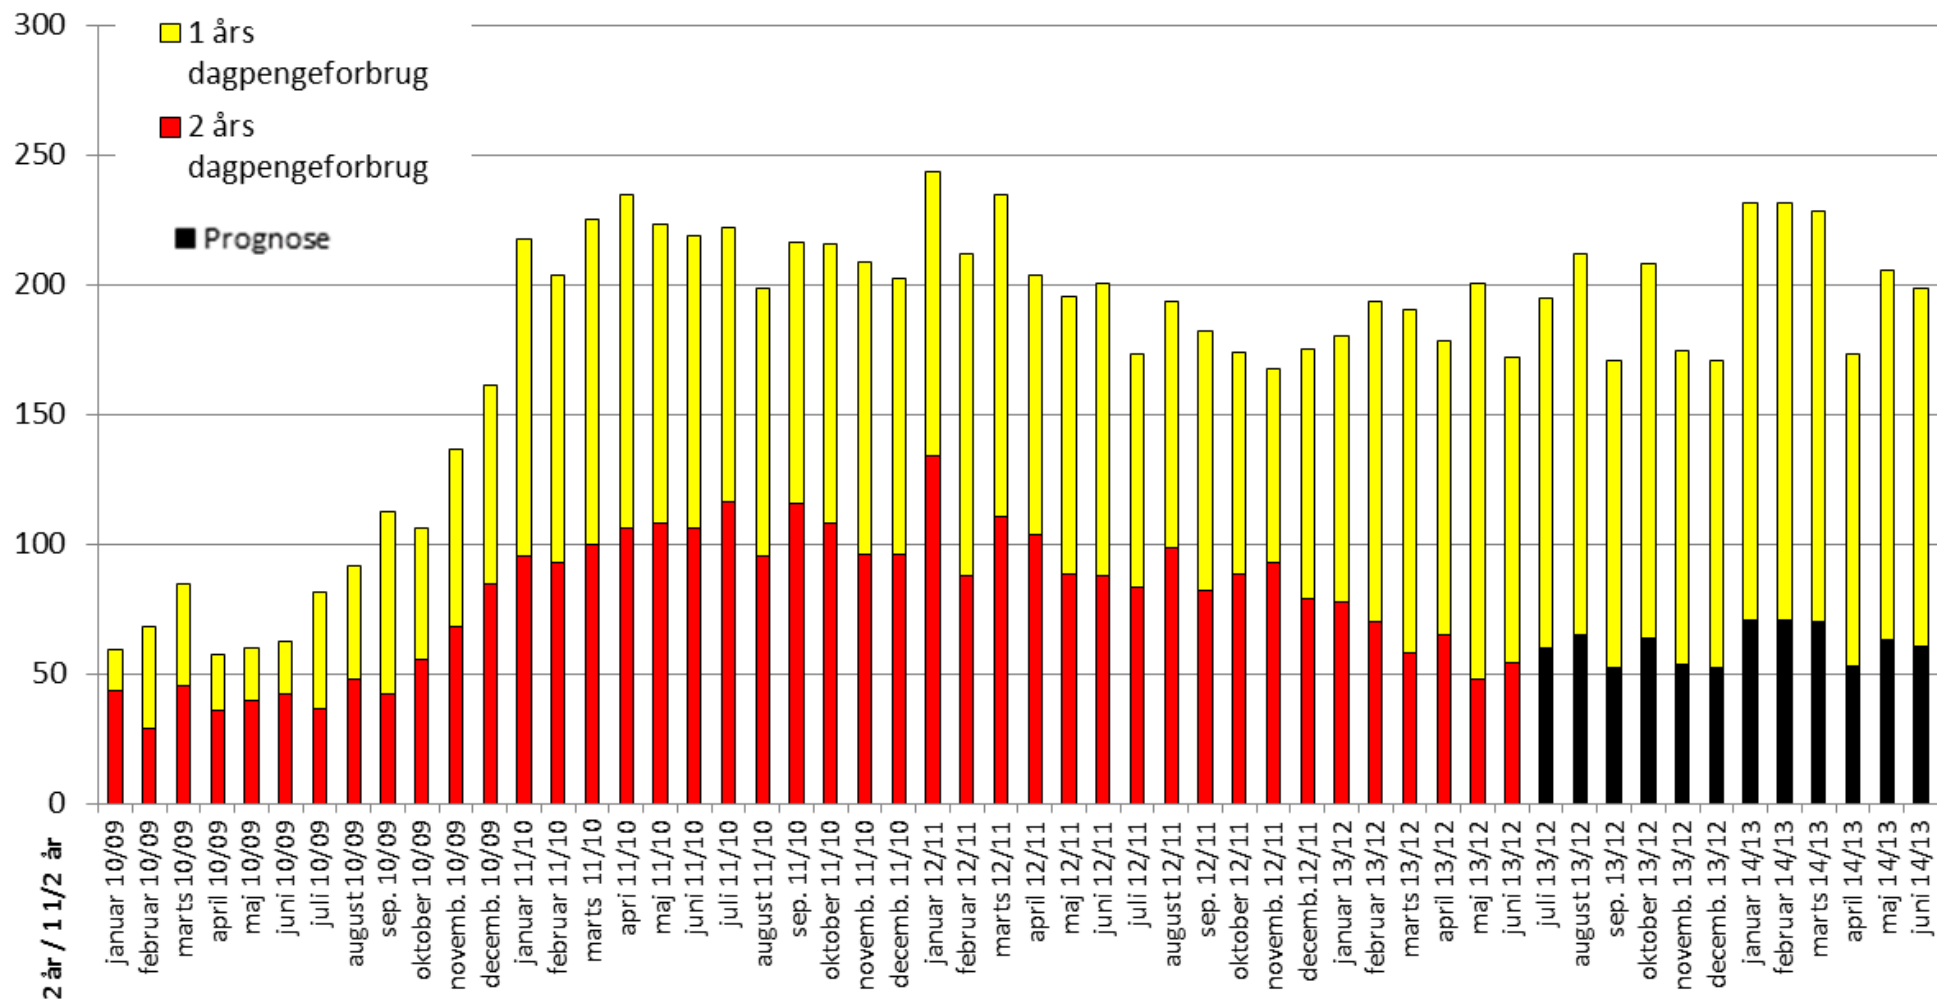

Bilag:

AKS-barometer for alle a-kasser

Akademikernes	3
AJKS	4
ASE	5
BUPL-a	6
Business Danmarks a-kasse	7
Byggefagenes a-kasse	8
CA	9
DANA	10
Det Faglige Hus a-kasse	11
DSA	12
El-fagets a-kasse	13
3F a-kasse	14
FOA a-kasse	15
Frie Funktionærers a-kasse	16
FTF-a	17
Funktionærernes og servicefagenes a-kasse	18
HK a-kasse	19
Kristelig a-kasse	20
Ledernes a-kasse	21
Lærernes a-kasse	22
Magistenes a-kasse	23
Metals a-kasse	24
Min a-kasse	25
NNF's a-kasse	26
Socialpædagogernes a-kasse	27
Teknikernes a-kasse	28

Figur: 1 og 2 års dagpengeforbrug Akademikernes

**Figur: 1 og 2 års dagpengeforbrug
A-kassen for Journalistik, Kommunikation og Sprog**

Figur: 1 og 2 års dagpengeforbrug ASE

Figur: 1 og 2 års dagpengeforbrug BUPL A-kasse

Figur: 1 og 2 års dagpengeforbrug Business Danmarks A-kasse

Figur: 1 og 2 års dagpengeforbrug Byggefagenes A-kasse

Figur: 1 og 2 års dagpengeforbrug CA a-kasse

Figur: 1 og 2 års dagpengeforbrug Dana

Figur: 1 og 2 års dagpengeforbrug Det Faglige Hus - A-kasse

Figur: 1 og 2 års dagpengeforbrug DSA

Figur: 1 og 2 års dagpengeforbrug El-fagets A-kasse

Figur: 1 og 2 års dagpengeforbrug Faglig Fælles A-kasse

Figur: 1 og 2 års dagpengeforbrug FOA A-kasse

Figur: 1 og 2 års dagpengeforbrug Frie Funktionærers A-kasse - Tværfaglig