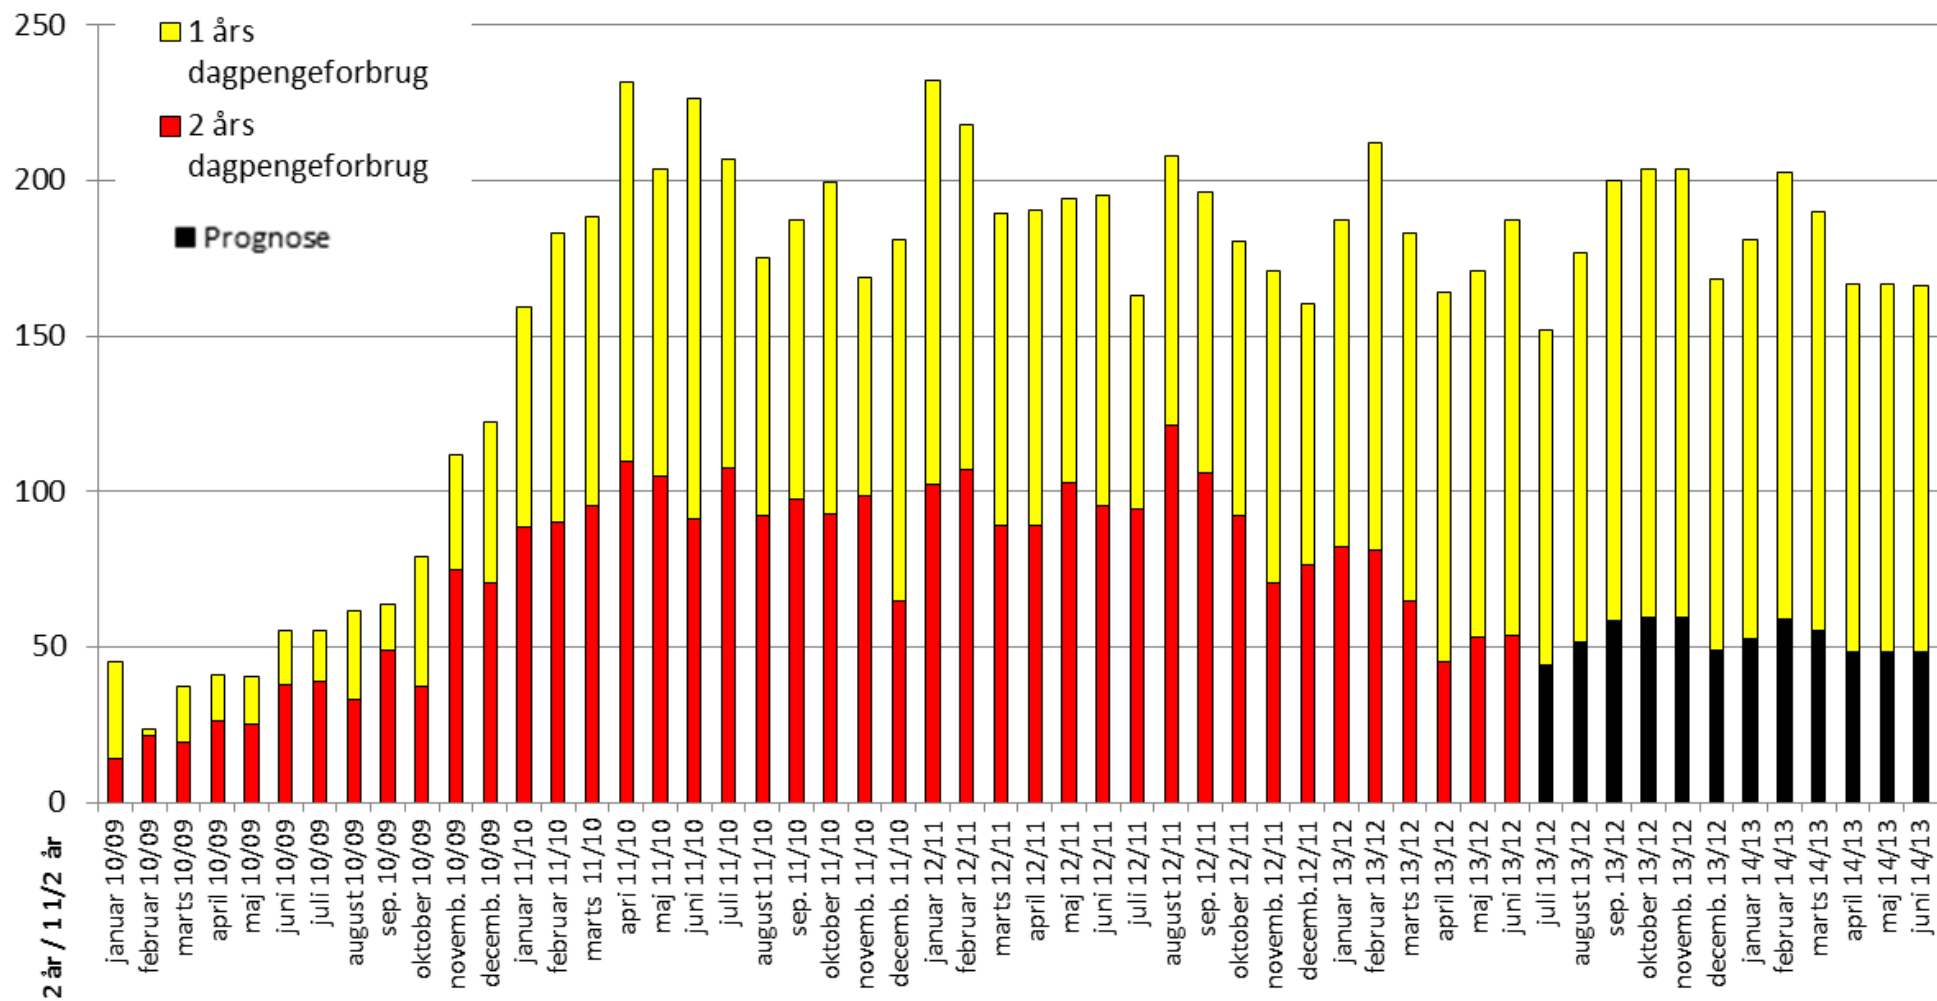

Figur: 1 og 2 års dagpengeforbrug Akademikernes

**Figur: 1 og 2 års dagpengeforbrug
A-kassen for Journalistik, Kommunikation og Sprog**

Figur: 1 og 2 års dagpengeforbrug ASE

Figur: 1 og 2 års dagpengeforbrug BUPL A-kasse

Figur: 1 og 2 års dagpengeforbrug Business Danmarks A-kasse

Figur: 1 og 2 års dagpengeforbrug Byggefagenes A-kasse

Figur: 1 og 2 års dagpengeforbrug CA a-kasse

Figur: 1 og 2 års dagpengeforbrug Dana

Figur: 1 og 2 års dagpengeforbrug Det Faglige Hus - A-kasse

Figur: 1 og 2 års dagpengeforbrug DSA

Figur: 1 og 2 års dagpengeforbrug El-fagets A-kasse

Figur: 1 og 2 års dagpengeforbrug Faglig Fælles A-kasse

Figur: 1 og 2 års dagpengeforbrug FOA A-kasse

Figur: 1 og 2 års dagpengeforbrug Frie Funktionærers A-kasse - Tværfaglig