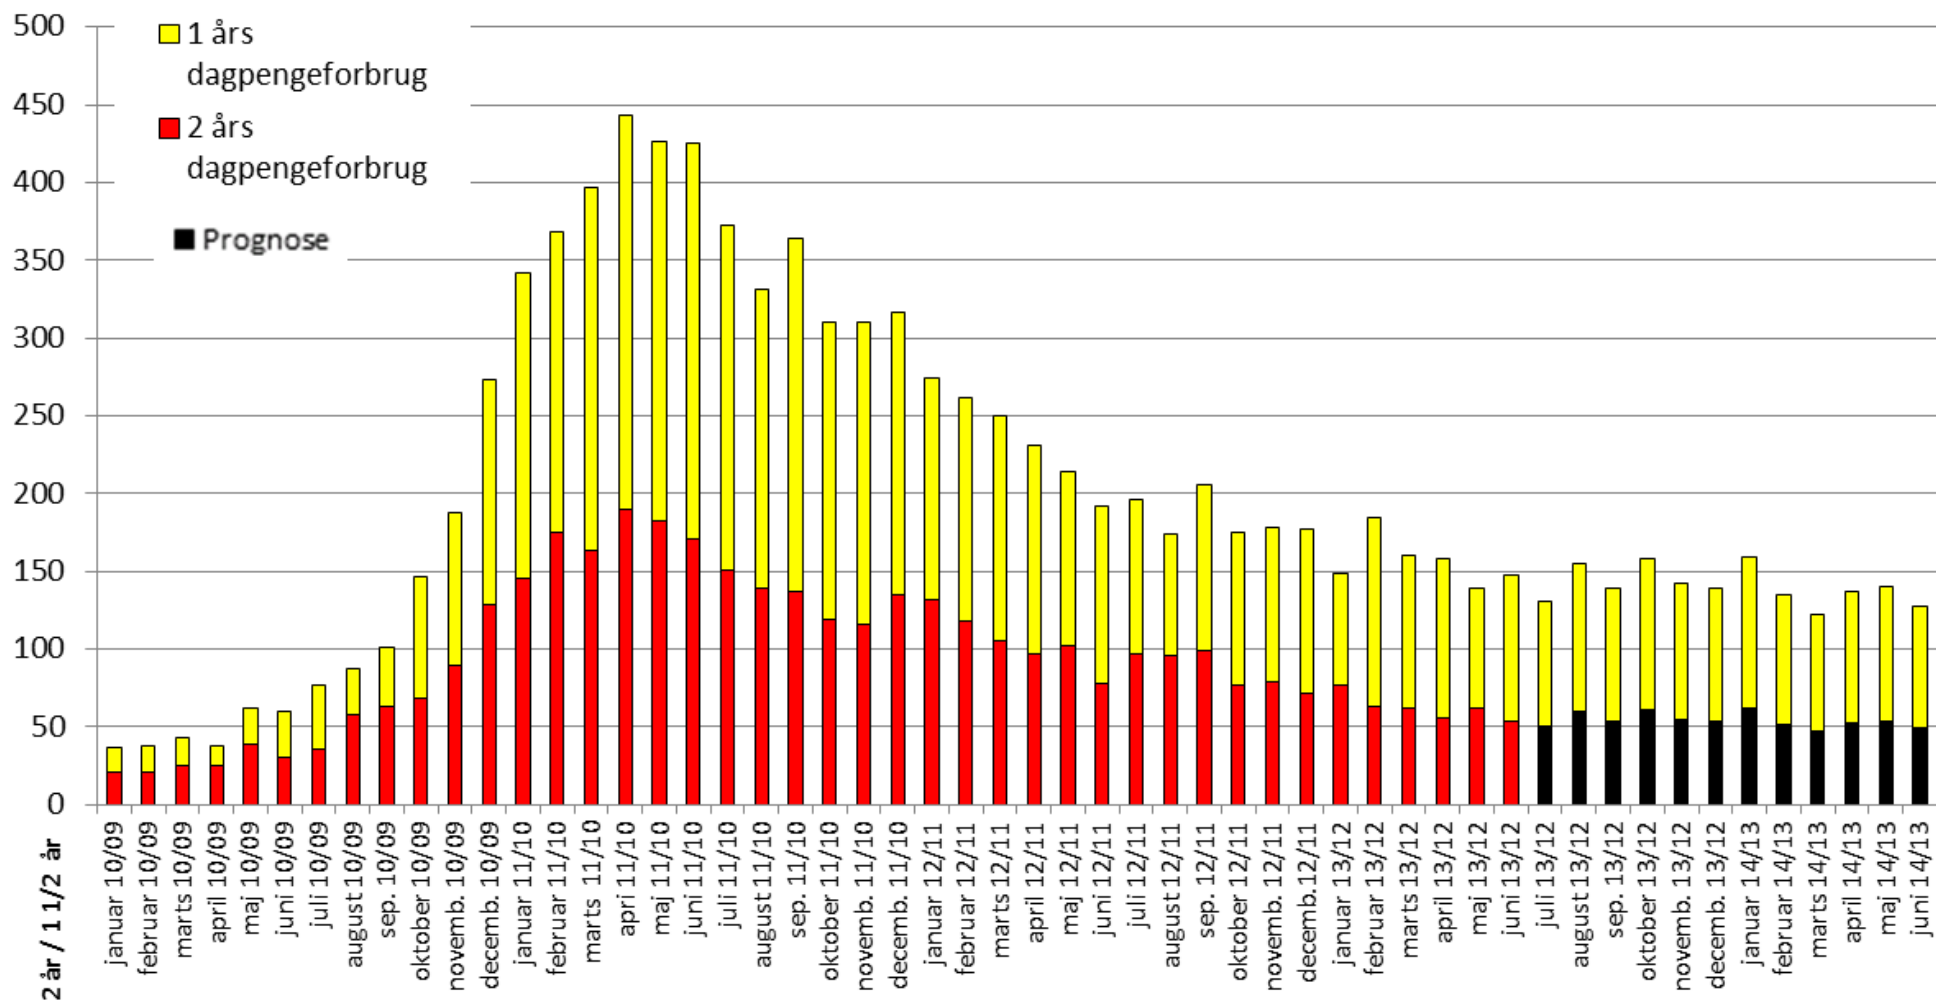

Figur: 1 og 2 års dagpengeforbrug DSA

Figur: 1 og 2 års dagpengeforbrug El-fagets A-kasse

Figur: 1 og 2 års dagpengeforbrug Faglig Fælles A-kasse

Figur: 1 og 2 års dagpengeforbrug FOA A-kasse

Figur: 1 og 2 års dagpengeforbrug Frie Funktionærers A-kasse - Tværfaglig

Figur: 1 og 2 års dagpengeforbrug FTF-A

Figur: 1 og 2 års dagpengeforbrug Funktionærernes og Servicefagenes A-kasse

Figur: 1 og 2 års dagpengeforbrug HK Danmarks A-kasse

Figur: 1 og 2 års dagpengeforbrug Kristelig A-kasse

Figur: 1 og 2 års dagpengeforbrug Ledernes A-kasse

Figur: 1 og 2 års dagpengeforbrug for Lærernes a-kasse

Figur: 1 og 2 års dagpengeforbrug Magistrenes A-kasse

Figur: 1 og 2 års dagpengeforbrug Metals A-kasse

Figur: 1 og 2 års dagpengeforbrug Min a-kasse

Figur: 1 og 2 års dagpengeforbrug NNFs A-kasse

Figur: 1 og 2 års dagpengeforbrug Socialpædagogernes A-kasse

Figur: 1 og 2 års dagpengeforbrug Teknikernes A-kasse