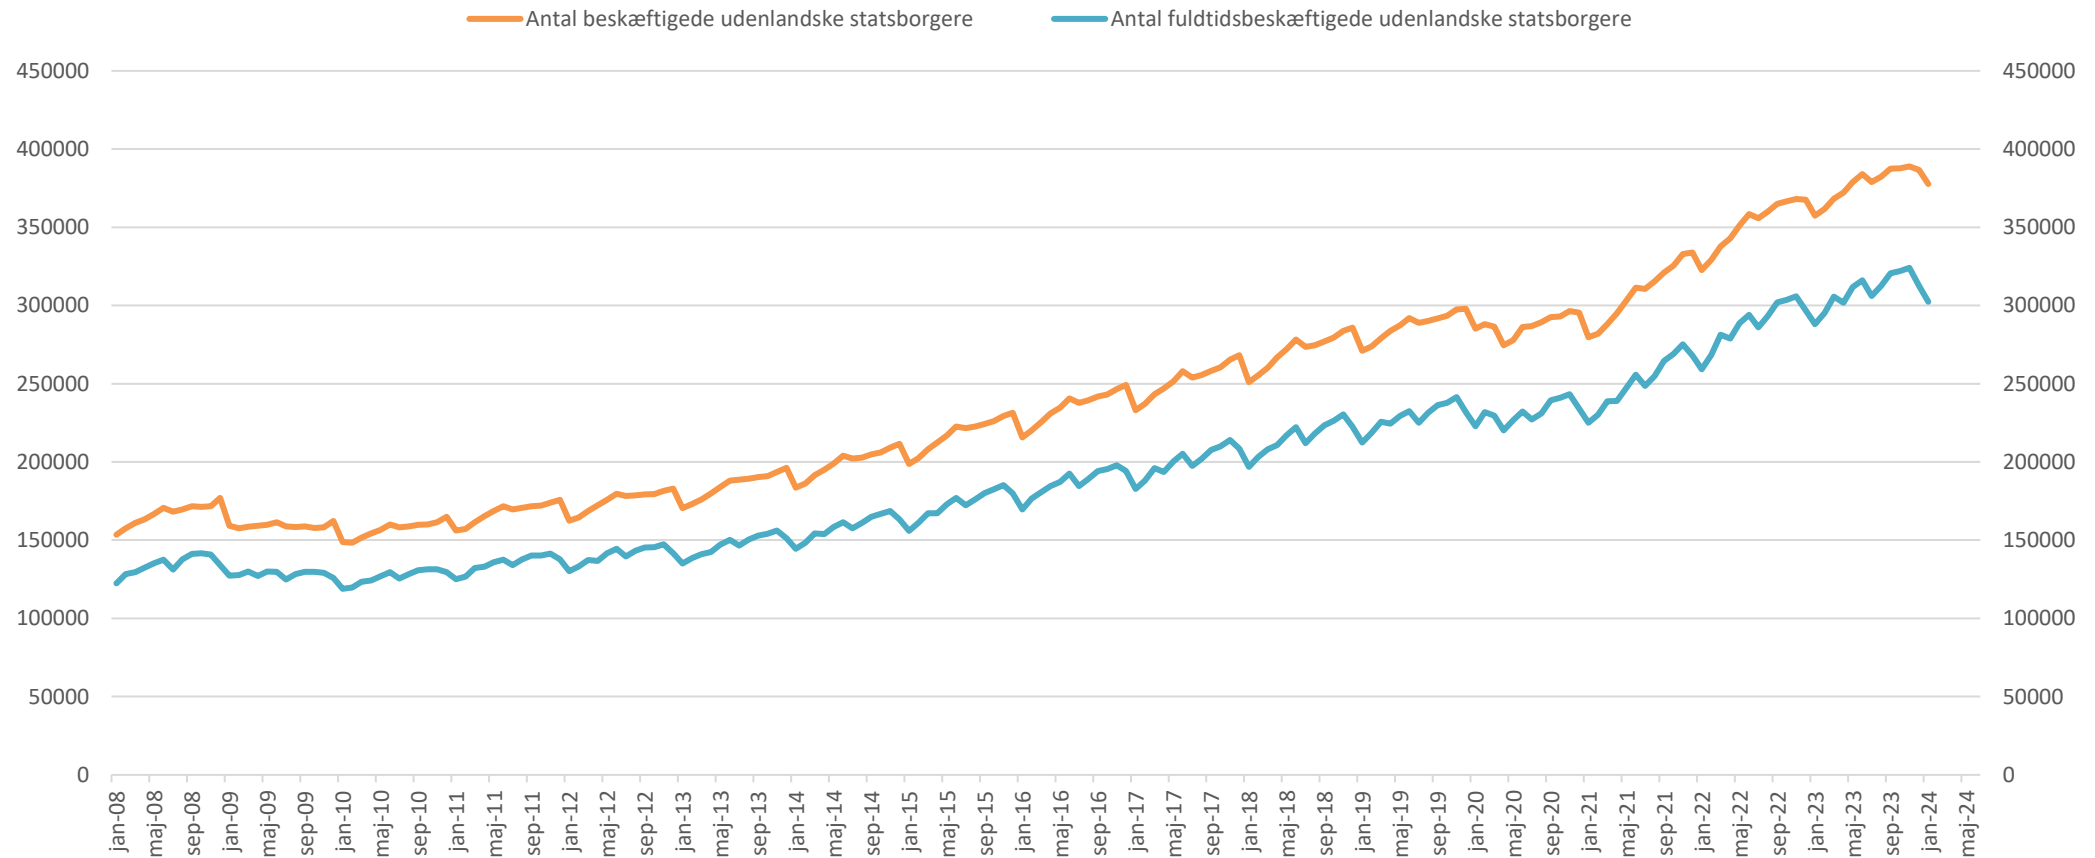

9. Udenlandske statsborgere med lønindkomst i Danmark

Kilde: Jobindsats.dk