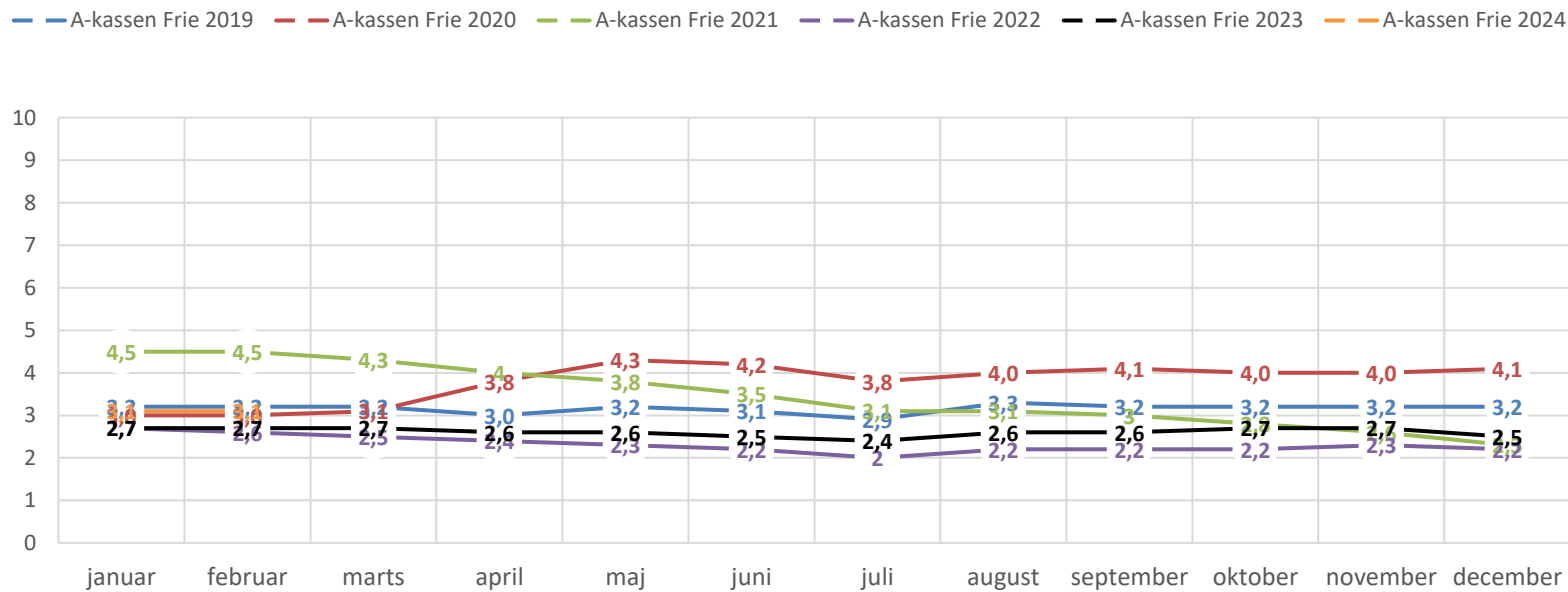

A-kassen Frie

FULD TIDSLEDIGE I PCT. AF SAMTLIGE FORSIKREDE