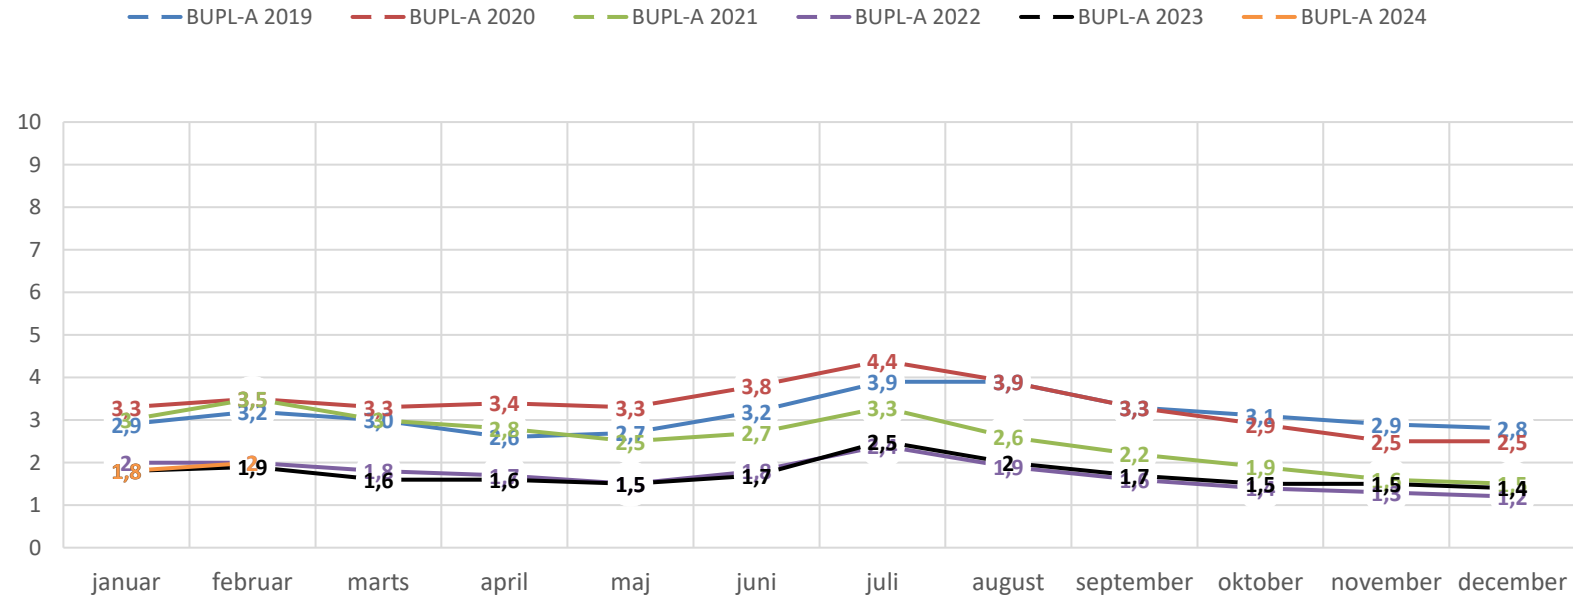

BUPL-A

FULDTIDSLEDIGE I PCT. AF SAMTLIGE FORSIKREDE