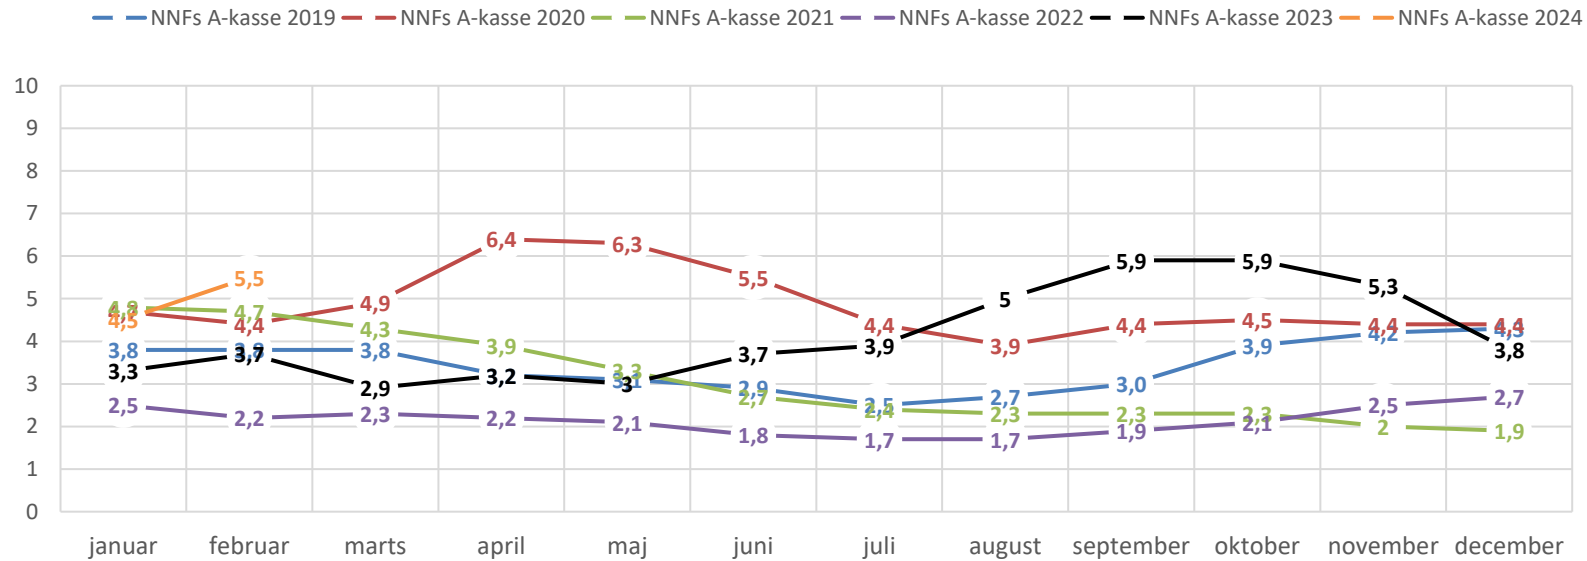

NNFs A-kasse

FULDTIDSLEDIGE I PCT. AF SAMTLIGE FORSIKREDE