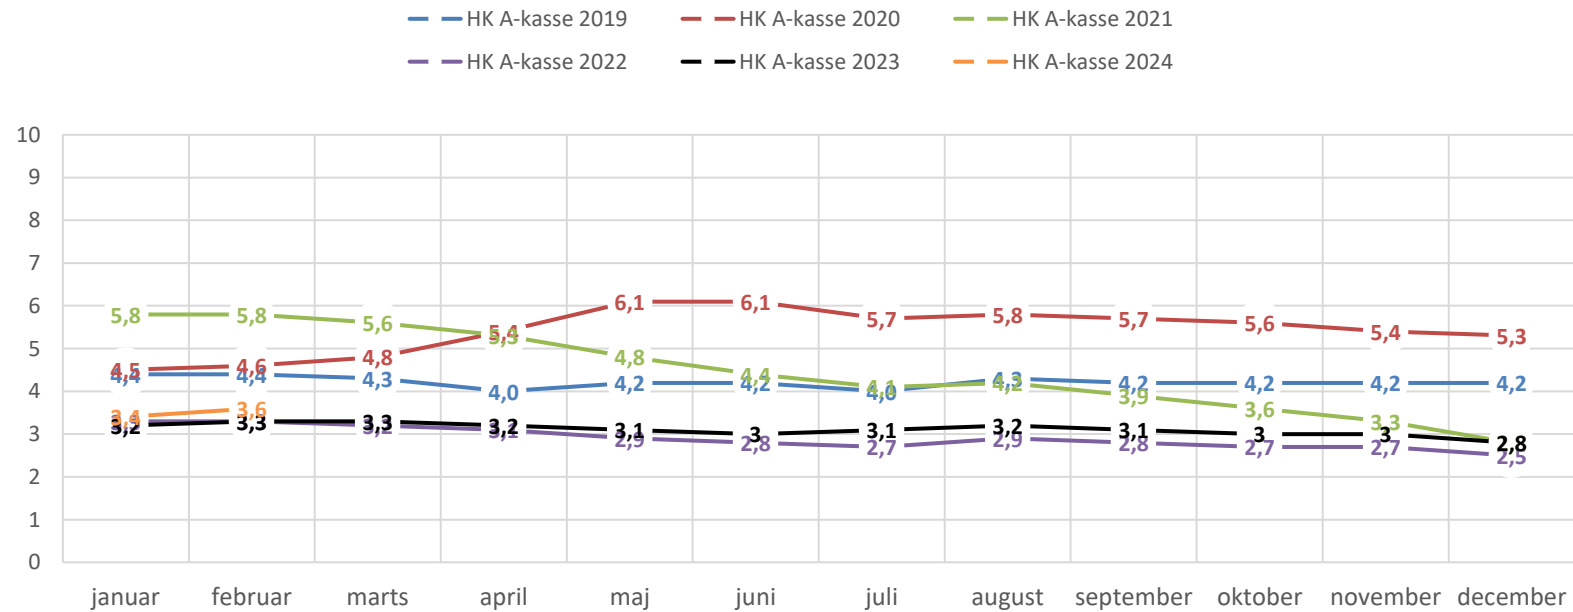

HK A-kasse

FULDTIDSLEDIGE I PCT. AF SAMTLIGE FORSIKREDE