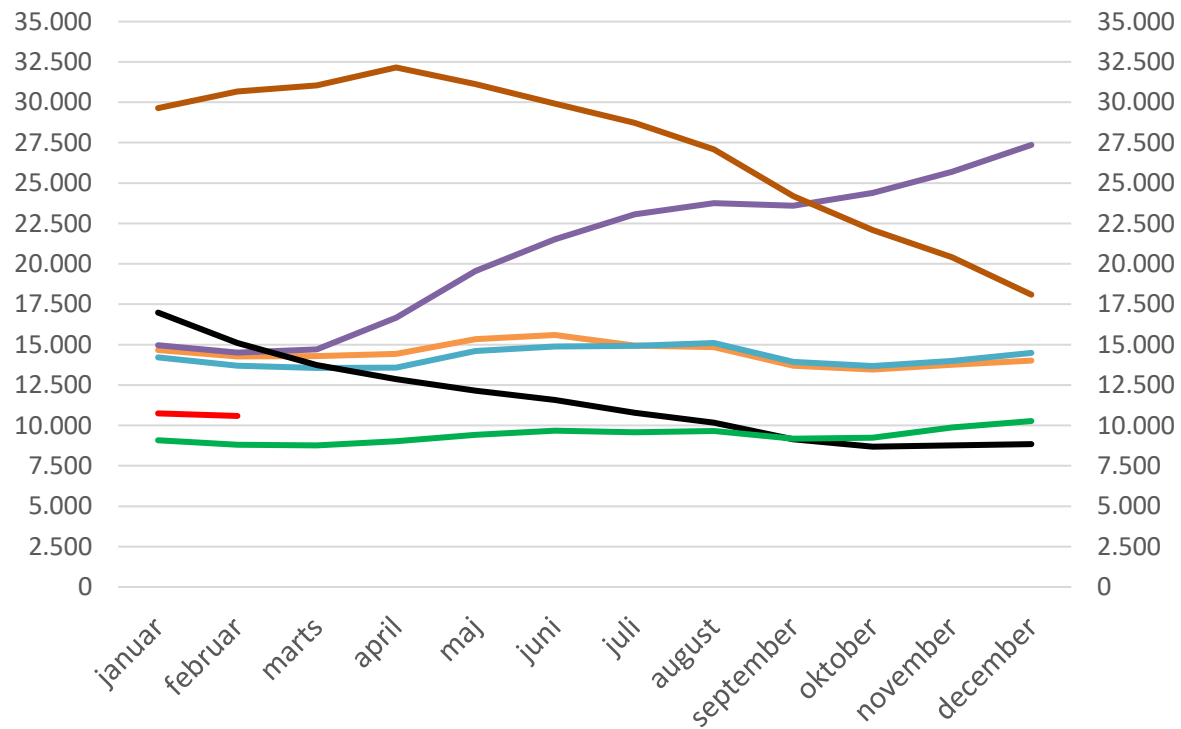

# 3. Fuldtidsledige i pct. af samtlige forsikrede fordelt på alder (dagpengemodtagere)

Fuldtidsledige i pct. af samtlige forsikrede efter alder

Kilde: DST Seneste måned er foreløbig

# 4. Ledighed fordelt på uddannelsesniveau\*

Fuldtidsledige efter højest fuldførte uddannelse

Fuldtidsledige efter højest fuldførte uddannelse

Kilde: DST.dk / \* DST opgør kun den registerbaserede ledighed opdelt på uddannelse én gang om året og med en betydelig forsinkelse.

# 5. Langtidsledige

Langtidsledige dagpengemodtagere (fuldtidspersoner)

— 2018 — 2019 — 2020 — 2021 — 2022 — 2023 — 2024

Langtidsledige i alt

■ Dagpengemodtagere ■ Kontanthjælp (arbejdsmarkedsparat)

Kilde: Jobindsats.dk