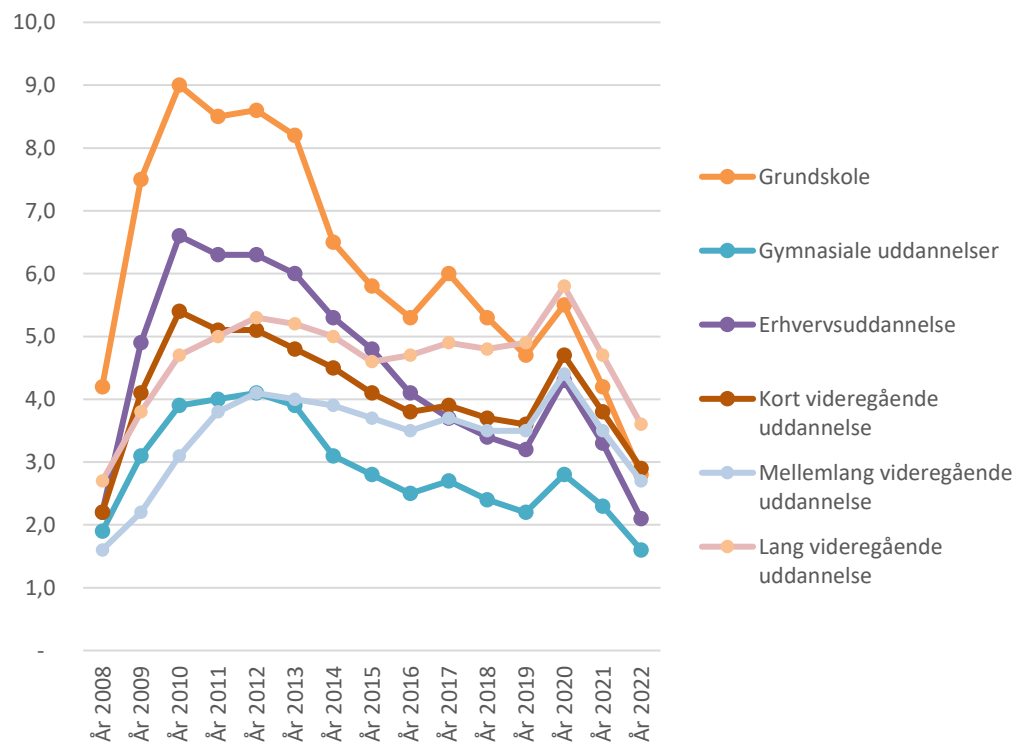

## 2. Fuldtidsledige i pct. af arbejdsstyrken

Omfatter både dagpenge- og kontanthjælpsmodtagere

Kilde: DST

# 3. Fuldtidsledige i pct. af samtlige forsikrede fordelt på alder (dagpengemodtagere)

Fuldtidsledige i pct. af samtlige forsikrede efter alder

Kilde: DST Seneste måned er foreløbig

# 4. Ledighed fordelt på uddannelsesniveau\*

Fuldtidsledige efter højest fuldførte uddannelse

Fuldtidsledige efter højest fuldførte uddannelse

Kilde: DST.dk / \* DST opgør kun den registerbaserede ledighed opdelt på uddannelse én gang om året og med en betydelig forsinkelse.