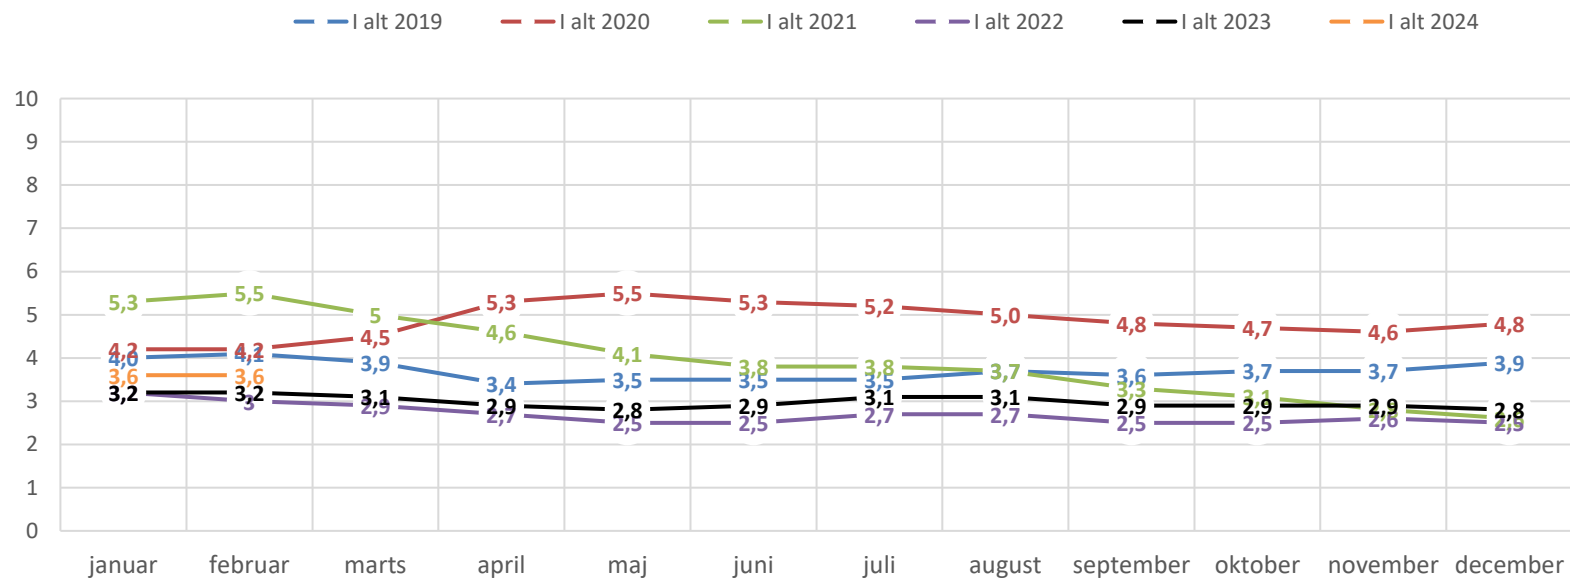

Alle a-kassemedlemmer

FULDTIDSLEDIGE I PCT. AF SAMTLIGE FORSIKREDE