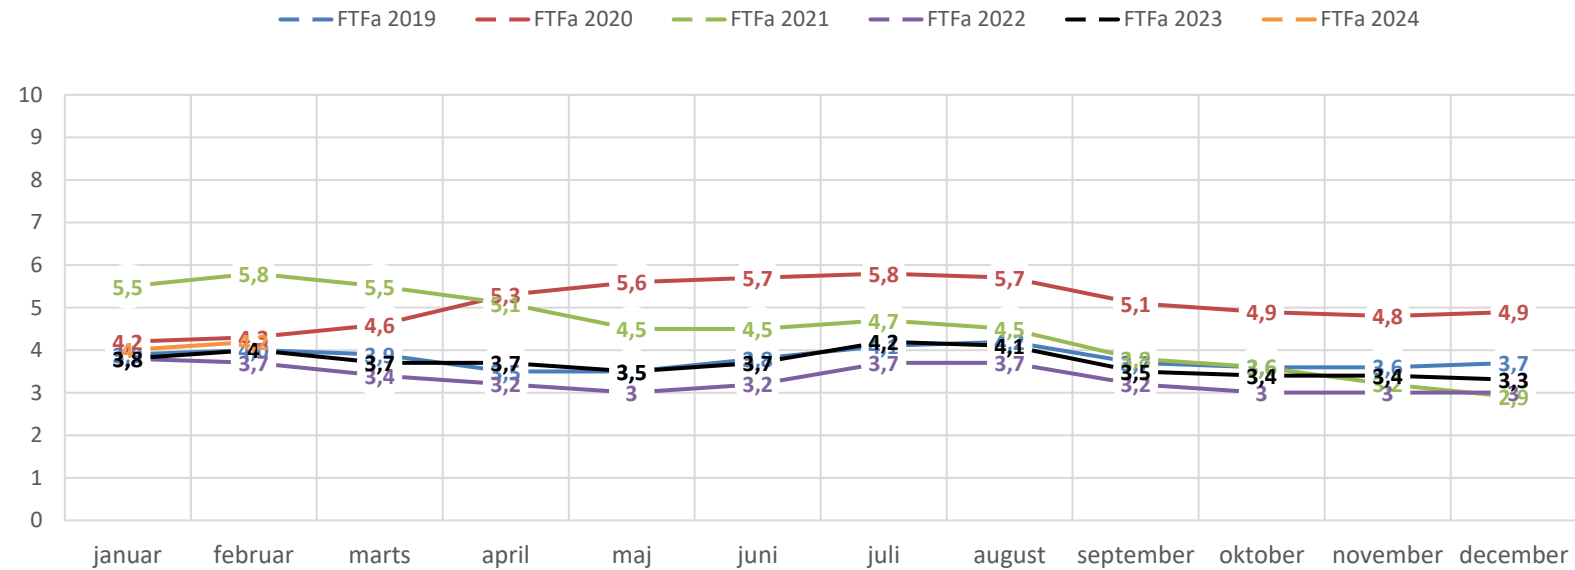

FTFa

FULDTIDSLEDIGE I PCT. AF SAMTLIGE FORSIKREDE