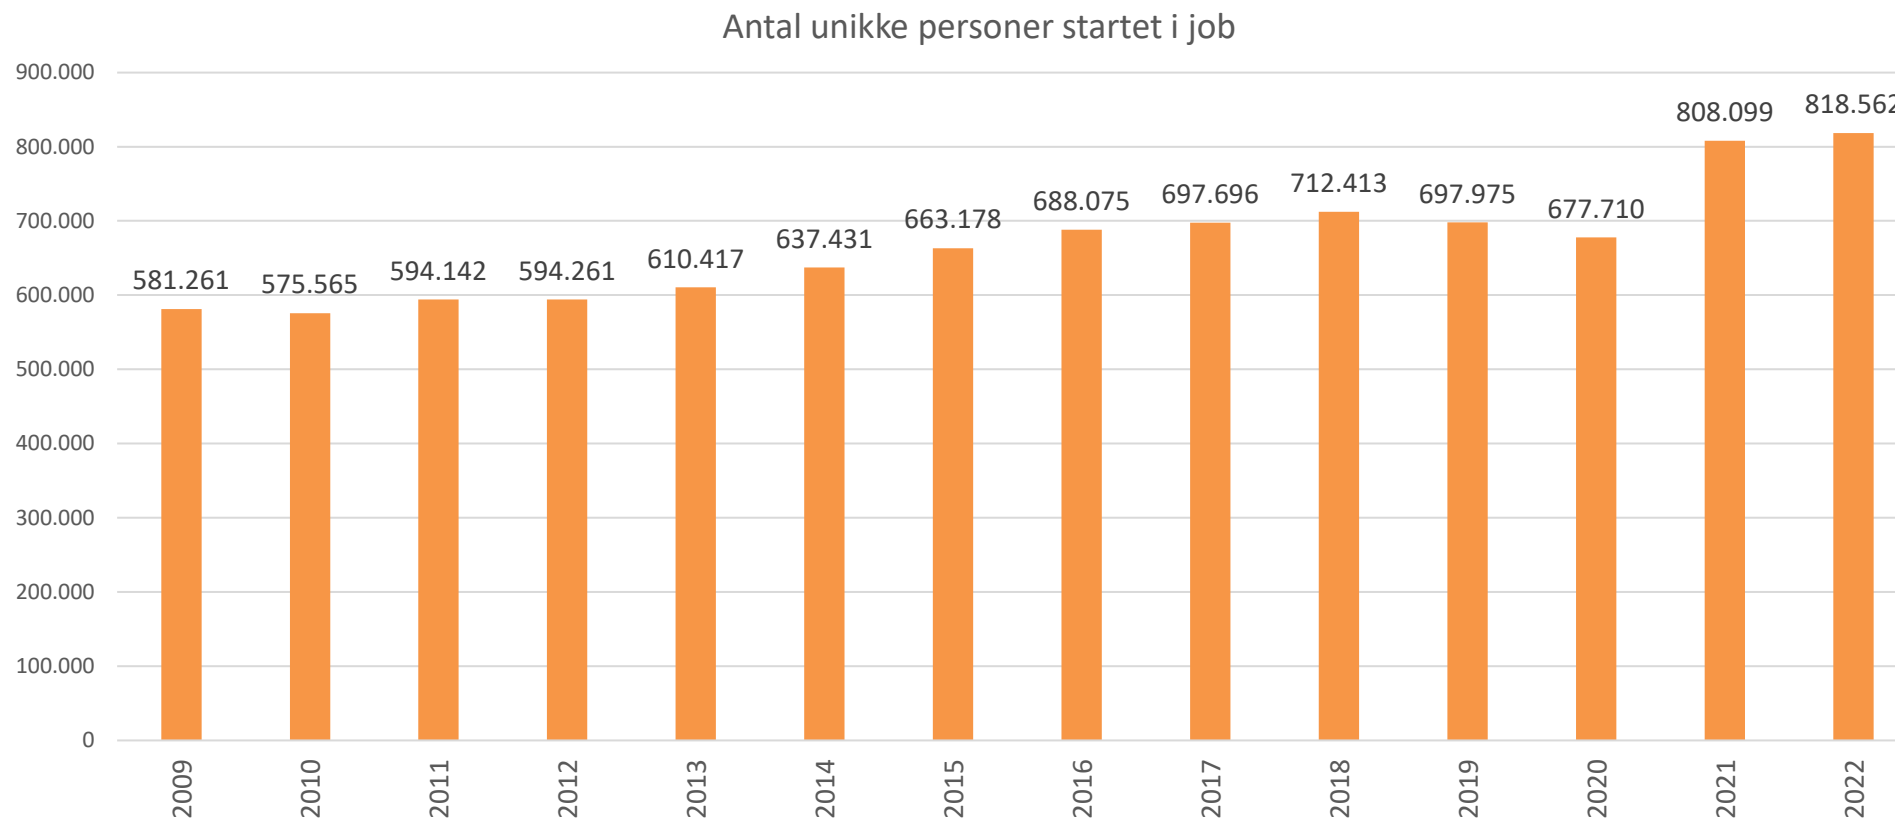

# 10. Ledige stillinger på Jobnet

Dagligt gennemsnitligt antal stillinger på Jobnet

Kilde: DST

# Ledige stillinger i det private

## Ledige stillinger i det private

(En ledig stilling er en lønnet stilling, der er nyoprettet, ubesat eller er ved at blive ledig. Tal er stikprøvebaseret)

Statistikken belyser den kvartalsvise udvikling i antallet af ledige stillinger og andelen af ledige stillinger inden for de brancher, som domineres af private virksomheder.

# 11. Antal unikke personer startet i job

En jobomsætning er hvor en person har modtaget løn fra en virksomhed i minimum 2 mdr. i træk med en beskæftigelsesgrad på minimum 25 pct. månedligt, svarende til min. 40 timer.