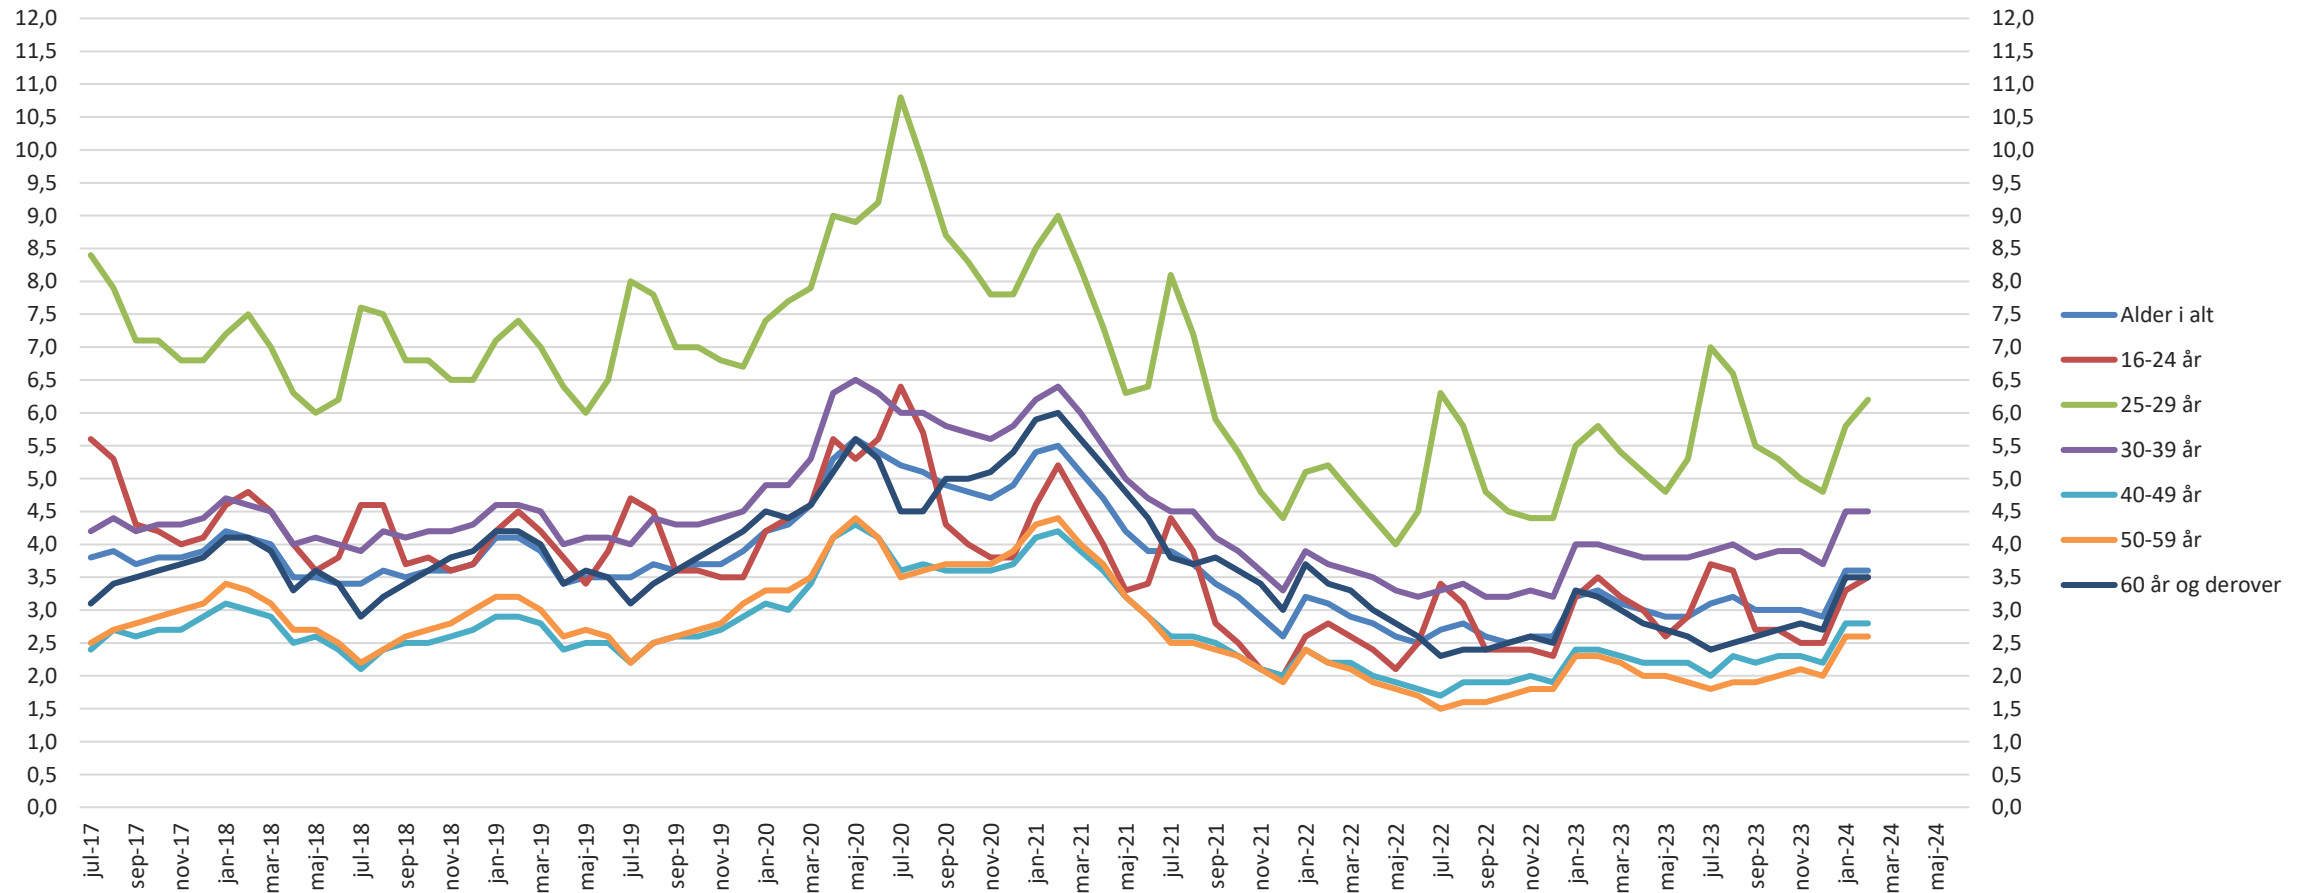

## 2. Fuldtidsledige i pct. af arbejdsstyrken

Omfatter både dagpenge- og kontanthjælpsmodtagere

Kilde: DST

# 3. Fuldtidsledige i pct. af samtlige forsikrede fordelt på alder (dagpengemodtagere)

Fuldtidsledige i pct. af samtlige forsikrede efter alder

Kilde: DST Seneste måned er foreløbig