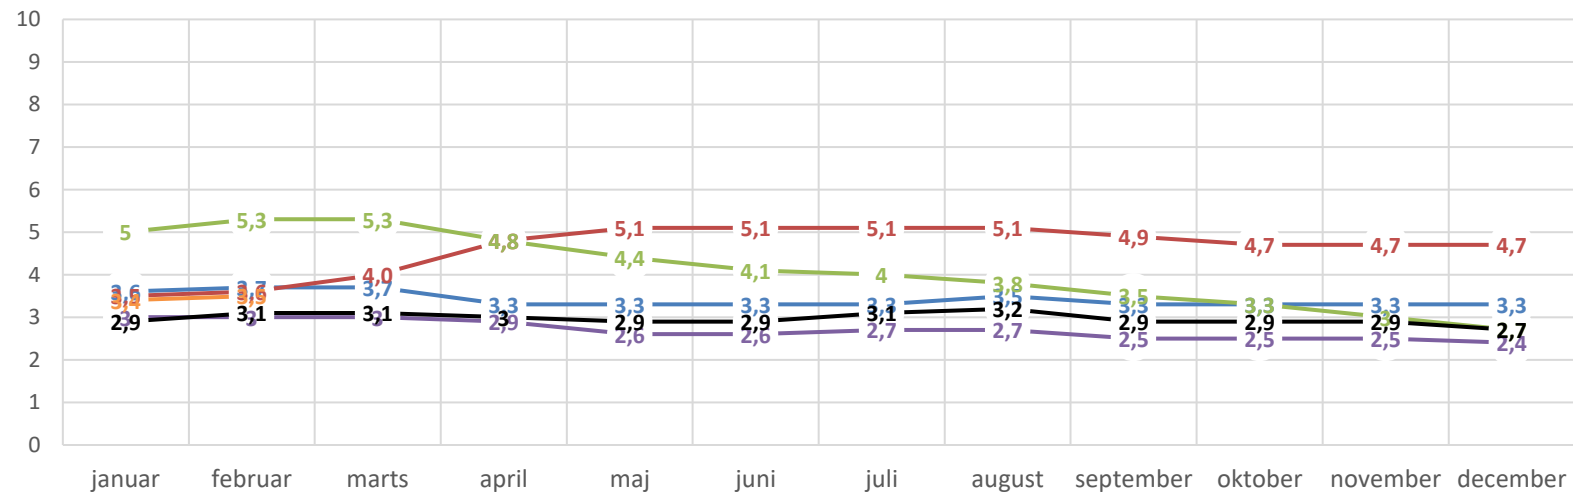

# Din Sundhedsfaglige A-kasse

FULDTIDSLEDIGE I PCT. AF SAMTLIGE FORSIKREDE

## FULDTIDSLEDIGE I PCT. AF SAMTLIGE FORSIKREDE

— Min A-kasse 2019    — Min A-kasse 2020    — Min A-kasse 2021  
— Min A-kasse 2022    — Min A-kasse 2023    — Min A-kasse 2024