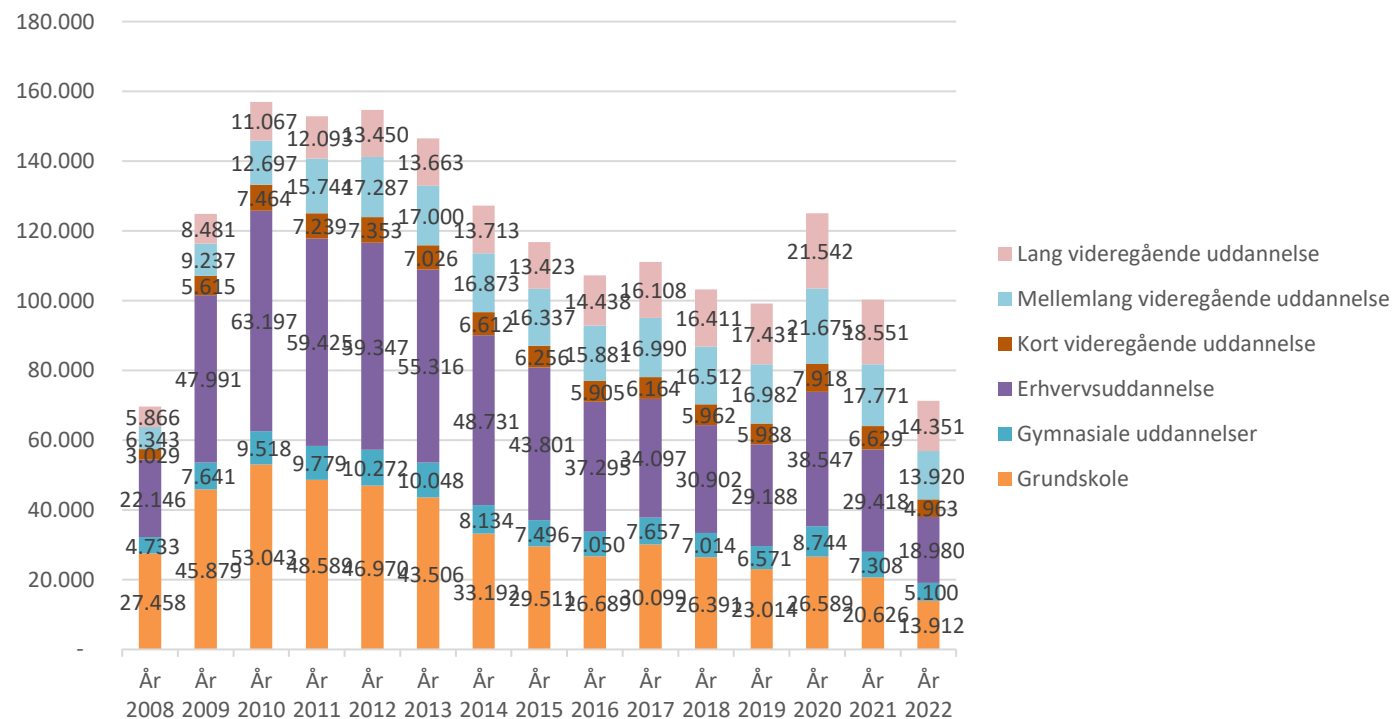

## 2. Fuldtidsledige i pct. af arbejdsstyrken

Omfatter både dagpenge- og kontanthjælpsmodtagere

Kilde: DST

# 3. Fuldtidsledige i pct. af samtlige forsikrede fordelt på alder (dagpengemodtagere)

Fuldtidsledige i pct. af samtlige forsikrede efter alder

Kilde: DST Seneste måned er foreløbig

# 4. Ledighed fordelt på uddannelsesniveau\*

Fuldtidsledige efter højest fuldførte uddannelse

Fuldtidsledige efter højest fuldførte uddannelse

Kilde: DST.dk / \* DST opgør kun den registerbaserede ledighed opdelt på uddannelse én gang om året og med en betydelig forsinkelse.