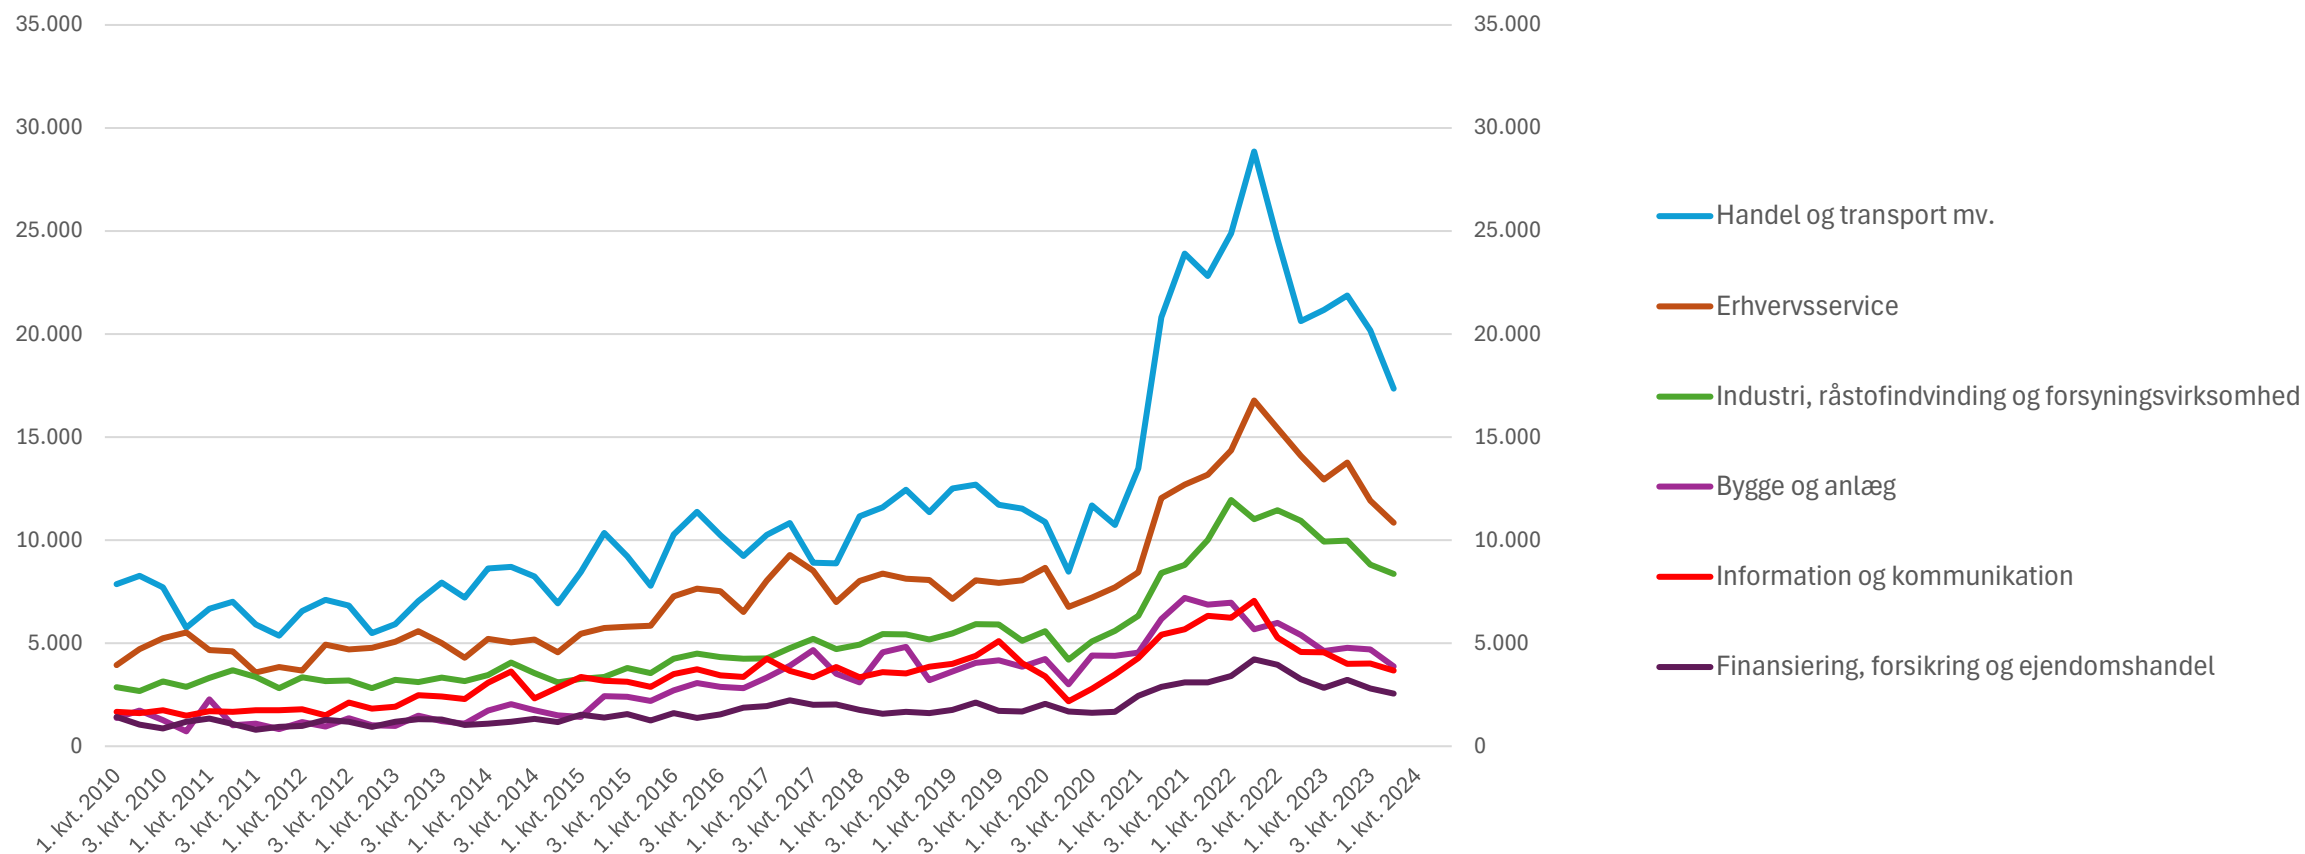

Ledige stillinger i det private

Ledige stillinger i det private

(En ledig stilling er en lønnet stilling, der er nyoprettet, ubesat eller er ved at blive ledig. Tal er stikprøvebaseret)

Statistikken belyser den kvartalsvise udvikling i antallet af ledige stillinger og andelen af ledige stillinger inden for de brancher, som domineres af private virksomheder.