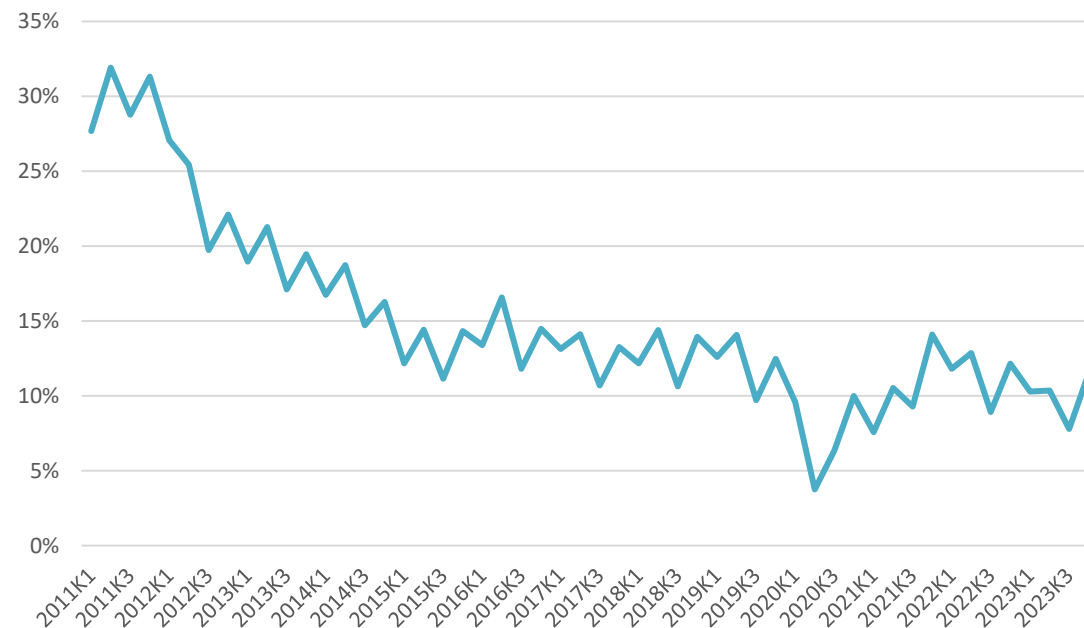

# 6. Dimittendledige

Antal dimittendledige fuldtidspersoner  
(bemærk store sæsonudsving i tallene)

Kilde: Jobindsats.dk

# 7. Aktiveringsomfang af dagpengemodtagere

Fuldtidspersoner

— Aktiverede dagpengeberettigede

Fuldtidspersoner

— Aktiverede som andel af alle ledige dagpengemodtagere

Kilde: DST