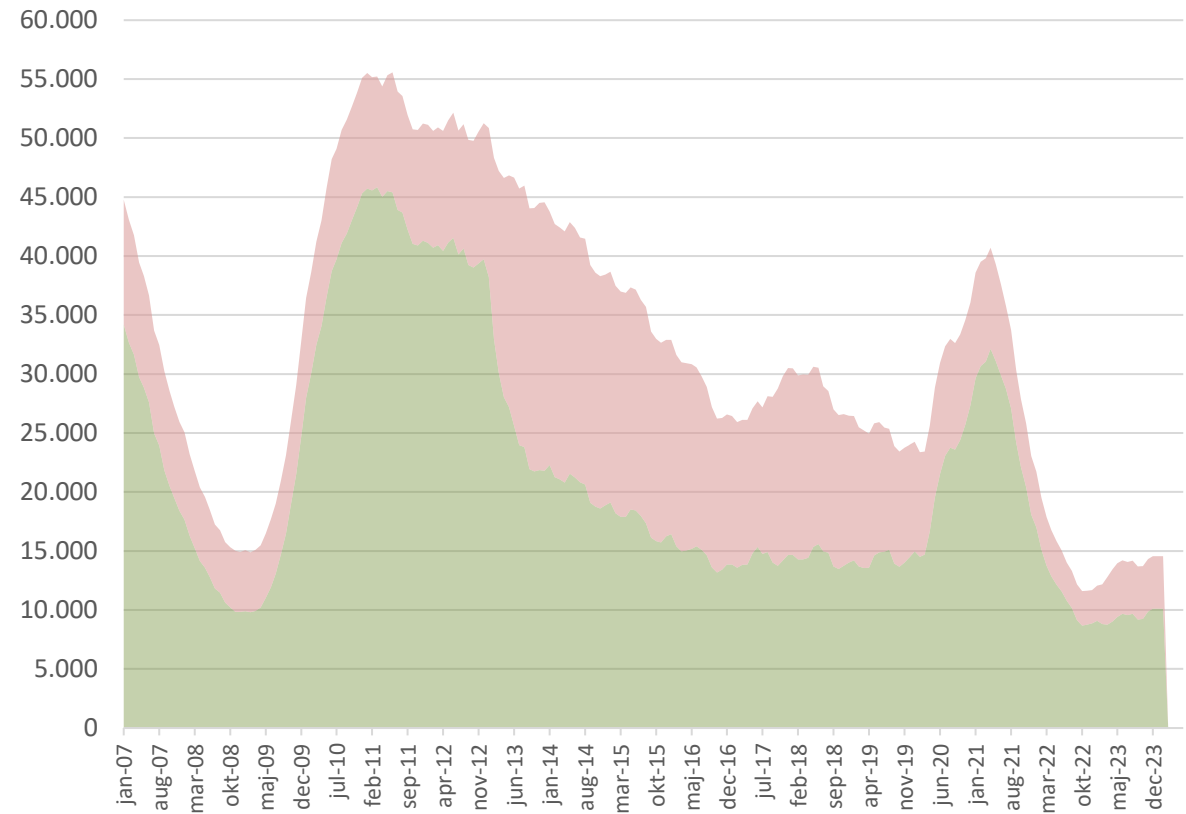

# 4. Ledighed fordelt på uddannelsesniveau\*

Fuldtidsledige efter højest fuldførte uddannelse

Fuldtidsledige efter højest fuldførte uddannelse

Kilde: DST.dk / \* DST opgør kun den registerbaserede ledighed opdelt på uddannelse én gang om året og med en betydelig forsinkelse.

# 5. Langtidsledige

Langtidsledige dagpengemodtagere (fuldtidspersoner)

— 2018 — 2019 — 2020 — 2021 — 2022 — 2023 — 2024

Langtidsledige i alt

■ Dagpengemodtagere ■ Kontanthjælp (arbejdsmarkedsparat)

Kilde: Jobindsats.dk

# 6. Dimittendledige

Antal dimittendledige fuldtidspersoner  
(bemærk store sæsonudsving i tallene)

Kilde: Jobindsats.dk