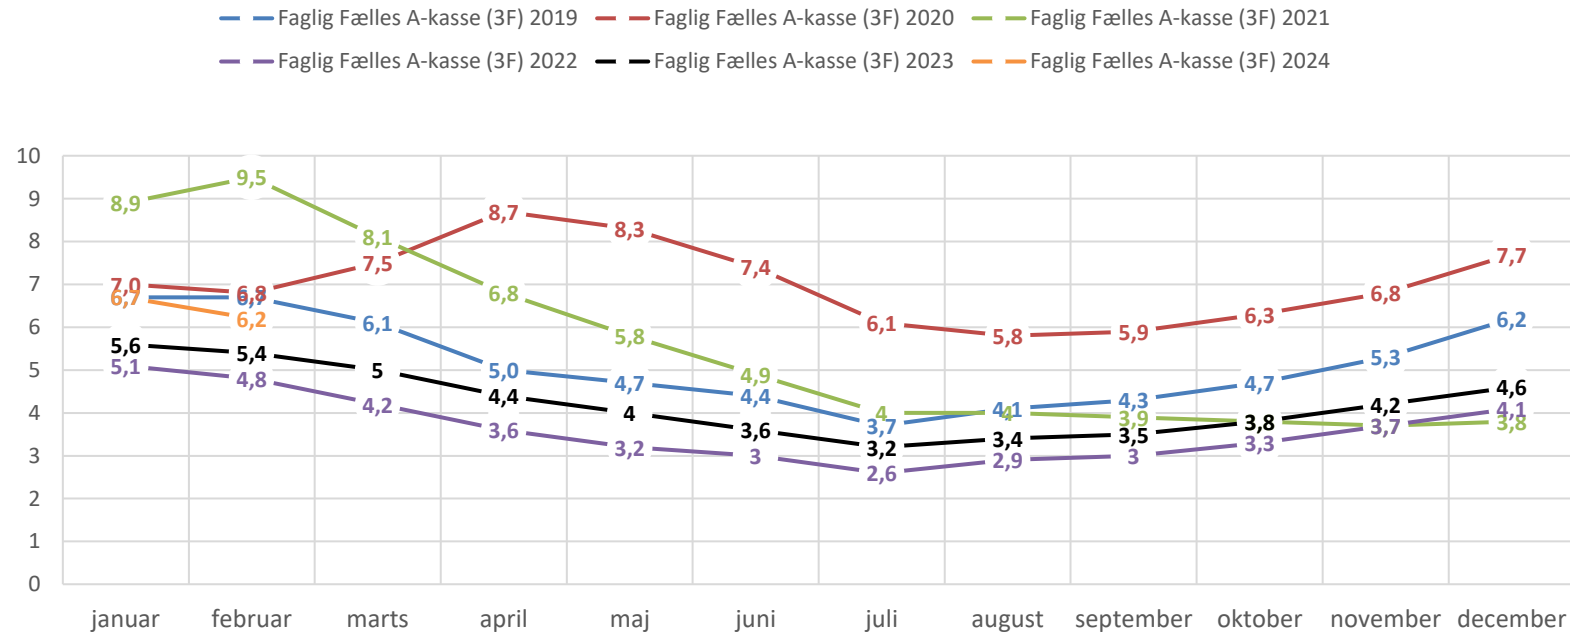

Faglig Fælles A-kasse (3F)

FULDTIDSLEDIGE I PCT. AF SAMTLIGE FORSIKREDE