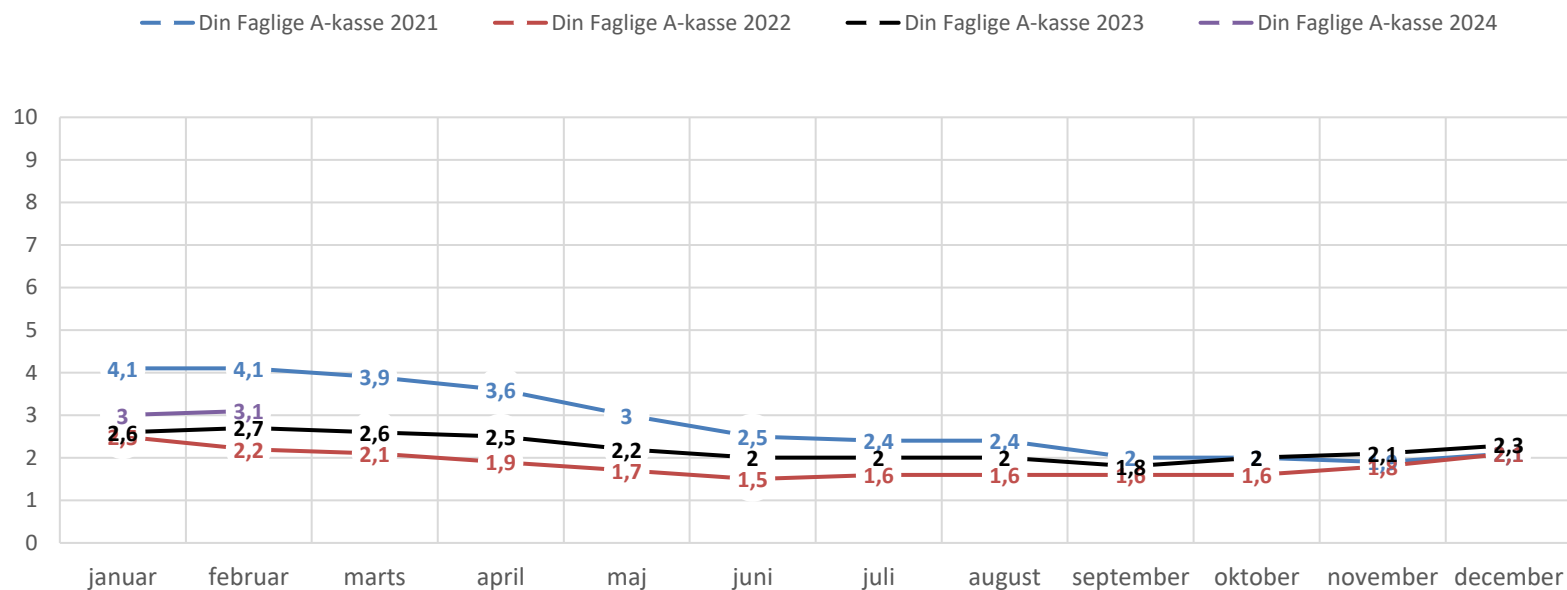

Din Faglige A-kasse

FULDTIDSLEDIGE I PCT. AF SAMTLIGE FORSIKREDE