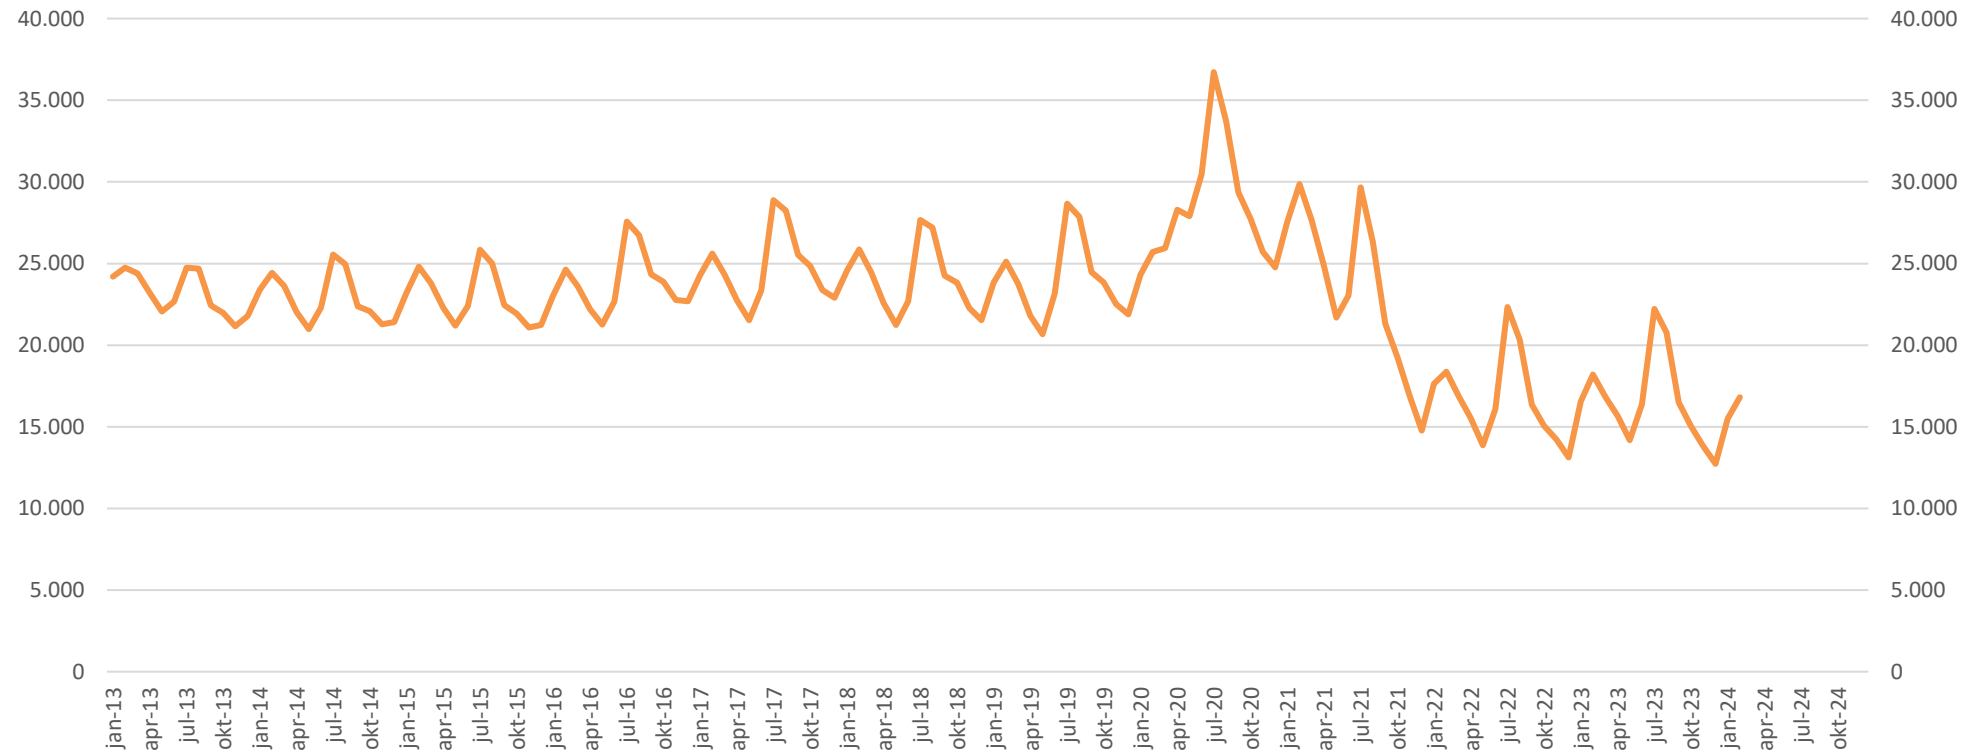

6. Dimittendledige

Antal dimittendledige fuldtidspersoner
(bemærk store sæsonudsving i tallene)

Kilde: Jobindsats.dk