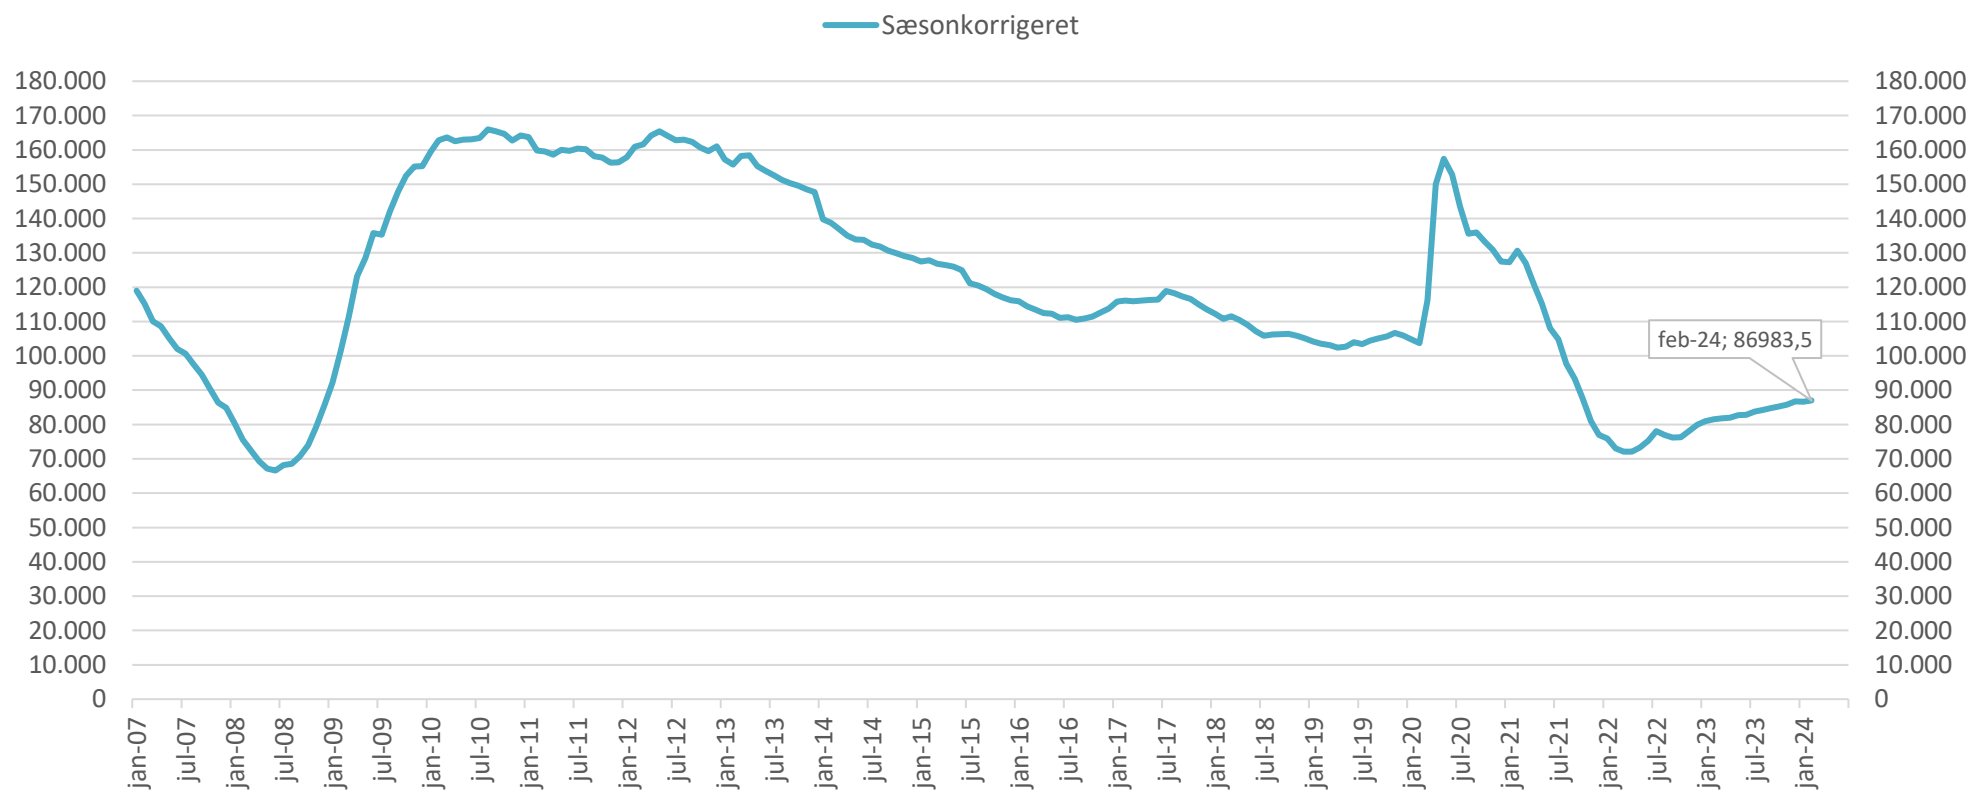

Fuldtidsledige i alt

Omfatter både dagpenge- og kontanthjælpsmodtagere

Kilde: DST