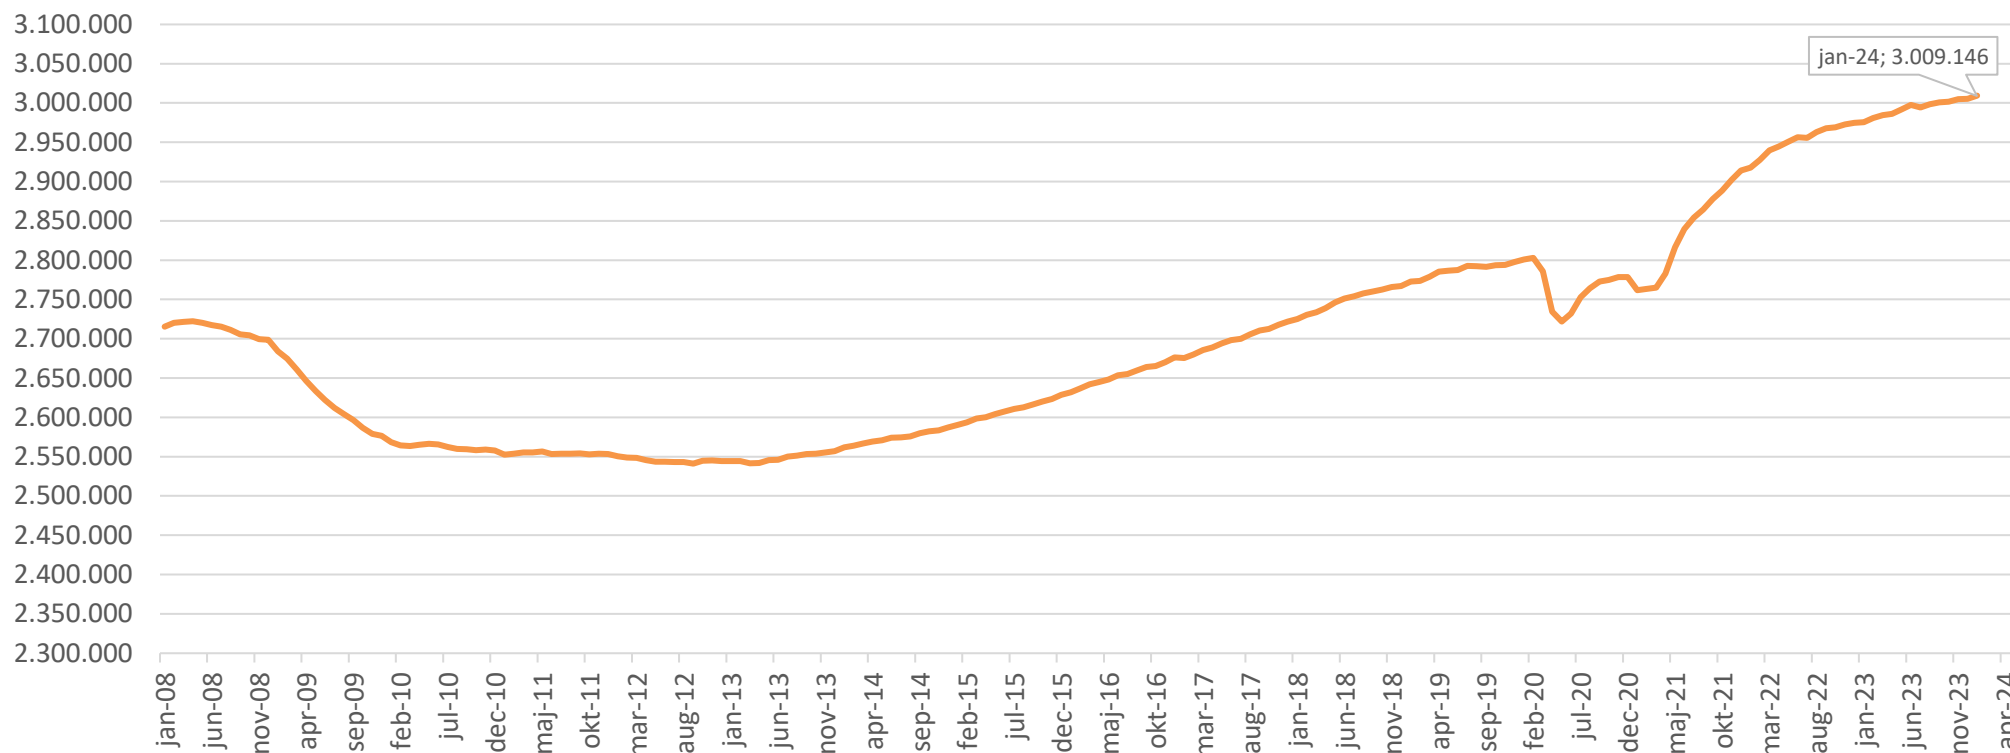

8. Lønmodtagerbeskæftigelsen

Antal lønmodtagere (sæsonkorrigeret)

Kilde: DST