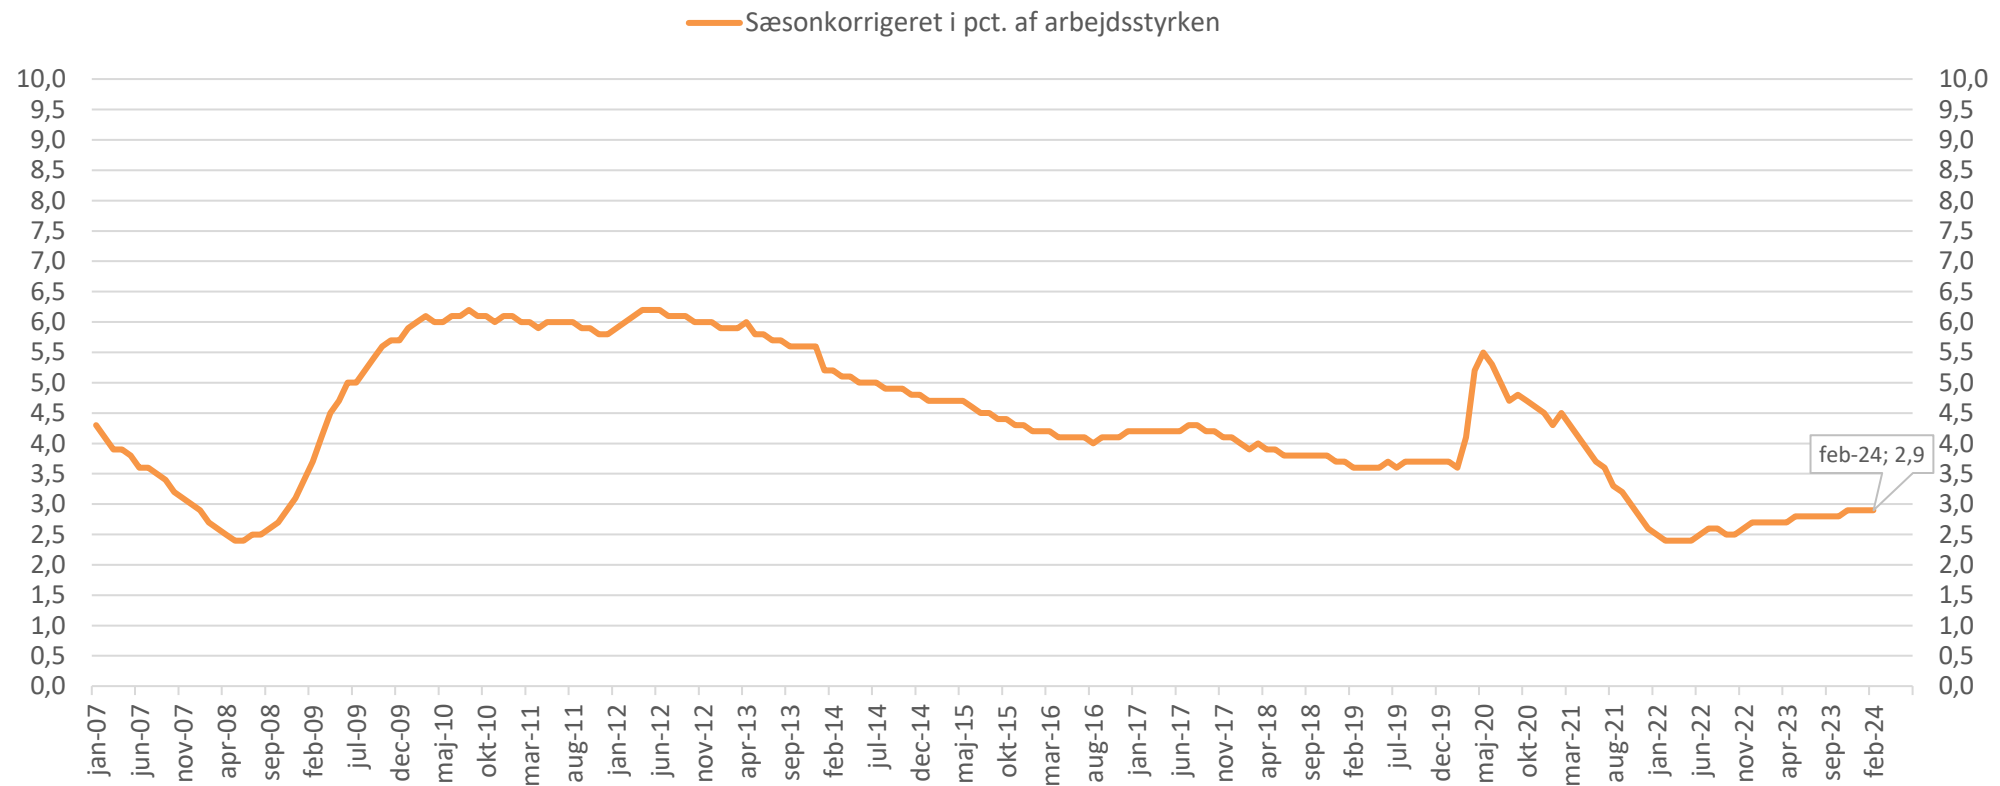

2. Fuldtidsledige i pct. af arbejdsstyrken

Omfatter både dagpenge- og kontanthjælpsmodtagere

Kilde: DST