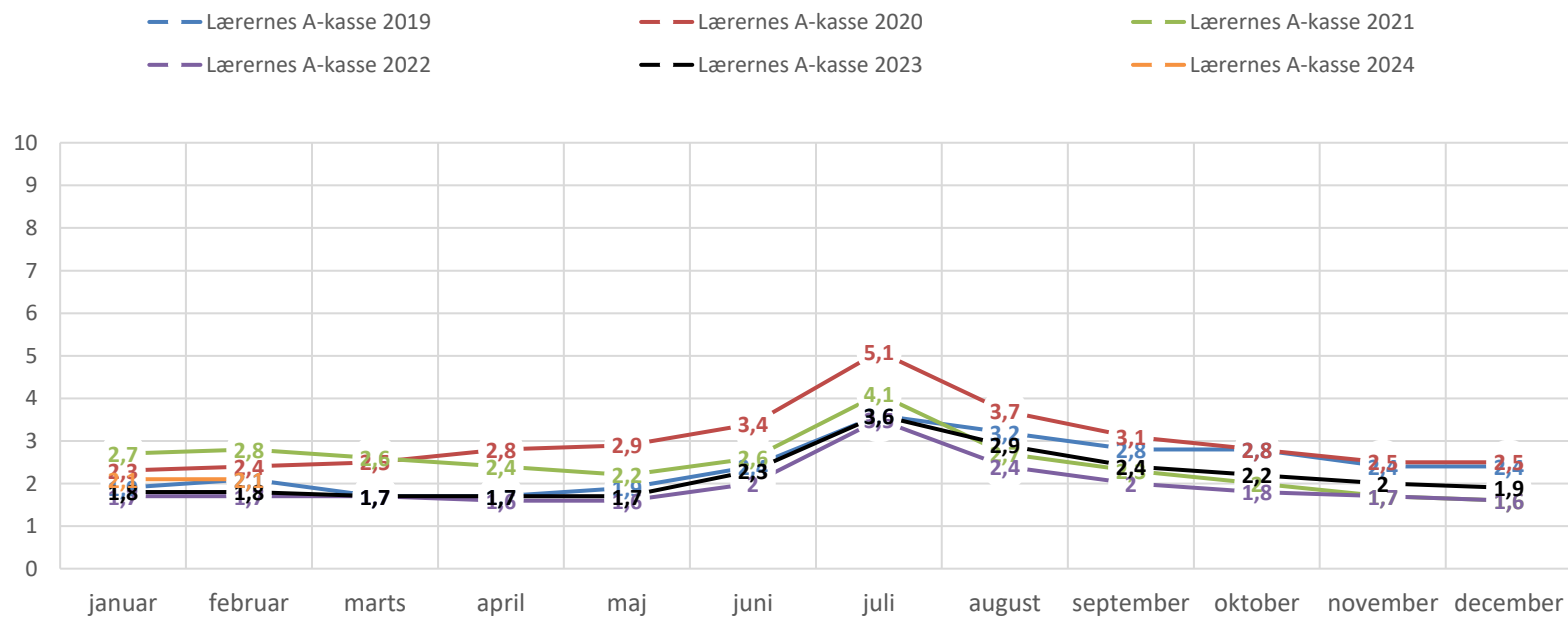

Lærernes A-kasse

FULDTIDSLEDIGE I PCT. AF SAMTLIGE FORSIKREDE