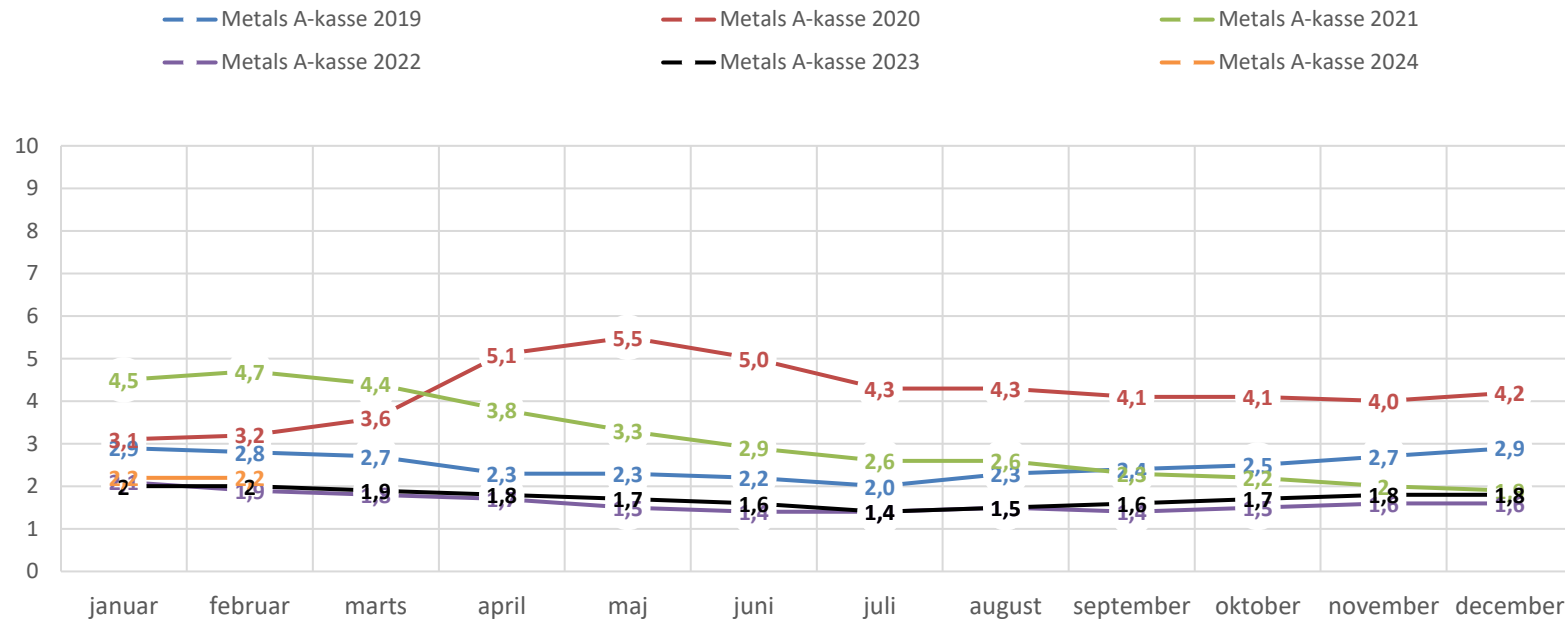

Metal A-kasse

FULDTIDSLEDIGE I PCT. AF SAMTLIGE FORSIKREDE