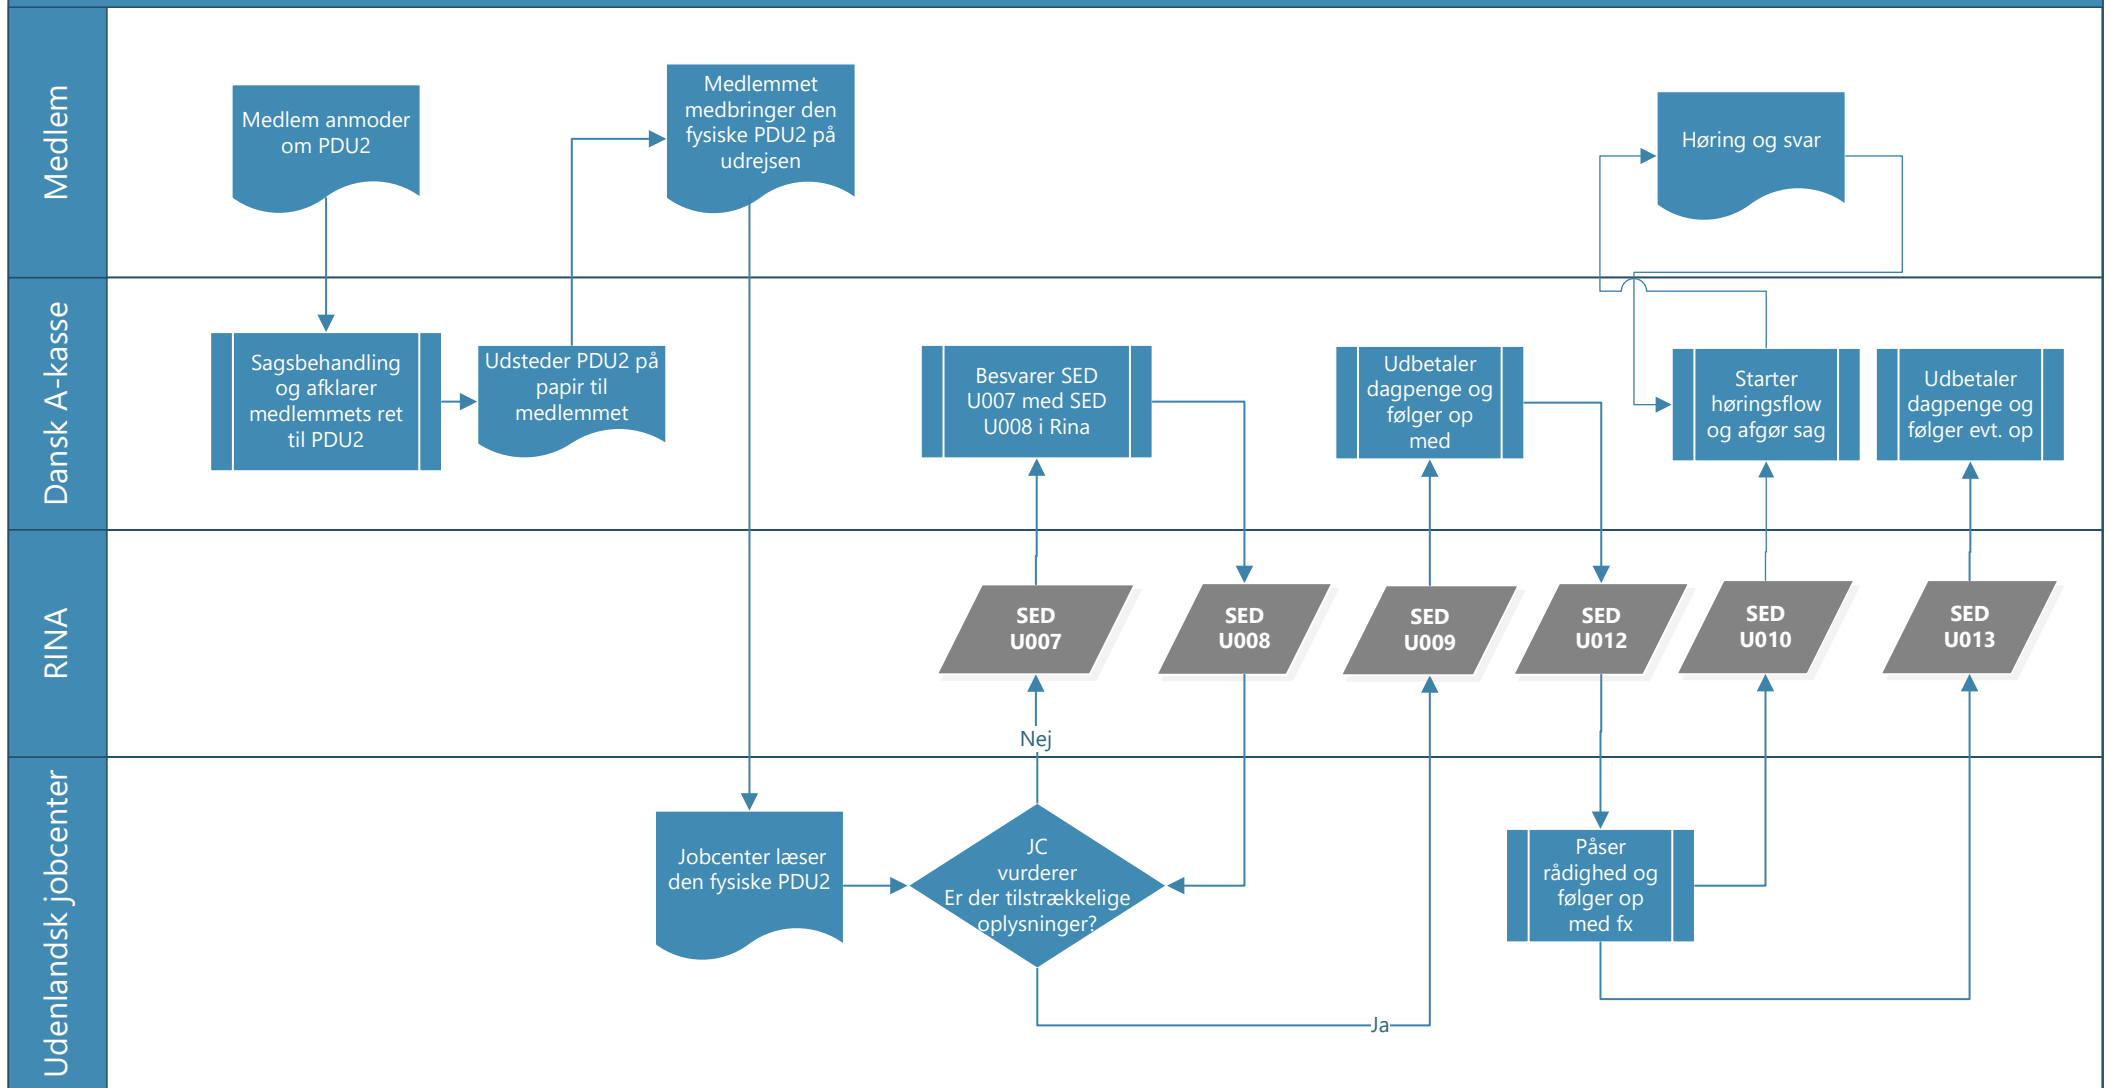

# Udstedelse af PDU2 efter RINA (EØS-dagpenge ved jobsøgning i EØS)

## Tegningsforklaring