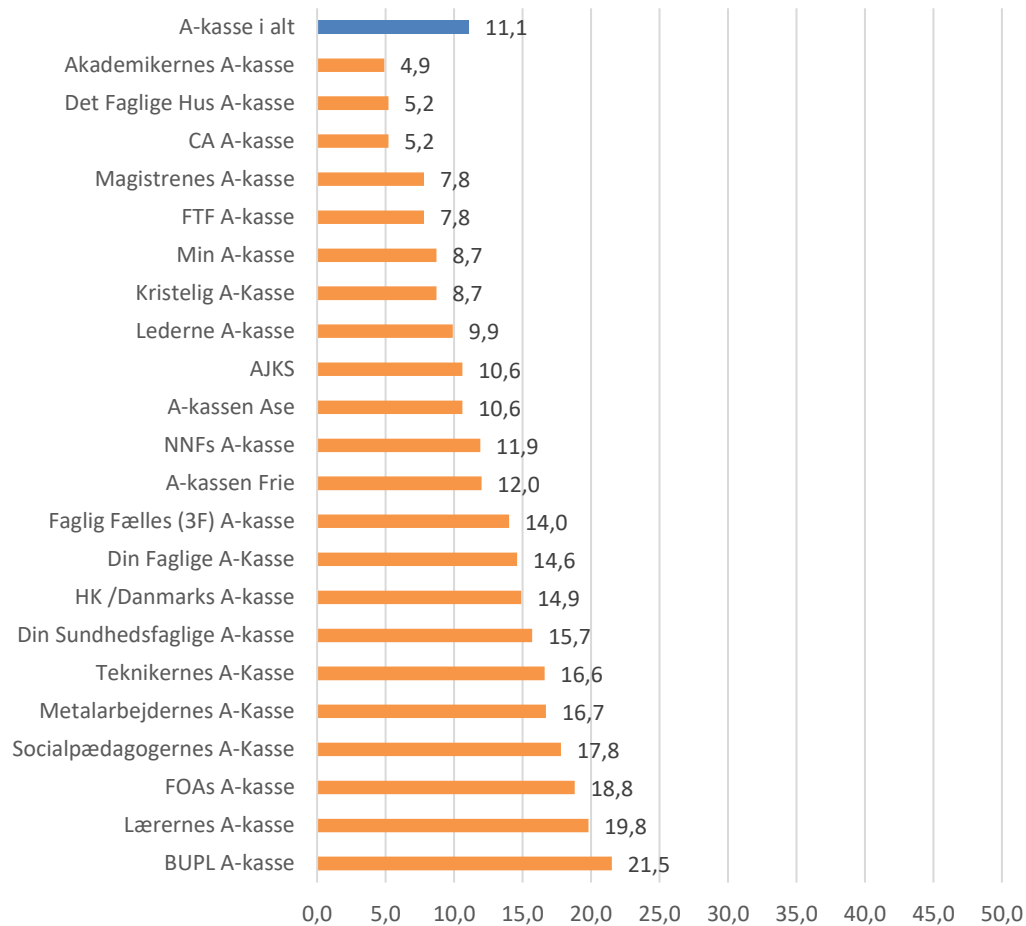

# Medlemmer af efterlønsordningen

Antal og andel der betaler  
til efterlønsordningen fra  
2006 til 2022

Marts 2023  
**Danske  
A- Kasser**

# A-kasser i alt

Antal og andel medlemmer, der betaler til efterlønsordningen

## Antal og andel medlemmer, der betaler til efterlønsordningen fordelt på alder i 2022

# Flest og færrest indbetalere i a-kasserne

Andel efterlønsbetalere blandt dagpengeforsikrede i 2022  
- opdelt på a-kasser

Andel efterlønsbetalere blandt dagpengeforsikrede i 2022 -  
- opdelt på a-kasser