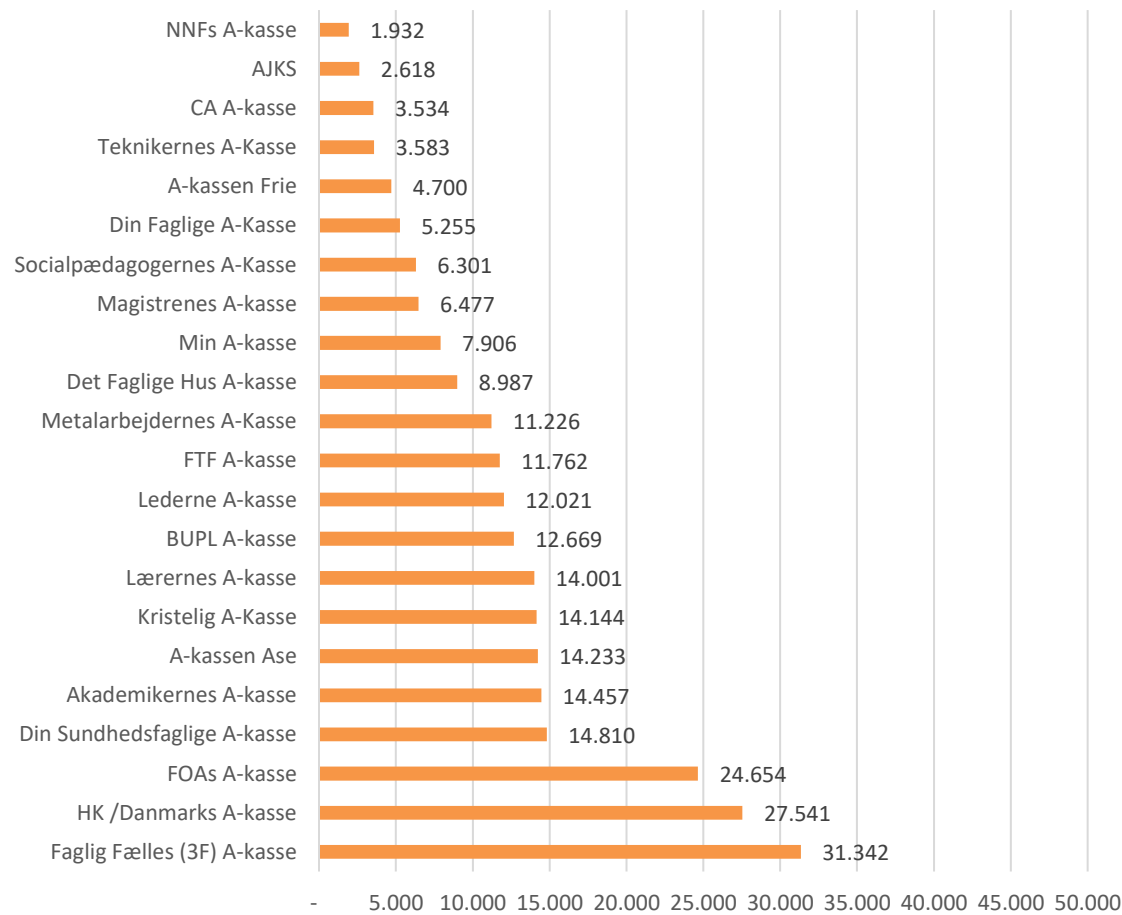

# Medlemmer af efterlønsordningen

Antal og andel der betaler  
til efterlønsordningen fra  
2006 til 2022

Marts 2023  
**Danske  
A- Kasser**

# A-kasser i alt

Antal og andel medlemmer, der betaler til efterlønsordningen

## Antal og andel medlemmer, der betaler til efterlønsordningen fordelt på alder i 2022

# Flest og færrest indbetalere i a-kasserne

Andel efterlønsbetalere blandt dagpengeforsikrede i 2022  
- opdelt på a-kasser

Andel efterlønsbetalere blandt dagpengeforsikrede i 2022 -  
- opdelt på a-kasser